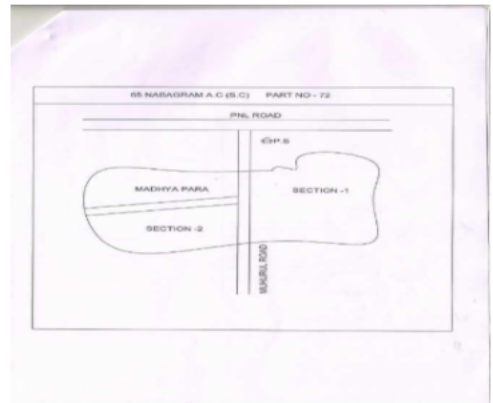

নির্বাচক নিবন্ধন আধিকারিকের স্বাক্ষর

Nazri Naksha

Google Map View

Polling Station Building Front View

Polling Station Front View

Cad View

Key MAP View

1 নাম : রেজিনা বিবি স্বামীর নাম: আনারুল সেখ বাড়ির নং : n0031 বয়স : 50 লিঙ্গ : মহিলা	HQS1747104 ফটো উপলব্ধ	2 নাম : বিলাস ঘোষ পিতার নাম: সদানন্দ ঘোষ বাড়ির নং : n0101 বয়স : 35 লিঙ্গ : পুরুষ	SAF1068311 ফটো উপলব্ধ	3 নাম : কৈলাস ঘোষ পিতার নাম: সদানন্দ ঘোষ বাড়ির নং : n0101 বয়স : 32 লিঙ্গ : পুরুষ	SAF1411347 ফটো উপলব্ধ
4 নাম : জরিনা বিবি স্বামীর নাম: কামরুল বাড়ির নং : n0147 বয়স : 65 লিঙ্গ : মহিলা	WB/08/057/162425 ফটো উপলব্ধ	5 নাম : আতসী ঘোষ স্বামীর নাম: মটর ঘোষ বাড়ির নং : n0147 বয়স : 63 লিঙ্গ : মহিলা	SAF2377562 ফটো উপলব্ধ	6 নাম : আজাদ সেখ পিতার নাম: কামরুল সেখ বাড়ির নং : n0147 বয়স : 32 লিঙ্গ : পুরুষ	SAF1802727 ফটো উপলব্ধ
7 নাম : রাজকুমার সাহা পিতার নাম: নবকুমার সাহা বাড়ির নং : n0148 বয়স : 43 লিঙ্গ : পুরুষ	HQS2794477 ফটো উপলব্ধ	8 নাম : আসমা বিবি স্বামীর নাম: আল্লারেখা সেখ বাড়ির নং : n0015 বয়স : 70 লিঙ্গ : মহিলা	SAF2379964 ফটো উপলব্ধ	9 নাম : শাজাহান সেখ পিতার নাম: আল্লারেখা সেখ বাড়ির নং : n0015 বয়স : 54 লিঙ্গ : পুরুষ	SAF2380004 ফটো উপলব্ধ
10 নাম : আলী সাদেক পিতার নাম: আল্লারেখা সেখ বাড়ির নং : n0015 বয়স : 35 লিঙ্গ : পুরুষ	HQS1746288 ফটো উপলব্ধ	11 নাম : জাহাঙ্গীর আলী পিতার নাম: আল্লারেখা সেখ বাড়ির নং : n0015 বয়স : 38 লিঙ্গ : পুরুষ	HQS2693067 ফটো উপলব্ধ	12 নাম : মজিবোর আলী পিতার নাম: আল্লারেখা সেখ বাড়ির নং : n0015 বয়স : 33 লিঙ্গ : পুরুষ	SAF1411289 ফটো উপলব্ধ
13 নাম : মেহেরুন খাতুন পিতার নাম: আল্লারাখা সেখ বাড়ির নং : n0015 বয়স : 29 লিঙ্গ : মহিলা	SAF1411354 ফটো উপলব্ধ	14 নাম : সারজাদ হোসেন পিতার নাম: সামানত সেখ বাড়ির নং : n0150 বয়স : 69 লিঙ্গ : পুরুষ	WB/08/057/114530 ফটো উপলব্ধ	15 নাম : আসাদুল সেখ পিতার নাম: সারজাদ হোসেন বাড়ির নং : n0150 বয়স : 36 লিঙ্গ : পুরুষ	SAF1162080 ফটো উপলব্ধ
16 নাম : জ্যোৎস্না বিবি স্বামীর নাম: আসাদুল সেখ বাড়ির নং : n0150 বয়স : 33 লিঙ্গ : মহিলা	SAF1531680 ফটো উপলব্ধ	17 নাম : মেজাদ আলী পিতার নাম: সারজাদ হোসেন বাড়ির নং : n0150 বয়স : 33 লিঙ্গ : পুরুষ	SAF1411271 ফটো উপলব্ধ	18 নাম : মাফজার হোসেন পিতার নাম: সারজাদ হোসেন বাড়ির নং : n0150 বয়স : 31 লিঙ্গ : পুরুষ	SAF1531672 ফটো উপলব্ধ
19 নাম : রিপন সেখ পিতার নাম: সারজাদ হোসেন বাড়ির নং : n0150 বয়স : 30 লিঙ্গ : পুরুষ	SAF1671296 ফটো উপলব্ধ	20 নাম : আজিম সেখ পিতার নাম: নুরোজ সেখ বাড়ির নং : n0150 বয়স : 53 লিঙ্গ : পুরুষ	SAF1162387 ফটো উপলব্ধ	21 নাম : সাবেদা বিবি স্বামীর নাম: আজিম সেখ বাড়ির নং : n0150 বয়স : 47 লিঙ্গ : মহিলা	SAF1162379 ফটো উপলব্ধ
22 নাম : জুম্মা বিবি স্বামীর নাম: লখু সেখ বাড়ির নং : n0050 বয়স : 59 লিঙ্গ : মহিলা	WB/08/057/162430 ফটো উপলব্ধ	23 নাম : পল্টু সেখ মায়ের নাম: জুম্মা বিবি বাড়ির নং : n0050 বয়স : 42 লিঙ্গ : পুরুষ	HQS2328987 ফটো উপলব্ধ	24 নাম : আয়েয়া বিবি স্বামীর নাম: পল্টু সেখ বাড়ির নং : n0050 বয়স : 39 লিঙ্গ : মহিলা	SAF1068329 ফটো উপলব্ধ
25 নাম : জানোরা তনু বিবি স্বামীর নাম: বিলাস সেখ বাড়ির নং : n0154 বয়স : 56 লিঙ্গ : মহিলা	SAF1068451 ফটো উপলব্ধ	26 নাম : হামেদা বিবি স্বামীর নাম: সাজাহান সেখ বাড়ির নং : n0015 বয়স : 43 লিঙ্গ : মহিলা	SAF1772854 ফটো উপলব্ধ	27 নাম : নাদিরা বিবি স্বামীর নাম: বাবু সেখ বাড়ির নং : n0012 বয়স : 50 লিঙ্গ : মহিলা	SAF2472595 ফটো উপলব্ধ
28 নাম : নজরুল সেখ পিতার নাম: বাবু সেখ বাড়ির নং : n0012 বয়স : 33 লিঙ্গ : পুরুষ	HQS2693182 ফটো উপলব্ধ	29 নাম : বাসিরুল সেখ পিতার নাম: বাবু সেখ বাড়ির নং : n0012 বয়স : 33 লিঙ্গ : পুরুষ	SAF1411297 ফটো উপলব্ধ	30 নাম : লাল সেখ পিতার নাম: মোজাম্মেল সেখ বাড়ির নং : n0012 বয়স : 52 লিঙ্গ : পুরুষ	SAF2260446 ফটো উপলব্ধ