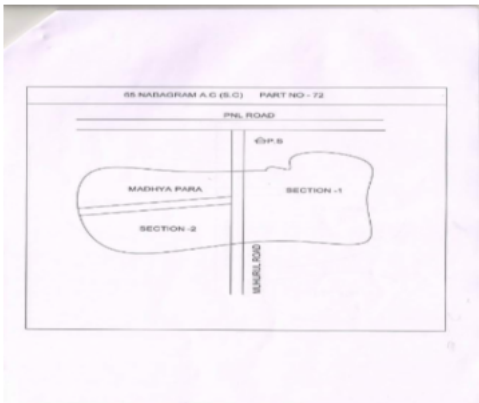

নির্বাচক নিবন্ধন আধিকারিকের স্বাক্ষর

Nazri Naksha

Google Map View

Polling Station Building Front View

Polling Station Front View

Cad View

Key MAP View

1 নাম : রেজিনা বিবি স্বামীর নাম: আনারুল সেখ বাড়ির নং : n0031 বয়স : 50 লিঙ্গ : মহিলা	HQS1747104 ফটো উপলব্ধ	2 নাম : বিলাস ঘোষ পিতার নাম: সদানন্দ ঘোষ বাড়ির নং : n0101 বয়স : 35 লিঙ্গ : পুরুষ	SAF1068311 ফটো উপলব্ধ	3 নাম : কৈলাস ঘোষ পিতার নাম: সদানন্দ ঘোষ বাড়ির নং : n0101 বয়স : 32 লিঙ্গ : পুরুষ	SAF1411347 ফটো উপলব্ধ
4 নাম : জরিনা বিবি স্বামীর নাম: কামরুল বাড়ির নং : n0147 বয়স : 65 লিঙ্গ : মহিলা	WB/08/057/162425 ফটো উপলব্ধ	5 নাম : আতসী ঘোষ স্বামীর নাম: মটর ঘোষ বাড়ির নং : n0147 বয়স : 63 লিঙ্গ : মহিলা	SAF2377562 ফটো উপলব্ধ	6 নাম : আজাদ সেখ পিতার নাম: কামরুল সেখ বাড়ির নং : n0147 বয়স : 32 লিঙ্গ : পুরুষ	SAF1802727 ফটো উপলব্ধ
7 নাম : রাজকুমার সাহা পিতার নাম: নবকুমার সাহা বাড়ির নং : n0148 বয়স : 43 লিঙ্গ : পুরুষ	HQS2794477 ফটো উপলব্ধ	8 নাম : আসমা বিবি স্বামীর নাম: আল্লারেখা সেখ বাড়ির নং : n0015 বয়স : 70 লিঙ্গ : মহিলা	SAF2379964 ফটো উপলব্ধ	9 নাম : শাজাহান সেখ পিতার নাম: আল্লারেখা সেখ বাড়ির নং : n0015 বয়স : 54 লিঙ্গ : পুরুষ	SAF2380004 ফটো উপলব্ধ
10 নাম : আলী সাদেক পিতার নাম: আল্লারেখা সেখ বাড়ির নং : n0015 বয়স : 35 লিঙ্গ : পুরুষ	HQS1746288 ফটো উপলব্ধ	11 নাম : জাহাঙ্গীর আলী পিতার নাম: আল্লারেখা সেখ বাড়ির নং : n0015 বয়স : 38 লিঙ্গ : পুরুষ	HQS2693067 ফটো উপলব্ধ	12 নাম : মজিবোর আলী পিতার নাম: আল্লারেখা সেখ বাড়ির নং : n0015 বয়স : 33 লিঙ্গ : পুরুষ	SAF1411289 ফটো উপলব্ধ
13 নাম : মেহেরুন খাতুন পিতার নাম: আল্লারাখা সেখ বাড়ির নং : n0015 বয়স : 29 লিঙ্গ : মহিলা	SAF1411354 ফটো উপলব্ধ	14 নাম : সারজাদ হোসেন পিতার নাম: সামানত সেখ বাড়ির নং : n0150 বয়স : 69 লিঙ্গ : পুরুষ	WB/08/057/114530 ফটো উপলব্ধ	15 নাম : আসাদুল সেখ পিতার নাম: সারজাদ হোসেন বাড়ির নং : n0150 বয়স : 36 লিঙ্গ : পুরুষ	SAF1162080 ফটো উপলব্ধ
16 নাম : জ্যোৎস্না বিবি স্বামীর নাম: আসাদুল সেখ বাড়ির নং : n0150 বয়স : 33 লিঙ্গ : মহিলা	SAF1531680 ফটো উপলব্ধ	17 নাম : মেজাদ আলী পিতার নাম: সারজাদ হোসেন বাড়ির নং : n0150 বয়স : 33 লিঙ্গ : পুরুষ	SAF1411271 ফটো উপলব্ধ	18 নাম : মাফজার হোসেন পিতার নাম: সারজাদ হোসেন বাড়ির নং : n0150 বয়স : 31 লিঙ্গ : পুরুষ	SAF1531672 ফটো উপলব্ধ
19 নাম : রিপন সেখ পিতার নাম: সারজাদ হোসেন বাড়ির নং : n0150 বয়স : 30 লিঙ্গ : পুরুষ	SAF1671296 ফটো উপলব্ধ	20 নাম : আজিম সেখ পিতার নাম: নুরোজ সেখ বাড়ির নং : n0150 বয়স : 53 লিঙ্গ : পুরুষ	SAF1162387 ফটো উপলব্ধ	21 নাম : সাবেদা বিবি স্বামীর নাম: আজিম সেখ বাড়ির নং : n0150 বয়স : 47 লিঙ্গ : মহিলা	SAF1162379 ফটো উপলব্ধ
22 নাম : জুম্মা বিবি স্বামীর নাম: লখু সেখ বাড়ির নং : n0050 বয়স : 59 লিঙ্গ : মহিলা	WB/08/057/162430 ফটো উপলব্ধ	23 নাম : পল্টু সেখ মায়ের নাম: জুম্মা বিবি বাড়ির নং : n0050 বয়স : 42 লিঙ্গ : পুরুষ	HQS2328987 ফটো উপলব্ধ	24 নাম : আয়েয়া বিবি স্বামীর নাম: পল্টু সেখ বাড়ির নং : n0050 বয়স : 39 লিঙ্গ : মহিলা	SAF1068329 ফটো উপলব্ধ
25 নাম : জানোরা তনু বিবি স্বামীর নাম: বিলাস সেখ বাড়ির নং : n0154 বয়স : 56 লিঙ্গ : মহিলা	SAF1068451 ফটো উপলব্ধ	26 নাম : হামেদা বিবি স্বামীর নাম: সাজাহান সেখ বাড়ির নং : n0015 বয়স : 43 লিঙ্গ : মহিলা	SAF1772854 ফটো উপলব্ধ	27 নাম : নাদিরা বিবি স্বামীর নাম: বাবু সেখ বাড়ির নং : n0012 বয়স : 50 লিঙ্গ : মহিলা	SAF2472595 ফটো উপলব্ধ
28 নাম : নজরুল সেখ পিতার নাম: বাবু সেখ বাড়ির নং : n0012 বয়স : 33 লিঙ্গ : পুরুষ	HQS2693182 ফটো উপলব্ধ	29 নাম : বাসিরুল সেখ পিতার নাম: বাবু সেখ বাড়ির নং : n0012 বয়স : 33 লিঙ্গ : পুরুষ	SAF1411297 ফটো উপলব্ধ	30 নাম : লাল সেখ পিতার নাম: মোজাম্মেল সেখ বাড়ির নং : n0012 বয়স : 52 লিঙ্গ : পুরুষ	SAF2260446 ফটো উপলব্ধ