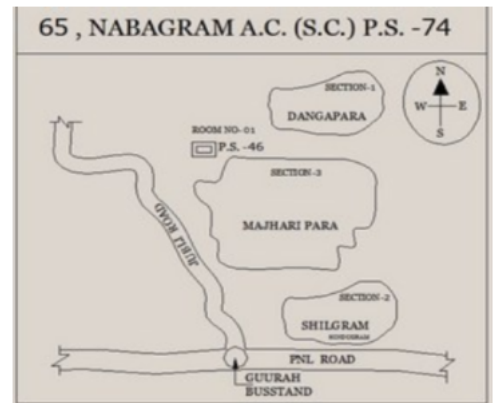

নির্বাচক নিবন্ধন আধিকারিকের স্বাক্ষর

Nazri Naksha

Google Map View

Polling Station Building Front View

Polling Station Front View

Cad View

Key MAP View

1 নাম : সুকরাতুন বেওয়া স্বামীর নাম: রসিদ সেখ বাড়ির নং : n0077 বয়স : 80 লিঙ্গ : মহিলা	HQS1477165 ফটো উপলব্ধ	2 নাম : সাকিলা বিবি স্বামীর নাম: নুর মহম্মদ সেখ বাড়ির নং : n0087 বয়স : 63 লিঙ্গ : মহিলা	HQS2620318 ফটো উপলব্ধ	3 নাম : নাজেরা বিবি স্বামীর নাম: তারজেম সেখ বাড়ির নং : n0091 বয়স : 63 লিঙ্গ : মহিলা	SAF2384428 ফটো উপলব্ধ
4 নাম : সুরমিলা বিবি স্বামীর নাম: কামালউদ্দিন সেখ বাড়ির নং : n0096 বয়স : 59 লিঙ্গ : মহিলা	SAF2384477 ফটো উপলব্ধ	5 নাম : গোপাল সরকার পিতার নাম: রঞ্জন সরকার বাড়ির নং : n0042 বয়স : 34 লিঙ্গ : পুরুষ	SAF1313022 ফটো উপলব্ধ	6 নাম : হাসিবুল সেখ পিতার নাম: মহম্মদ সেখ বাড়ির নং : n0042 বয়স : 71 লিঙ্গ : পুরুষ	WB/08/057/084488 ফটো উপলব্ধ
7 নাম : তাহের সেখ পিতার নাম: বাবর আলী বাড়ির নং : n0024 বয়স : 36 লিঙ্গ : পুরুষ	SAF0306308 ফটো উপলব্ধ	8 নাম : কাওসার আলী পিতার নাম: বাবর আলী বাড়ির নং : n0024 বয়স : 37 লিঙ্গ : পুরুষ	SAF1068980 ফটো উপলব্ধ	9 নাম : জাকিয়া বিবি স্বামীর নাম: বাবর আলী বাড়ির নং : n0024 বয়স : 65 লিঙ্গ : মহিলা	WB/42/292/153198 ফটো উপলব্ধ
10 নাম : আনার কলি বিবি স্বামীর নাম: আব্দুল গাফফার বাড়ির নং : n0089 বয়স : 37 লিঙ্গ : মহিলা	SAF0310623 ফটো উপলব্ধ	11 নাম : চাঁদ মিনা বিবি স্বামীর নাম: ইমামুল হক বাড়ির নং : n0088 বয়স : 41 লিঙ্গ : মহিলা	SAF0311167 ফটো উপলব্ধ	12 নাম : সাগরী বিবি স্বামীর নাম: এনামুল হক বাড়ির নং : n0083 বয়স : 39 লিঙ্গ : মহিলা	SAF1069467 ফটো উপলব্ধ
13 নাম : সুন্দরী বিবি স্বামীর নাম: আসলেম সেখ বাড়ির নং : n0075 বয়স : 51 লিঙ্গ : মহিলা	HQS2795300 ফটো উপলব্ধ	14 নাম : ইমামুল হক পিতার নাম: তারজেম সেখ বাড়ির নং : n0064 বয়স : 41 লিঙ্গ : পুরুষ	SAF0311175 ফটো উপলব্ধ	15 নাম : এনামুল হক পিতার নাম: তারজেম সেখ বাড়ির নং : n0063 বয়স : 37 লিঙ্গ : পুরুষ	HQS2795136 ফটো উপলব্ধ
16 নাম : মোতিনা বিবি স্বামীর নাম: শাজাহান সেখ বাড়ির নং : n0049 বয়স : 63 লিঙ্গ : মহিলা	WB/08/057/096088 ফটো উপলব্ধ	17 নাম : সহরবান বিবি স্বামীর নাম: সোনারদিন সেখ বাড়ির নং : n0047 বয়স : 61 লিঙ্গ : মহিলা	WB/08/057/084491 ফটো উপলব্ধ	18 নাম : সীমা মন্ডল স্বামীর নাম: সুবোধ মন্ডল বাড়ির নং : n0021 বয়স : 31 লিঙ্গ : মহিলা	SAF1672435 ফটো উপলব্ধ
19 নাম : সুবোধ মন্ডল পিতার নাম: নিমাই মন্ডল বাড়ির নং : n0021 বয়স : 35 লিঙ্গ : পুরুষ	SAF1118959 ফটো উপলব্ধ	20 নাম : বাচ্চু মন্ডল পিতার নাম: রঞ্জিত মন্ডল বাড়ির নং : n0001 বয়স : 32 লিঙ্গ : পুরুষ	SAF1532506 ফটো উপলব্ধ	21 নাম : বিনোদ মন্ডল পিতার নাম: রঞ্জিত মন্ডল বাড়ির নং : n0001 বয়স : 37 লিঙ্গ : পুরুষ	SAF1163989 ফটো উপলব্ধ
22 নাম : সাগরী বিবি স্বামীর নাম: ইমামুল সেখ বাড়ির নং : n0001 বয়স : 49 লিঙ্গ : মহিলা	SAF2383941 ফটো উপলব্ধ	23 নাম : ইমামুল সেখ পিতার নাম: আব্দুল রব বাড়ির নং : n0001 বয়স : 53 লিঙ্গ : পুরুষ	SAF2383958 ফটো উপলব্ধ	24 নাম : এসমাইল সেখ পিতার নাম: আলী সেখ বাড়ির নং : n0001 বয়স : 30 লিঙ্গ : পুরুষ	SAF1765403 ফটো উপলব্ধ
25 নাম : আলী সেখ পিতার নাম: আজাহার সেখ বাড়ির নং : n0001 বয়স : 61 লিঙ্গ : পুরুষ	WB/08/057/168324 ফটো উপলব্ধ	26 নাম : সুলতা মন্ডল স্বামীর নাম: শঙ্কর মন্ডল বাড়ির নং : n0001 বয়স : 63 লিঙ্গ : মহিলা	WB/08/057/168008 ফটো উপলব্ধ	27 নাম : টগর বিবি স্বামীর নাম: মজিবুর সেখ বাড়ির নং : n0001 বয়স : 49 লিঙ্গ : মহিলা	WB/08/057/168333 ফটো উপলব্ধ
28 নাম : মজিবুর সেখ পিতার নাম: আবদুল রব বাড়ির নং : n0001 বয়স : 51 লিঙ্গ : পুরুষ	WB/08/057/168134 ফটো উপলব্ধ	29 নাম : সহরবান বিবি স্বামীর নাম: আব্দুল রব বাড়ির নং : n0001 বয়স : 69 লিঙ্গ : মহিলা	SAF2383933 ফটো উপলব্ধ	30 নাম : আলমগীর সেখ পিতার নাম: মোস্তফা সেখ বাড়ির নং : n0300 বয়স : 32 লিঙ্গ : পুরুষ	SAF1412246 ফটো উপলব্ধ