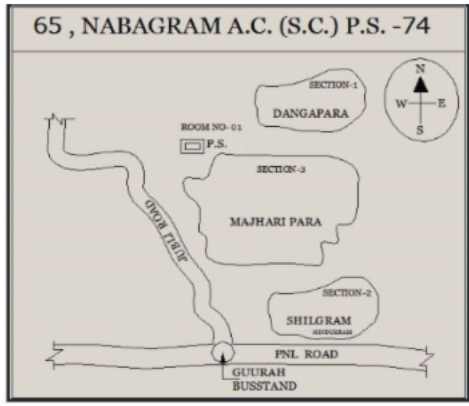

Nazri Naksha