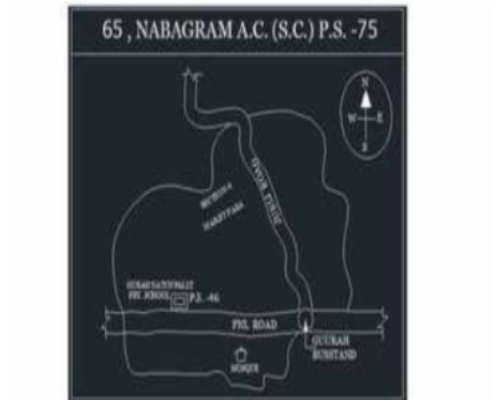

নির্বাচক নিবন্ধন আধিকারিকের স্বাক্ষর

Nazri Naksha

Google Map View

Polling Station Building Front View

Polling Station Front View

Cad View

Key MAP View

1 নাম : নূরজাহান বিবি স্বামীর নাম: আনসার আলি বাড়ির নং : n0127 বয়স : 70 লিঙ্গ : মহিলা	HQS2331924 ফটো উপলব্ধ	2 নাম : জারমান আলি পিতার নাম: আনসার আলি বাড়ির নং : n0127 বয়স : 60 লিঙ্গ : পুরুষ	HQS2331932 ফটো উপলব্ধ	3 নাম : ফেলী বিবি স্বামীর নাম: জারমান আলী বাড়ির নং : n0127 বয়স : 51 লিঙ্গ : মহিলা	HQS2331940 ফটো উপলব্ধ
4 নাম : জাকির হোসেন পিতার নাম: জারমান আলী বাড়ির নং : n0127 বয়স : 32 লিঙ্গ : পুরুষ	SAF1533074 ফটো উপলব্ধ	5 নাম : সাকির হোসেন পিতার নাম: জারমান আলী বাড়ির নং : n0127 বয়স : 31 লিঙ্গ : পুরুষ	SAF1533116 ফটো উপলব্ধ	6 নাম : সেলিমা বিবি স্বামীর নাম: ইমান সেখ বাড়ির নং : n0155 বয়স : 70 লিঙ্গ : মহিলা	HQS2620250 ফটো উপলব্ধ
7 নাম : লতিফা খাতুন স্বামীর নাম: দোস্ত মহম্মদ বাড়ির নং : n0084 বয়স : 40 লিঙ্গ : মহিলা	HQS2331791 ফটো উপলব্ধ	8 নাম : মহম্মদ আলি পিতার নাম: আব্দুল বারি বাড়ির নং : n0084 বয়স : 46 লিঙ্গ : পুরুষ	HQS1478494 ফটো উপলব্ধ	9 নাম : মালেহার বিবি স্বামীর নাম: আলী মহম্মদ বাড়ির নং : n0084 বয়স : 43 লিঙ্গ : মহিলা	HQS1750678 ফটো উপলব্ধ
10 নাম : রমিতা বিবি স্বামীর নাম: চাঁদ মহম্মদ সেখ বাড়ির নং : n0103 বয়স : 38 লিঙ্গ : মহিলা	HQS2795268 ফটো উপলব্ধ	11 নাম : আব্দুস সালাম পিতার নাম: আব্দুল কাদের বাড়ির নং : n0071 বয়স : 76 লিঙ্গ : পুরুষ	WB/08/057/168414 ফটো উপলব্ধ	12 নাম : মুসফেরা বিবি স্বামীর নাম: আব্দুস সালাম বাড়ির নং : n0071 বয়স : 69 লিঙ্গ : মহিলা	WB/08/057/168415 ফটো উপলব্ধ
13 নাম : মহঃ মনিরুল ইসলাম পিতার নাম: আব্দুস সালাম বাড়ির নং : n0071 বয়স : 51 লিঙ্গ : পুরুষ	SAF2390177 ফটো উপলব্ধ	14 নাম : রফিকুল আলম পিতার নাম: আব্দুস সালাম বাড়ির নং : n0071 বয়স : 45 লিঙ্গ : পুরুষ	HQS1478338 ফটো উপলব্ধ	15 নাম : সাইরা বিবি স্বামীর নাম: মহঃ মনিরুল ইসলাম বাড়ির নং : n0071 বয়স : 48 লিঙ্গ : মহিলা	HQS1750637 ফটো উপলব্ধ
16 নাম : মহঃ মুখসুদুল হোসেন পিতার নাম: আব্দুস সালাম বাড়ির নং : n0071 বয়স : 35 লিঙ্গ : পুরুষ	SAF1069400 ফটো উপলব্ধ	17 নাম : মোসাঃ নূরুল হুদা স্বামীর নাম: আব্দুস সালাম বাড়ির নং : n0071 বয়স : 48 লিঙ্গ : মহিলা	HQS1750215 ফটো উপলব্ধ	18 নাম : মিলন ঘোষ পিতার নাম: নারায়ণ ঘোষ বাড়ির নং : n0107 বয়স : 33 লিঙ্গ : পুরুষ	SAF1412261 ফটো উপলব্ধ
19 নাম : জামেনা বিবি স্বামীর নাম: মতিউর রহমান বাড়ির নং : n0107 বয়স : 38 লিঙ্গ : মহিলা	SAF1673425 ফটো উপলব্ধ	20 নাম : মতিউর রহমান পিতার নাম: রাজীব সেখ বাড়ির নং : n0107 বয়স : 39 লিঙ্গ : পুরুষ	HQS2332583 ফটো উপলব্ধ	21 নাম : হীরা সেখ পিতার নাম: রাজীব সেখ বাড়ির নং : n0107 বয়স : 40 লিঙ্গ : পুরুষ	SAF1164748 ফটো উপলব্ধ
22 নাম : ধনিয়া বিবি স্বামীর নাম: রাজিব সেখ বাড়ির নং : গুড়া বয়স : 60 লিঙ্গ : মহিলা	SAF2386423 ফটো উপলব্ধ	23 নাম : সোনারুল সেখ মায়ের নাম: সোনাই বিবি বাড়ির নং : n0140 বয়স : 39 লিঙ্গ : মহিলা	SAF1894567 ফটো উপলব্ধ	24 নাম : মটরী খাতুন মায়ের নাম: জালেমা বেওয়া বাড়ির নং : n0140 বয়স : 31 লিঙ্গ : মহিলা	SAF1894542 ফটো উপলব্ধ
25 নাম : রেবিনা বিবি স্বামীর নাম: নাসিরুদ্দিন বিশ্বাস বাড়ির নং : n0229 বয়স : 47 লিঙ্গ : মহিলা	SAF0308163 ফটো উপলব্ধ	26 নাম : তুহিনা বিবি স্বামীর নাম: জসিমুদ্দিন সেখ বাড়ির নং : n0069 বয়স : 29 লিঙ্গ : মহিলা	SAF1894278 ফটো উপলব্ধ	27 নাম : আবুল হাসান পিতার নাম: আশিরুদ্দিন সেখ বাড়ির নং : n0065 বয়স : 29 লিঙ্গ : পুরুষ	SAF1894138 ফটো উপলব্ধ
28 নাম : সনমানি বিবি স্বামীর নাম: নেফাজ সেখ বাড়ির নং : n0073 বয়স : 63 লিঙ্গ : মহিলা	SAF3030939 ফটো উপলব্ধ	29 নাম : সুলতানা বিবি স্বামীর নাম: কেতাবুল সেখ বাড়ির নং : n0073 বয়স : 33 লিঙ্গ : মহিলা	SAF1673458 ফটো উপলব্ধ	30 নাম : মমতাজ বিবি স্বামীর নাম: বাসার আলী বাড়ির নং : n0073 বয়স : 55 লিঙ্গ : মহিলা	WB/08/057/168764 ফটো উপলব্ধ