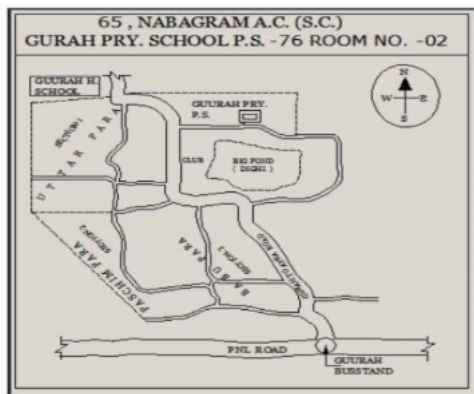

Nazri Naksha