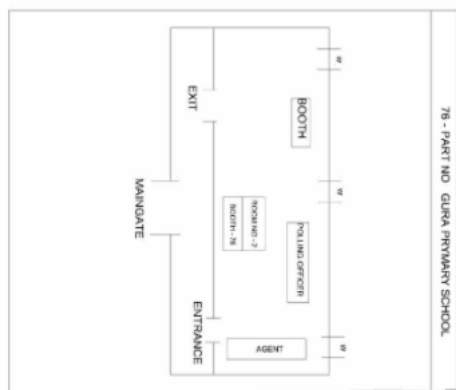

নির্বাচক নিবন্ধন আধিকারিকের স্বাক্ষর

Nazri Naksha

Google Map View

Polling Station Building Front View

Polling Station Front View

Cad View

Key MAP View

|   |                                |   |                                |  |                          |
|---|--------------------------------|---|--------------------------------|--|--------------------------|
| 1<br>নাম : মিষ্টি সূত্রধর মিত্রী<br>স্বামীর নাম: প্রশান্ত সূত্রধর<br>বাড়ির নং : n0107<br>বয়স : 30 লিঙ্গ : মহিলা | SAF1894823<br>ফটো উপলব্ধ       | 2<br>নাম : চম্পা মহালদার সূত্রধর<br>স্বামীর নাম: প্রবীর সূত্রধর<br>বাড়ির নং : n0107<br>বয়স : 30 লিঙ্গ : মহিলা   | SAF1894799<br>ফটো উপলব্ধ       | 3<br>নাম : প্রশান্ত সূত্রধর (মিত্রী)<br>পিতার নাম: দীনবন্ধু সূত্রধর (মিত্রী)<br>বাড়ির নং : n0107<br>বয়স : 37 লিঙ্গ : পুরুষ | HQS2795466<br>ফটো উপলব্ধ |
| 4<br>নাম : টুলু মিত্রী (সূত্রধর)<br>স্বামীর নাম: সুশান্ত সূত্রধর<br>বাড়ির নং : n0107<br>বয়স : 39 লিঙ্গ : মহিলা  | SAF1165232<br>ফটো উপলব্ধ       | 5<br>নাম : প্রবীর সূত্রধর<br>পিতার নাম: দীনবন্ধু সূত্রধর<br>বাড়ির নং : n0107<br>বয়স : 33 লিঙ্গ : পুরুষ          | SAF1313469<br>ফটো উপলব্ধ       | 6<br>নাম : লক্ষীরাম মাড্ডি<br>পিতার নাম: মঙ্গল মাড্ডি<br>বাড়ির নং : n0075<br>বয়স : 43 লিঙ্গ : পুরুষ                        | HQS2333268<br>ফটো উপলব্ধ |
| 7<br>নাম : সেবাদাসী সূত্রধর<br>স্বামীর নাম: দীনবন্ধু সূত্রধর<br>বাড়ির নং : n0107<br>বয়স : 63 লিঙ্গ : মহিলা      | WB/08/057/171148<br>ফটো উপলব্ধ | 8<br>নাম : সুশান্ত সূত্রধর<br>পিতার নাম: দীনবন্ধু সূত্রধর<br>বাড়ির নং : n0107<br>বয়স : 44 লিঙ্গ : পুরুষ         | HQS2333300<br>ফটো উপলব্ধ       | 9<br>নাম : বিশু মাড্ডি<br>পিতার নাম: জিরা মাড্ডি<br>বাড়ির নং : n0075<br>বয়স : 33 লিঙ্গ : পুরুষ                             | SAF1165141<br>ফটো উপলব্ধ |
| 10<br>নাম : চিনি মাড্ডি<br>স্বামীর নাম: জিরে মাড্ডি<br>বাড়ির নং : n0075<br>বয়স : 61 লিঙ্গ : মহিলা               | WB/08/057/171138<br>ফটো উপলব্ধ | 11<br>নাম : মাড্ডি বাজেল<br>পিতার নাম: বিশু<br>বাড়ির নং : n0075<br>বয়স : 69 লিঙ্গ : পুরুষ                       | WB/08/057/171137<br>ফটো উপলব্ধ | 12<br>নাম : সোম মাড্ডি<br>পিতার নাম: মঙ্গল মাড্ডি<br>বাড়ির নং : n0075<br>বয়স : 38 লিঙ্গ : পুরুষ                            | SAF0316802<br>ফটো উপলব্ধ |
| 13<br>নাম : চুড়কী মাড্ডি<br>স্বামীর নাম: বাজেল মাড্ডি<br>বাড়ির নং : n0075<br>বয়স : 48 লিঙ্গ : মহিলা            | SAF1165273<br>ফটো উপলব্ধ       | 14<br>নাম : বিশু মাড্ডি<br>পিতার নাম: বাজেল মাড্ডি<br>বাড়ির নং : এন0075<br>বয়স : 21 লিঙ্গ : পুরুষ               | SAF2917573<br>ফটো উপলব্ধ       | 15<br>নাম : গৌতম আচার্য<br>পিতার নাম: সুনীল আচার্য<br>বাড়ির নং : n0131<br>বয়স : 35 লিঙ্গ : পুরুষ                           | SAF1804095<br>ফটো উপলব্ধ |
| 16<br>নাম : টুম্পা আচার্য মন্ডল<br>স্বামীর নাম: গৌতম আচার্য<br>বাড়ির নং : n0282<br>বয়স : 32 লিঙ্গ : মহিলা       | SAF2064053<br>ফটো উপলব্ধ       | 17<br>নাম : সুনীল কুমার হালদার<br>পিতার নাম: দেবেন্দ্র নাথ হালদার<br>বাড়ির নং : n0029<br>বয়স : 76 লিঙ্গ : পুরুষ | SAF2932622<br>ফটো উপলব্ধ       | 18<br>নাম : সাগরী হালদার<br>স্বামীর নাম: প্রসন্ন হালদার<br>বাড়ির নং : n0029<br>বয়স : 42 লিঙ্গ : মহিলা                      | HQS2333540<br>ফটো উপলব্ধ |
| 19<br>নাম : সুপ্রীতম হালদার<br>পিতার নাম: প্রসন্ন হালদার<br>বাড়ির নং : গুড়া<br>বয়স : 21 লিঙ্গ : পুরুষ          | SAF2917474<br>ফটো উপলব্ধ       | 20<br>নাম : ফুলী হালদার<br>স্বামীর নাম: সুদীপ্ত হালদার<br>বাড়ির নং : এন0029<br>বয়স : 34 লিঙ্গ : মহিলা           | SAF2843845<br>ফটো উপলব্ধ       | 21<br>নাম : কবিতা হালদার<br>স্বামীর নাম: গৌতম হালদার<br>বাড়ির নং : n0029<br>বয়স : 35 লিঙ্গ : মহিলা                         | SAF1533587<br>ফটো উপলব্ধ |
| 22<br>নাম : সুদীপ্ত হালদার<br>পিতার নাম: সুনীল কুমার হালদার<br>বাড়ির নং : n0029<br>বয়স : 37 লিঙ্গ : পুরুষ       | HQS2333557<br>ফটো উপলব্ধ       | 23<br>নাম : তাপসী হালদার<br>স্বামীর নাম: দেবরাজ হালদার<br>বাড়ির নং : n0029<br>বয়স : 36 লিঙ্গ : মহিলা            | SAF1165265<br>ফটো উপলব্ধ       | 24<br>নাম : দেবরাজ হালদার<br>পিতার নাম: সুনীল হালদার<br>বাড়ির নং : n0029<br>বয়স : 43 লিঙ্গ : পুরুষ                         | HQS2065035<br>ফটো উপলব্ধ |
| 25<br>নাম : প্রসন্ন হালদার<br>পিতার নাম: সুনীল হালদার<br>বাড়ির নং : n0029<br>বয়স : 53 লিঙ্গ : পুরুষ             | WB/08/057/171347<br>ফটো উপলব্ধ | 26<br>নাম : কম্পনা হালদার<br>স্বামীর নাম: সুনীল হালদার<br>বাড়ির নং : n0029<br>বয়স : 69 লিঙ্গ : মহিলা            | WB/08/057/171346<br>ফটো উপলব্ধ | 27<br>নাম : সুদেব হালদার<br>পিতার নাম: দেবরাজ হালদার<br>বাড়ির নং : এন0029<br>বয়স : 20 লিঙ্গ : পুরুষ                        | SAF2980050<br>ফটো উপলব্ধ |
| 28<br>নাম : কার্তিক ঘোষ<br>পিতার নাম: মনোরঞ্জন ঘোষ<br>বাড়ির নং : 0156<br>বয়স : 29 লিঙ্গ : পুরুষ                 | SAF1803998<br>ফটো উপলব্ধ       | 29<br>নাম : সহদেব ঘোষ<br>পিতার নাম: বৃন্দেব ঘোষ<br>বাড়ির নং : n0129<br>বয়স : 29 লিঙ্গ : পুরুষ                   | SAF1804210<br>ফটো উপলব্ধ       | 30<br>নাম : মহাদেব ঘোষ<br>পিতার নাম: বৃন্দেব ঘোষ<br>বাড়ির নং : n0129<br>বয়স : 35 লিঙ্গ : পুরুষ                             | SAF1165174<br>ফটো উপলব্ধ |