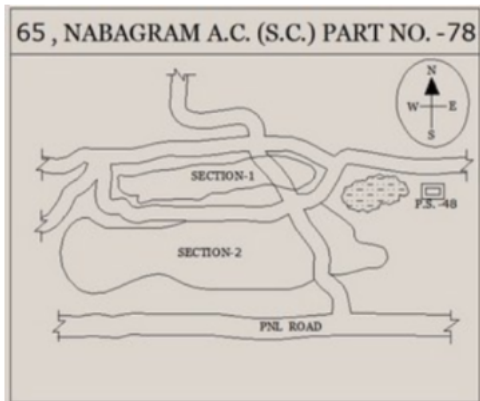

নির্বাচক নিবন্ধন আধিকারিকের স্বাক্ষর

Nazri Naksha

Google Map View

Polling Station Building Front View

Polling Station Front View

Cad View

Key MAP View

1 নাম : অমৃতা দাস রায় স্বামীর নাম: কৌশিক রায় বাড়ির নং : n0066 বয়স : 34 লিঙ্গ : মহিলা	SAF1413608 ফটো উপলব্ধ	2 নাম : প্রসাদ কোনার পিতার নাম: অমলেন্দু কোনার বাড়ির নং : n0049 বয়স : 63 লিঙ্গ : পুরুষ	HQS2334886 ফটো উপলব্ধ	3 নাম : সবিতা খামারু স্বামীর নাম: শোভাকর খামারু বাড়ির নং : n0028 বয়স : 63 লিঙ্গ : মহিলা	HQS1723766 ফটো উপলব্ধ
4 নাম : সৃজিৎ খামারু পিতার নাম: শোভাকর খামারু বাড়ির নং : n0028 বয়স : 44 লিঙ্গ : পুরুষ	SAF1534254 ফটো উপলব্ধ	5 নাম : বিউটি রায় চৌধুরী খামারু স্বামীর নাম: সৃজিৎ খামারু বাড়ির নং : n0028 বয়স : 36 লিঙ্গ : মহিলা	SAF1534296 ফটো উপলব্ধ	6 নাম : সুনিতা খামারু পিতার নাম: সৃজিত খামারু বাড়ির নং : এন0028 বয়স : 22 লিঙ্গ : মহিলা	SAF2844223 ফটো উপলব্ধ
7 নাম : শ্রীকান্ত ঘোষ পিতার নাম: মানিক ঘোষ বাড়ির নং : এন0017 বয়স : 21 লিঙ্গ : পুরুষ	SAF2916831 ফটো উপলব্ধ	8 নাম : ফটিক ঘোষ পিতার নাম: জগন্নাথ ঘোষ বাড়ির নং : n0020 বয়স : 56 লিঙ্গ : পুরুষ	HQS1722131 ফটো উপলব্ধ	9 নাম : হারাধন ঘোষ পিতার নাম: জগবন্ধু ঘোষ বাড়ির নং : n0051 বয়স : 33 লিঙ্গ : পুরুষ	SAF1413509 ফটো উপলব্ধ
10 নাম : টুকটুক ঘোষ স্বামীর নাম: নিতাই ঘোষ বাড়ির নং : n0016 বয়স : 53 লিঙ্গ : মহিলা	HQS2796415 ফটো উপলব্ধ	11 নাম : সুশান্ত ঘোষ পিতার নাম: নিতাই ঘোষ বাড়ির নং : n0016 বয়স : 35 লিঙ্গ : পুরুষ	SAF1413517 ফটো উপলব্ধ	12 নাম : বিপ্লব ঘোষ পিতার নাম: নিতাই ঘোষ বাড়ির নং : n0016 বয়স : 32 লিঙ্গ : পুরুষ	SAF1534379 ফটো উপলব্ধ
13 নাম : চিন্ময়ী ঘোষ স্বামীর নাম: বিপদভঞ্জন ঘোষ বাড়ির নং : n0017 বয়স : 79 লিঙ্গ : মহিলা	HQS1722198 ফটো উপলব্ধ	14 নাম : সারথী ঘোষ স্বামীর নাম: মানিক ঘোষ বাড়ির নং : n0017 বয়স : 35 লিঙ্গ : মহিলা	SAF1314202 ফটো উপলব্ধ	15 নাম : কুন্তী ঘোষ স্বামীর নাম: জগন্নাথ ঘোষ বাড়ির নং : n0020 বয়স : 71 লিঙ্গ : মহিলা	HQS1723964 ফটো উপলব্ধ
16 নাম : মিনতী ঘোষ স্বামীর নাম: ফটিক ঘোষ বাড়ির নং : n0020 বয়স : 46 লিঙ্গ : মহিলা	HQS1723956 ফটো উপলব্ধ	17 নাম : প্রশান্ত ঘোষ পিতার নাম: জগন্নাথ ঘোষ বাড়ির নং : n0020 বয়স : 55 লিঙ্গ : পুরুষ	HQS1720895 ফটো উপলব্ধ	18 নাম : নিমাই ঘোষ পিতার নাম: জগন্নাথ ঘোষ বাড়ির নং : n0020 বয়স : 51 লিঙ্গ : পুরুষ	HQS1721018 ফটো উপলব্ধ
19 নাম : উত্তম ঘোষ পিতার নাম: জগন্নাথ ঘোষ বাড়ির নং : n0020 বয়স : 47 লিঙ্গ : পুরুষ	HQS1720440 ফটো উপলব্ধ	20 নাম : মাম্পি ক্ষীরহরি ঘোষ স্বামীর নাম: উত্তম ঘোষ বাড়ির নং : n0020 বয়স : 31 লিঙ্গ : মহিলা	SAF1804608 ফটো উপলব্ধ	21 নাম : কাঞ্চনা ঘোষ স্বামীর নাম: কৃপাসিন্দু ঘোষ বাড়ির নং : n0051 বয়স : 55 লিঙ্গ : মহিলা	HQS1724293 ফটো উপলব্ধ
22 নাম : সুবল ঘোষ পিতার নাম: কৃপাসিন্দু ঘোষ বাড়ির নং : n0051 বয়স : 32 লিঙ্গ : পুরুষ	SAF1674662 ফটো উপলব্ধ	23 নাম : বেলা ঘোষ স্বামীর নাম: জগবন্ধু ঘোষ বাড়ির নং : n0051 বয়স : 51 লিঙ্গ : মহিলা	HQS1724194 ফটো উপলব্ধ	24 নাম : অজিত দাস পিতার নাম: রোহিনী দাস বাড়ির নং : n0051 বয়স : 37 লিঙ্গ : পুরুষ	SAF0325845 ফটো উপলব্ধ
25 নাম : দুলাল ঘোষ মায়ের নাম: রামরঞ্জন ঘোষ বাড়ির নং : n0057 বয়স : 46 লিঙ্গ : পুরুষ	HQS1750199 ফটো উপলব্ধ	26 নাম : কবিতা ঘোষ স্বামীর নাম: দুলাল ঘোষ বাড়ির নং : n0057 বয়স : 35 লিঙ্গ : মহিলা	SAF1314210 ফটো উপলব্ধ	27 নাম : মল্লিকা ঘোষ পিতার নাম: দুলাল ঘোষ বাড়ির নং : এন0057 বয়স : 21 লিঙ্গ : মহিলা	SAF2985034 ফটো উপলব্ধ
28 নাম : সুরপা ঘোষ স্বামীর নাম: নিমাই ঘোষ বাড়ির নং : 0020 বয়স : 37 লিঙ্গ : মহিলা	HQS2790822 ফটো উপলব্ধ	29 নাম : তুষার কান্তি মার্জিত পিতার নাম: জয়দেব মার্জিত বাড়ির নং : n0174 বয়স : 33 লিঙ্গ : পুরুষ	SAF1314186 ফটো উপলব্ধ	30 নাম : প্রিয়া ঘোষ পিতার নাম: ফটিক ঘোষ বাড়ির নং : n0209 বয়স : 27 লিঙ্গ : মহিলা	SAF1981331 ফটো উপলব্ধ