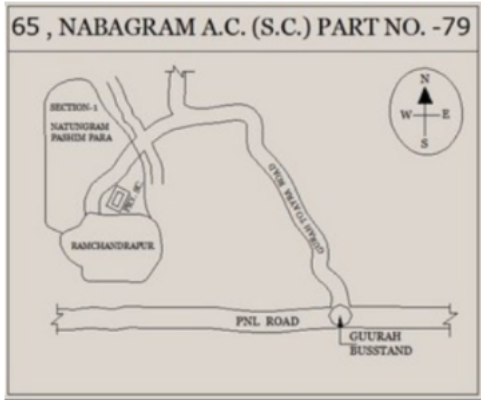

নির্বাচক নিবন্ধন আধিকারিকের স্বাক্ষর

Nazri Naksha

Google Map View

Polling Station Building Front View

Polling Station Front View

Cad View

Key MAP View

1	SAF2732741	ফটো উপলব্ধ	2	SAF2842946	ফটো উপলব্ধ	3	SAF2732402	ফটো উপলব্ধ
নাম : এম.এ নেসার আলি পিতার নাম: শরিয়ত সেখ বাড়ির নং : এন0129 বয়স : 24 লিঙ্গ : পুরুষ			নাম : মিম্মা খাতুন স্বামীর নাম: সুহাগ সেখ বাড়ির নং : 0066 বয়স : 24 লিঙ্গ : মহিলা			নাম : সহিনা খাতুন স্বামীর নাম: সাদেকুল সেখ বাড়ির নং : এন0146 বয়স : 24 লিঙ্গ : মহিলা		
4	SAF2065738	ফটো উপলব্ধ	5	SAF2065746	ফটো উপলব্ধ	6	SAF2540375	ফটো উপলব্ধ
নাম : জিন্নাতুননেসা খাতুন স্বামীর নাম: সাজাহান ইসলাম বাড়ির নং : n0169 বয়স : 28 লিঙ্গ : মহিলা			নাম : কারিমা খাতুন স্বামীর নাম: সিমোল সেখ বাড়ির নং : n0170 বয়স : 26 লিঙ্গ : মহিলা			নাম : রোজিন্দা খাতুন স্বামীর নাম: টুটুল সেখ বাড়ির নং : N00133 বয়স : 27 লিঙ্গ : মহিলা		
7	SAF2539583	ফটো উপলব্ধ	8	SAF2540334	ফটো উপলব্ধ	9	SAF2732790	ফটো উপলব্ধ
নাম : তুহীনা খাতুন স্বামীর নাম: আমিনুল হক বাড়ির নং : n76 বয়স : 27 লিঙ্গ : মহিলা			নাম : আবিলা খাতুন স্বামীর নাম: মিলন সেখ বাড়ির নং : N070 বয়স : 25 লিঙ্গ : মহিলা			নাম : মফিজা খাতুন স্বামীর নাম: নাজমুল হক বাড়ির নং : এন0108 বয়স : 25 লিঙ্গ : মহিলা		
10	SAF2732378	ফটো উপলব্ধ	11	SAF2732543	ফটো উপলব্ধ	12	SAF2539211	ফটো উপলব্ধ
নাম : প্রিয়াকা খাতুন পিতার নাম: হুসাইন সেখ বাড়ির নং : এন0087 বয়স : 34 লিঙ্গ : মহিলা			নাম : খুসিনা খাতুন স্বামীর নাম: আলমগীর সেখ বাড়ির নং : এন0121 বয়স : 25 লিঙ্গ : মহিলা			নাম : আয়েসা বিবি স্বামীর নাম: রাজেকুল ইসলাম বাড়ির নং : n0047 বয়স : 39 লিঙ্গ : মহিলা		
13	SAF2065779	ফটো উপলব্ধ	14	SAF2065795	ফটো উপলব্ধ	15	SAF0326678	ফটো উপলব্ধ
নাম : সুকরেমা বিবি স্বামীর নাম: আলতায়ফর সেখ বাড়ির নং : n0173 বয়স : 36 লিঙ্গ : মহিলা			নাম : নাফসিনা বিবি স্বামীর নাম: সাগর সেখ বাড়ির নং : n0175 বয়স : 27 লিঙ্গ : মহিলা			নাম : গোবিন্দ মন্ডল পিতার নাম: কালিদাস মন্ডল বাড়ির নং : এন0030 বয়স : 36 লিঙ্গ : পুরুষ		
16	SAF2916476	ফটো উপলব্ধ	17	SAF2843639	ফটো উপলব্ধ	18	SAF2767176	ফটো উপলব্ধ
নাম : বাপন মন্ডল পিতার নাম: কুশেন্দ্র নাথ মন্ডল বাড়ির নং : এন0008 বয়স : 21 লিঙ্গ : পুরুষ			নাম : কৌশিক মন্ডল পিতার নাম: অজয় মন্ডল বাড়ির নং : n0034 বয়স : 24 লিঙ্গ : পুরুষ			নাম : অঞ্জলি মন্ডল স্বামীর নাম: কুশেন্দ্রনাথ মন্ডল বাড়ির নং : n0008 বয়স : 54 লিঙ্গ : মহিলা		
19	HQS2335701	ফটো উপলব্ধ	20	SAF2732154	ফটো উপলব্ধ	21	SAF2943280	ফটো উপলব্ধ
নাম : বাসন্তী মন্ডল স্বামীর নাম: ভূপেন্দ্র নাথ মন্ডল বাড়ির নং : n0036 বয়স : 51 লিঙ্গ : মহিলা			নাম : চন্দন মন্ডল পিতার নাম: ভূপেন্দ্র নাথ মন্ডল বাড়ির নং : এন0036 বয়স : 23 লিঙ্গ : পুরুষ			নাম : রজনত মন্ডল পিতার নাম: নকুল মন্ডল বাড়ির নং : এন0018 বয়স : 20 লিঙ্গ : পুরুষ		
22	SAF1895754	ফটো উপলব্ধ	23	SAF1675032	ফটো উপলব্ধ	24	SAF1895655	ফটো উপলব্ধ
নাম : বিপদ মন্ডল পিতার নাম: ভদ্রেশ্বর মন্ডল বাড়ির নং : n0004 বয়স : 28 লিঙ্গ : পুরুষ			নাম : সুজয় মন্ডল পিতার নাম: নকুলচন্দ্র মন্ডল বাড়ির নং : n0001 বয়স : 30 লিঙ্গ : পুরুষ			নাম : উত্তম মন্ডল পিতার নাম: ভদ্রেশ্বর মন্ডল বাড়ির নং : n0004 বয়স : 29 লিঙ্গ : পুরুষ		
25	SAF1895663	ফটো উপলব্ধ	26	SAF1895689	ফটো উপলব্ধ	27	SAF1954742	ফটো উপলব্ধ
নাম : প্রকাশ মন্ডল পিতার নাম: হরি মন্ডল বাড়ির নং : n0015 বয়স : 28 লিঙ্গ : পুরুষ			নাম : চৈতালী মন্ডল স্বামীর নাম: গোবিন্দ মন্ডল বাড়ির নং : n0030 বয়স : 28 লিঙ্গ : মহিলা			নাম : চিন্তা মন্ডল স্বামীর নাম: দিবাকর মন্ডল বাড়ির নং : n0024 বয়স : 36 লিঙ্গ : মহিলা		
28	SAF1314731	ফটো উপলব্ধ	29	WB/08/057/180093	ফটো উপলব্ধ	30	WB/08/057/180094	ফটো উপলব্ধ
নাম : পিয়ুষ মন্ডল পিতার নাম: কুশেন্দ্রনাথ মন্ডল বাড়ির নং : n0008 বয়স : 34 লিঙ্গ : পুরুষ			নাম : গনপতি মন্ডল পিতার নাম: অভিমুখ্য মন্ডল বাড়ির নং : n0023 বয়স : 71 লিঙ্গ : পুরুষ			নাম : ভানুমতি মন্ডল স্বামীর নাম: গনপতি মন্ডল বাড়ির নং : n0023 বয়স : 62 লিঙ্গ : মহিলা		