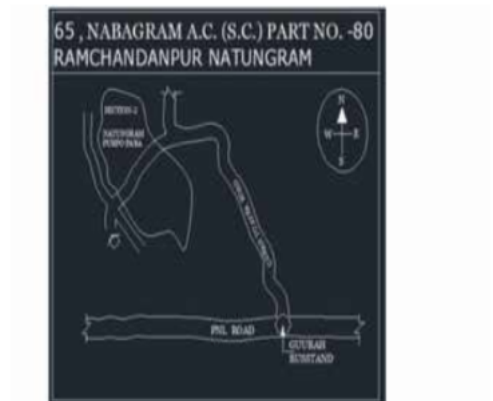

নির্বাচক নিবন্ধন আধিকারিকের স্বাক্ষর

Nazri Naksha

Google Map View

Polling Station Building Front View

Polling Station Front View

Cad View

Key MAP View

1 নাম : ময়জুন বিবি স্বামীর নাম : বরকত সেখ বাড়ির নং : n0015 বয়স : 71 লিঙ্গ : মহিলা ফটো উপলব্ধ WB/08/057/180275	2 নাম : হাসিবুর রহমান পিতার নাম : বরকত সেখ বাড়ির নং : n0015 বয়স : 51 লিঙ্গ : পুরুষ ফটো উপলব্ধ WB/08/057/180773	3 নাম : হামেদা বিবি স্বামীর নাম : রেজাউল সেখ বাড়ির নং : n0016 বয়স : 61 লিঙ্গ : মহিলা ফটো উপলব্ধ WB/08/057/180277
4 নাম : পিয়ারুন বিবি স্বামীর নাম : সওকাত সেখ বাড়ির নং : n0007 বয়স : 81 লিঙ্গ : মহিলা ফটো উপলব্ধ WB/08/057/180263	5 নাম : জাফিয়া বিবি স্বামীর নাম : একরাম সেখ বাড়ির নং : n0007 বয়স : 71 লিঙ্গ : মহিলা ফটো উপলব্ধ SAF2473197	6 নাম : মগ্নো সফিক সেখ পিতার নাম : শওকত সেখ বাড়ির নং : n0007 বয়স : 48 লিঙ্গ : পুরুষ ফটো উপলব্ধ HQS2336170
7 নাম : মাহিকউদ্দিন সেখ পিতার নাম : সফিকউদ্দিন সেখ বাড়ির নং : n0007 বয়স : 43 লিঙ্গ : পুরুষ ফটো উপলব্ধ HQS2548030	8 নাম : সাবেরা বিবি স্বামীর নাম : মাহিকউদ্দিন সেখ বাড়ির নং : n0007 বয়স : 38 লিঙ্গ : মহিলা ফটো উপলব্ধ SAF0330654	9 নাম : কুলসুম বিবি স্বামীর নাম : রেফ্টু সেখ বাড়ির নং : n0007 বয়স : 33 লিঙ্গ : মহিলা ফটো উপলব্ধ SAF1314814
10 নাম : মুর্শেদা বেওয়া স্বামীর নাম : মাইমুদ্দিন সেখ বাড়ির নং : n0030 বয়স : 67 লিঙ্গ : মহিলা ফটো উপলব্ধ WB/08/057/180216	11 নাম : সাবেরা বিবি স্বামীর নাম : হারজেল সেখ বাড়ির নং : n0030 বয়স : 40 লিঙ্গ : মহিলা ফটো উপলব্ধ SAF1167675	12 নাম : হাফিজুল সেখ পিতার নাম : হাসেম সেখ বাড়ির নং : n0117 বয়স : 53 লিঙ্গ : পুরুষ ফটো উপলব্ধ WB/08/057/180608
13 নাম : রাহুল আমিন হক পিতার নাম : হাফিজুল সেখ বাড়ির নং : n0117 বয়স : 30 লিঙ্গ : পুরুষ ফটো উপলব্ধ SAF1676071	14 নাম : নাজিমা বিবি স্বামীর নাম : বাসিকুল সেখ বাড়ির নং : n0117 বয়স : 31 লিঙ্গ : মহিলা ফটো উপলব্ধ SAF1675750	15 নাম : খাইরুল সেখ পিতার নাম : মজিবুর সেখ বাড়ির নং : n0117 বয়স : 30 লিঙ্গ : পুরুষ ফটো উপলব্ধ SAF1675966
16 নাম : টুটুল সেখ পিতার নাম : সেরাজ সেখ বাড়ির নং : n0051 বয়স : 41 লিঙ্গ : পুরুষ ফটো উপলব্ধ SAF1167378	17 নাম : রেবিনা বিবি স্বামীর নাম : হাসিবুর সেখ বাড়ির নং : n0070 বয়স : 35 লিঙ্গ : মহিলা ফটো উপলব্ধ SAF1314780	18 নাম : নায়ারেন বিবি স্বামীর নাম : আবুল হাসান বাসারী বাড়ির নং : n0070 বয়স : 47 লিঙ্গ : মহিলা ফটো উপলব্ধ HQS2796795
19 নাম : আবুলহাসান বাসারী পিতার নাম : গোলাম মোস্তফা বাড়ির নং : n0070 বয়স : 54 লিঙ্গ : পুরুষ ফটো উপলব্ধ SAF2426971	20 নাম : গোলবান বিবি স্বামীর নাম : গোলাম মোস্তফা বাড়ির নং : n0070 বয়স : 72 লিঙ্গ : মহিলা ফটো উপলব্ধ WB/08/057/180229	21 নাম : আমিনুল ইসলাম পিতার নাম : আব্দুল মামুন সেখ বাড়ির নং : n0159 বয়স : 39 লিঙ্গ : পুরুষ ফটো উপলব্ধ SAF0339879
22 নাম : সাগরী বিবি স্বামীর নাম : আব্দুল সেখ বাড়ির নং : n0138 বয়স : 38 লিঙ্গ : মহিলা ফটো উপলব্ধ SAF1675552	23 নাম : জাকাত সেখ পিতার নাম : হেবজল সেখ বাড়ির নং : n0138 বয়স : 56 লিঙ্গ : পুরুষ ফটো উপলব্ধ SAF1070390	24 নাম : পাঁচফুলি বিবি স্বামীর নাম : আব্দুল সেখ বাড়ির নং : n0136 বয়স : 29 লিঙ্গ : মহিলা ফটো উপলব্ধ SAF1675545
25 নাম : নব্বিরা বিবি স্বামীর নাম : রেফ্টু সেখ বাড়ির নং : n0136 বয়স : 37 লিঙ্গ : মহিলা ফটো উপলব্ধ SAF1675701	26 নাম : সোনালী বিবি স্বামীর নাম : রেফ্টু সেখ বাড়ির নং : n0136 বয়স : 30 লিঙ্গ : মহিলা ফটো উপলব্ধ SAF1675578	27 নাম : সেন্টু সেখ পিতার নাম : খুরশেদ সেখ বাড়ির নং : n0136 বয়স : 37 লিঙ্গ : পুরুষ ফটো উপলব্ধ SAF1121243
28 নাম : আকলেমা বিবি স্বামীর নাম : আব্দুল সেখ বাড়ির নং : n0136 বয়স : 41 লিঙ্গ : মহিলা ফটো উপলব্ধ SAF1168723	29 নাম : আল্লারেজা সেখ পিতার নাম : খুরশেদ সেখ বাড়ির নং : n0136 বয়স : 43 লিঙ্গ : পুরুষ ফটো উপলব্ধ SAF0328690	30 নাম : আলিয়া বিবি স্বামীর নাম : মগ্নো সফিক সেখ বাড়ির নং : n0136 বয়স : 44 লিঙ্গ : মহিলা ফটো উপলব্ধ HQS2336055