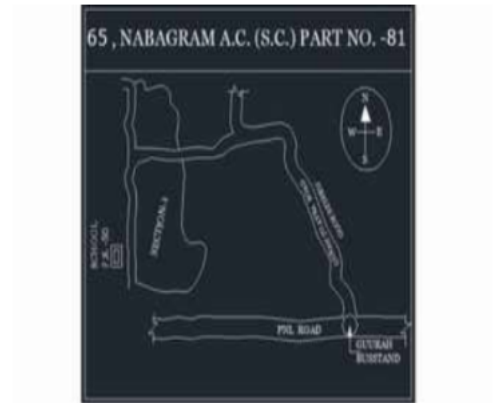

নির্বাচক নিবন্ধন আধিকারিকের স্বাক্ষর

Nazri Naksha

Google Map View

Polling Station Building Front View

Polling Station Front View

Cad View

Key MAP View

বিধানসভা নির্বাচনক্ষেত্রের নং, নাম : 65-নবগ্রাম
ভাগ নং, নাম : 1-বিলোল পূর্বপাড়া