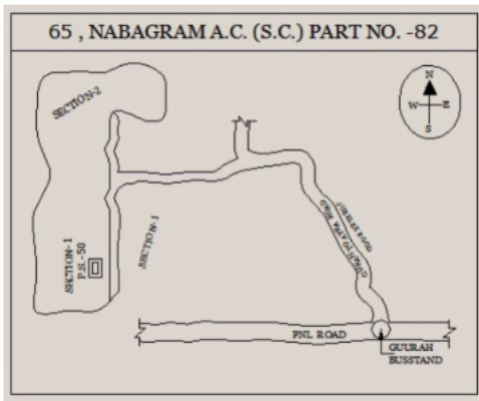

নির্বাচক নিবন্ধন আধিকারিকের স্বাক্ষর

Nazri Naksha

Google Map View

Polling Station Building Front View

Polling Station Front View

Cad View

Key MAP View

1 নাম : মুরশিদা বিবি স্বামীর নাম: লালমহম্মাদ বাড়ির নং : n0036 বয়স : 71 লিঙ্গ : মহিলা	WB/08/057/183690	2 নাম : রবেদা বিবি স্বামীর নাম: সেলিম সেখ বাড়ির নং : n0036 বয়স : 56 লিঙ্গ : মহিলা	SAF2233922	3 নাম : আকবর সেখ পিতার নাম: সেলিম সেখ বাড়ির নং : n0036 বয়স : 31 লিঙ্গ : পুরুষ	SAF1676519
4 নাম : রিপন সেখ পিতার নাম: ডালিম সেখ বাড়ির নং : n0036 বয়স : 36 লিঙ্গ : পুরুষ	SAF1805324	5 নাম : তুহিনা বিবি স্বামীর নাম: রিপন সেখ বাড়ির নং : n0036 বয়স : 35 লিঙ্গ : মহিলা	SAF1805332	6 নাম : রহমান সেখ পিতার নাম: লালমহম্মাদ সেখ বাড়ির নং : n0036 বয়স : 32 লিঙ্গ : পুরুষ	SAF1535749
7 নাম : ফরিদা বেওয়া স্বামীর নাম: হানিফ সেখ বাড়ির নং : n0038 বয়স : 78 লিঙ্গ : মহিলা	WB/08/057/183685	8 নাম : আক্তার সেখ পিতার নাম: হানিফ সেখ বাড়ির নং : n0038 বয়স : 59 লিঙ্গ : পুরুষ	WB/08/057/183686	9 নাম : হাসিনা বিবি স্বামীর নাম: আক্তার সেখ বাড়ির নং : n0038 বয়স : 53 লিঙ্গ : মহিলা	WB/08/057/183687
10 নাম : সান্তার সেখ পিতার নাম: হানিফ সেখ বাড়ির নং : n0038 বয়স : 49 লিঙ্গ : পুরুষ	WB/08/057/183688	11 নাম : হাসিনা বিবি স্বামীর নাম: লালমহম্মাদ সেখ বাড়ির নং : n0074 বয়স : 51 লিঙ্গ : মহিলা	SAF2234276	12 নাম : নেকবর সেখ পিতার নাম: সেলিম সেখ বাড়ির নং : এন0036 বয়স : 27 লিঙ্গ : পুরুষ	SAF2112787
13 নাম : রাজিবুল হক পিতার নাম: মহঃ সান্তার সেখ বাড়ির নং : এন0038 বয়স : 25 লিঙ্গ : পুরুষ	SAF2112878	14 নাম : নুরি বিবি স্বামীর নাম: রফিকুল সেখ বাড়ির নং : হু বয়স : 33 লিঙ্গ : মহিলা	SAF1414655	15 নাম : নুরেজা বিবি স্বামীর নাম: ফুলটন সেখ বাড়ির নং : হু বয়স : 34 লিঙ্গ : মহিলা	SAF1315050
16 নাম : আনজিরা বিবি স্বামীর নাম: ডালিম সেখ বাড়ির নং : n0036 বয়স : 56 লিঙ্গ : মহিলা	SAF2234011	17 নাম : রাকিবুল সেখ পিতার নাম: মহঃ সান্তার সেখ বাড়ির নং : এন0038 বয়স : 22 লিঙ্গ : পুরুষ	SAF2841948	18 নাম : নুরি খাতুন স্বামীর নাম: আকবর সেখ বাড়ির নং : n0036 বয়স : 29 লিঙ্গ : মহিলা	SAF1896562
19 নাম : ববিতা খামারু স্বামীর নাম: প্রলয় খামারু বাড়ির নং : n0098 বয়স : 35 লিঙ্গ : মহিলা	SAF1079797	20 নাম : সাহানাজ বেগম স্বামীর নাম: সান্তার সেখ বাড়ির নং : n0038 বয়স : 43 লিঙ্গ : মহিলা	HQS2336980	21 নাম : রোজি খাতুন স্বামীর নাম: নেকবর সেখ বাড়ির নং : এন0036 বয়স : 23 লিঙ্গ : মহিলা	SAF2734903
22 নাম : কৃষ্ণা মার্জিত স্বামীর নাম: শংকর মার্জিত বাড়ির নং : n0072 বয়স : 45 লিঙ্গ : মহিলা	HQS1577592	23 নাম : উত্তম কর্মকার পিতার নাম: গনেশ কর্মকার বাড়ির নং : n0020 বয়স : 51 লিঙ্গ : পুরুষ	SAF2873735	24 নাম : অক্ষয় কর্মকার পিতার নাম: উত্তম কর্মকার বাড়ির নং : এন0020 বয়স : 21 লিঙ্গ : পুরুষ	SAF2926806
25 নাম : পল্টু কর্মকার পিতার নাম: অমল্য কর্মকার বাড়ির নং : n0020 বয়স : 63 লিঙ্গ : পুরুষ	WB/08/057/183476	26 নাম : সবিতা কর্মকার স্বামীর নাম: উত্তম কর্মকার বাড়ির নং : n0019 বয়স : 47 লিঙ্গ : মহিলা	HQS1579291	27 নাম : ফেরদৌসি খাতুন পিতার নাম: আখতার সেখ বাড়ির নং : N0020 বয়স : 31 লিঙ্গ : মহিলা	SAF2555951
28 নাম : বেনু কর্মকার পিতার নাম: হরেনারায়ন কর্মকার বাড়ির নং : n0060 বয়স : 57 লিঙ্গ : পুরুষ	SAF2556686	29 নাম : ঝর্ণা রানি কর্মকার স্বামীর নাম: গৌরঙ্গ কর্মকার বাড়ির নং : n0020 বয়স : 47 লিঙ্গ : মহিলা	HQS2695609	30 নাম : সোনালী কর্মকার স্বামীর নাম: কানু কর্মকার বাড়ির নং : n0060 বয়স : 50 লিঙ্গ : মহিলা	SAF2556710