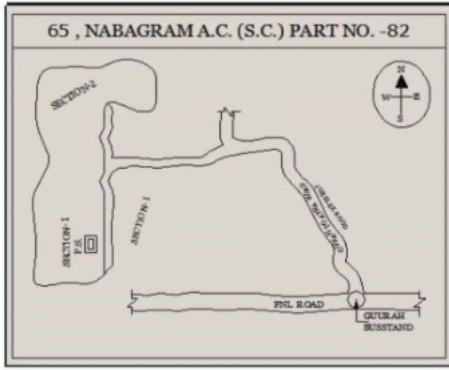

Nazri Naksha