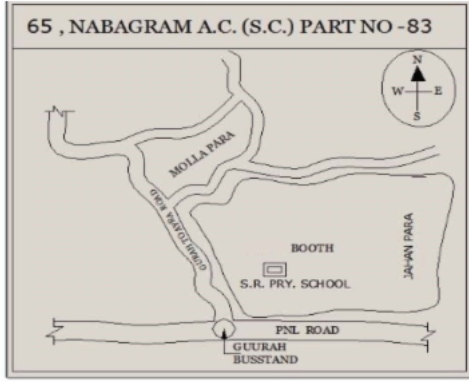

Nazri Naksha