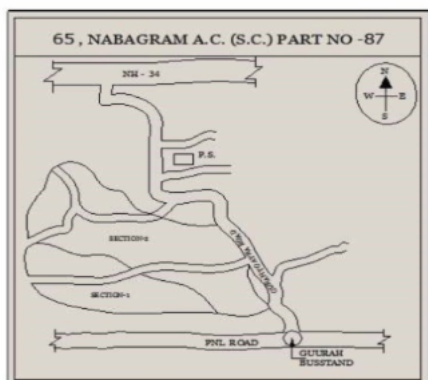

Nazri Naksha