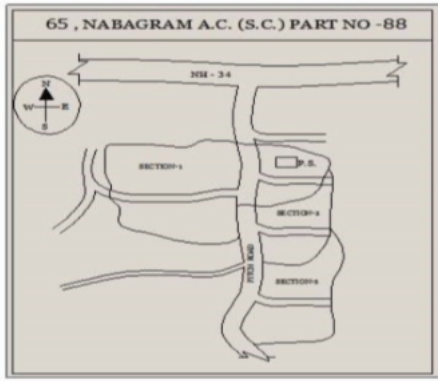

Nazri Naksha