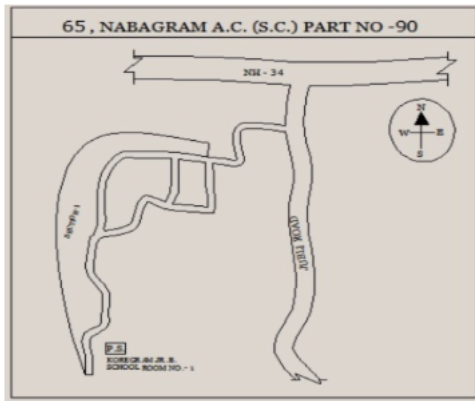

নির্বাচক নিবন্ধন আধিকারিকের স্বাক্ষর

Nazri Naksha

Google Map View

Polling Station Building Front View

Polling Station Front View

Cad View

Key MAP View

1 নাম : রুমকী দে পিতার নাম: বিমলচন্দ্র দে বাড়ির নং : n0216 বয়স : 37 লিঙ্গ : মহিলা	SAF1317106 ফটো উপলব্ধ	2 নাম : ডালিম মার্জিত পিতার নাম: জগদীশ মার্জিত বাড়ির নং : n0192 বয়স : 43 লিঙ্গ : পুরুষ	SAF0370627 ফটো উপলব্ধ	3 নাম : চম্পা মার্জিত স্বামীর নাম: ডালিম মার্জিত বাড়ির নং : n0192 বয়স : 32 লিঙ্গ : মহিলা	SAF1680552 ফটো উপলব্ধ
4 নাম : সুধীর মার্জিত পিতার নাম: জারক মার্জিত বাড়ির নং : n0194 বয়স : 39 লিঙ্গ : পুরুষ	HQS2698108 ফটো উপলব্ধ	5 নাম : দেবীকা মার্জিত স্বামীর নাম: সুধীর মার্জিত বাড়ির নং : n0194 বয়স : 36 লিঙ্গ : মহিলা	SAF1279017 ফটো উপলব্ধ	6 নাম : বিক্রম মার্জিত পিতার নাম: প্রান্তিক মার্জিত বাড়ির নং : এন0035 বয়স : 25 লিঙ্গ : পুরুষ	SAF2116044 ফটো উপলব্ধ
7 নাম : সঞ্জু মার্জিত পিতার নাম: অজিত মার্জিত বাড়ির নং : এন0035 বয়স : 21 লিঙ্গ : পুরুষ	SAF2919777 ফটো উপলব্ধ	8 নাম : নির্মালা মার্জিত স্বামীর নাম: কানন মার্জিত বাড়ির নং : n0035 বয়স : 72 লিঙ্গ : মহিলা	SAF2298271 ফটো উপলব্ধ	9 নাম : অজিত মার্জিত মায়ের নাম: নির্মালা মার্জিত বাড়ির নং : n0035 বয়স : 48 লিঙ্গ : পুরুষ	HQS1749092 ফটো উপলব্ধ
10 নাম : সুচিত্রা মার্জিত স্বামীর নাম: অজিত মার্জিত বাড়ির নং : n0035 বয়স : 44 লিঙ্গ : মহিলা	HQS1749100 ফটো উপলব্ধ	11 নাম : প্রান্তিক মার্জিত পিতার নাম: কানন মার্জিত বাড়ির নং : n0035 বয়স : 51 লিঙ্গ : পুরুষ	SAF2428803 ফটো উপলব্ধ	12 নাম : ছায়ারানী মার্জিত স্বামীর নাম: প্রান্তিক মার্জিত বাড়ির নং : n0035 বয়স : 46 লিঙ্গ : মহিলা	WB/08/057/201656 ফটো উপলব্ধ
13 নাম : সুমিত্রা দে (মন্ডল) স্বামীর নাম: সৌমেন কুনার মন্ডল বাড়ির নং : n0285 বয়স : 38 লিঙ্গ : মহিলা	SAF1984574 ফটো উপলব্ধ	14 নাম : পাউলিনা কিস্কু স্বামীর নাম: গাবরিয়েল মার্ভি বাড়ির নং : 05 বয়স : 27 লিঙ্গ : মহিলা	SAF2094944 ফটো উপলব্ধ	Q 15 নাম : গৌতম খাঁ মায়ের নাম: রাধারানী খাঁ বাড়ির নং : বয়স : 48 লিঙ্গ : পুরুষ	SAF2298057 ফটো উপলব্ধ
Q 16 নাম : কবিতা খাঁ পিতার নাম: গৌতম খাঁ বাড়ির নং : এন0231 বয়স : 22 লিঙ্গ : মহিলা	SAF3027943 ফটো উপলব্ধ	Q 17 নাম : অনুশ্রী খাঁ পিতার নাম: গৌতম বাড়ির নং : এন0231 বয়স : 20 লিঙ্গ : মহিলা	SAF3027976 ফটো উপলব্ধ	18 নাম : বাসন্তী গিরি মার্জিত স্বামীর নাম: শিবাই মার্জিত বাড়ির নং : 167 বয়স : 31 লিঙ্গ : মহিলা	SAF2095024 ফটো উপলব্ধ
19 নাম : বনানী মুখার্জী স্বামীর নাম: জয়ন্ত মুখার্জী বাড়ির নং : n0152 বয়স : 60 লিঙ্গ : মহিলা	SAF1899210 ফটো উপলব্ধ	20 নাম : মৃতঞ্জয় চট্টরাজ পিতার নাম: সুনীল চট্টরাজ বাড়ির নং : n0152 বয়স : 53 লিঙ্গ : পুরুষ	SAF2297489 ফটো উপলব্ধ	21 নাম : কনক কান্তি চট্টরাজ পিতার নাম: সুনীল কুমার চট্টরাজ বাড়ির নং : n0152 বয়স : 56 লিঙ্গ : পুরুষ	SAF2298842 ফটো উপলব্ধ
22 নাম : অঞ্জলি চট্টরাজ স্বামীর নাম: সুনীল চট্টরাজ বাড়ির নং : n0152 বয়স : 81 লিঙ্গ : মহিলা	SAF2297612 ফটো উপলব্ধ	23 নাম : বিমল চন্দ্র দে পিতার নাম: নিবারণ চন্দ্র দে বাড়ির নং : n0214 বয়স : 65 লিঙ্গ : পুরুষ	SAF0368654 ফটো উপলব্ধ	24 নাম : পূজা দে পিতার নাম: বিমলচন্দ্র দে বাড়ির নং : n0214 বয়স : 33 লিঙ্গ : মহিলা	SAF1539840 ফটো উপলব্ধ
25 নাম : অর্পিতা মার্জিত দাস স্বামীর নাম: সুবল দাস বাড়ির নং : এন0020 বয়স : 26 লিঙ্গ : মহিলা	SAF2116226 ফটো উপলব্ধ	26 নাম : দীপ দাস মায়ের নাম: মৌসুমী দাস বাড়ির নং : এন0052 বয়স : 23 লিঙ্গ : পুরুষ	SAF2754133 ফটো উপলব্ধ	27 নাম : নিতাই দাস পিতার নাম: সুবোধ দাস বাড়ির নং : এন0202 বয়স : 25 লিঙ্গ : পুরুষ	SAF2116028 ফটো উপলব্ধ
28 নাম : দুলাল দাস পিতার নাম: শ্যামাপদ দাস বাড়ির নং : এন0052 বয়স : 46 লিঙ্গ : পুরুষ	HQS2549467 ফটো উপলব্ধ	29 নাম : বিশ্বজিৎ দাস পিতার নাম: আনন্দ দাস বাড়ির নং : n0022 বয়স : 28 লিঙ্গ : পুরুষ	SAF1899020 ফটো উপলব্ধ	30 নাম : গৌয়র দাস পিতার নাম: সুবোধ দাস বাড়ির নং : এন0202 বয়স : 28 লিঙ্গ : পুরুষ	SAF1899061 ফটো উপলব্ধ