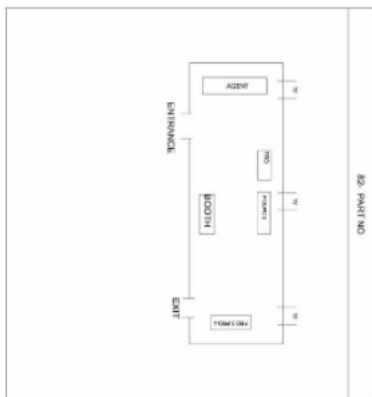

নির্বাচক নিবন্ধন আধিকারিকের স্বাক্ষর

Nazri Naksha

Google Map View

Polling Station Building Front View

Polling Station Front View

Cad View

Key MAP View

1 নাম : মীর আনসারুল পিতার নাম: মীর কাশেম আলী বাড়ির নং : n0220 বয়স : 33 লিঙ্গ : পুরুষ	SAF1681758 ফটো উপলব্ধ	2 নাম : কল্যাণী মণ্ডল স্বামীর নাম: রিক্কু মণ্ডল বাড়ির নং : n0084 বয়স : 41 লিঙ্গ : মহিলা	HQS2698868 ফটো উপলব্ধ	3 নাম : রিক্কু মণ্ডল পিতার নাম: মোহন মণ্ডল বাড়ির নং : n0083 বয়স : 48 লিঙ্গ : পুরুষ	HQS2698850 ফটো উপলব্ধ
4 নাম : দুলালী বিবি স্বামীর নাম: মজিবুর সেখ বাড়ির নং : 0093 বয়স : 27 লিঙ্গ : মহিলা	SAF2575066 ফটো উপলব্ধ	5 নাম : আয়েষা সিদ্দিকা পিতার নাম: নাজমুল হোদা বাড়ির নং : N0092 বয়স : 24 লিঙ্গ : মহিলা	SAF2572345 ফটো উপলব্ধ	6 নাম : খাদিজাতুল কোবরা স্বামীর নাম: মাম্মাফ হোসেন বাড়ির নং : স্কু বয়স : 40 লিঙ্গ : মহিলা	SAF1416486 ফটো উপলব্ধ
7 নাম : সিরাজুল কবির মায়ের নাম: খাদিজাতুল কোবরা বাড়ির নং : এন008 বয়স : 21 লিঙ্গ : পুরুষ	SAF2963817 ফটো উপলব্ধ	8 নাম : বৈশাখী ইসলাম স্বামীর নাম: নাজমুল হোদা বাড়ির নং : n0093 বয়স : 50 লিঙ্গ : মহিলা	SAF2755023 ফটো উপলব্ধ	9 নাম : নাজমুল হোদা পিতার নাম: আবেদ হোসেন বাড়ির নং : n0092 বয়স : 54 লিঙ্গ : পুরুষ	SAF1541069 ফটো উপলব্ধ
10 নাম : বাসিরা বিবি স্বামীর নাম: আসরাফ আলী বাড়ির নং : n0072 বয়স : 42 লিঙ্গ : মহিলা	HQS2698827 ফটো উপলব্ধ	11 নাম : রাজ আলী পিতার নাম: আসরাফ আলী বাড়ির নং : n00072 বয়স : 24 লিঙ্গ : পুরুষ	SAF2571974 ফটো উপলব্ধ	12 নাম : সোভান আলী পিতার নাম: আসরাফ আলী বাড়ির নং : আয়রা বয়স : 22 লিঙ্গ : পুরুষ	SAF2833796 ফটো উপলব্ধ
13 নাম : আসরাফ আলী পিতার নাম: আনোয়ার আলী বাড়ির নং : n0072 বয়স : 56 লিঙ্গ : পুরুষ	SAF1955475 ফটো উপলব্ধ	14 নাম : সুলতানা ইয়াসমিন স্বামীর নাম: মিলন সেখ বাড়ির নং : n0290 বয়স : 28 লিঙ্গ : মহিলা	SAF2082733 ফটো উপলব্ধ	15 নাম : জামিরুল ইসলাম পিতার নাম: মুস্তাকিম সেখ বাড়ির নং : স্কু বয়স : 24 লিঙ্গ : পুরুষ	SAF2571271 ফটো উপলব্ধ
16 নাম : ফাইজুল কবীর পিতার নাম: আব্বাস মুন্সী বাড়ির নং : স্কু বয়স : 66 লিঙ্গ : পুরুষ	SAF2266898 ফটো উপলব্ধ	17 নাম : সাহিনুল কবীর পিতার নাম: ফাইজুল কবীর বাড়ির নং : স্কু বয়স : 35 লিঙ্গ : পুরুষ	SAF1316918 ফটো উপলব্ধ	18 নাম : সারমিন কাজী পিতার নাম: আরমান কাজী বাড়ির নং : আয়রা বয়স : 23 লিঙ্গ : পুরুষ	SAF2833770 ফটো উপলব্ধ
19 নাম : নীলি কোনাই মন্ডল স্বামীর নাম: কৈলাশ মন্ডল বাড়ির নং : n0292 বয়স : 26 লিঙ্গ : মহিলা	SAF2082758 ফটো উপলব্ধ	20 নাম : সোনালী খাতুন স্বামীর নাম: রবীউল সেখ বাড়ির নং : N00 বয়স : 26 লিঙ্গ : মহিলা	SAF2571883 ফটো উপলব্ধ	21 নাম : হামিদা খাতুন স্বামীর নাম: গুরুকর সেখ বাড়ির নং : N00 বয়স : 25 লিঙ্গ : মহিলা	SAF2571875 ফটো উপলব্ধ
22 নাম : রেবিনা খাতুন পিতার নাম: আব্দুল মালেক বাড়ির নং : আয়রা বয়স : 23 লিঙ্গ : মহিলা	SAF2833754 ফটো উপলব্ধ	23 নাম : আনজুরা খাতুন স্বামীর নাম: সাবিরুল সেখ বাড়ির নং : ছা বয়স : 23 লিঙ্গ : মহিলা	SAF2755296 ফটো উপলব্ধ	24 নাম : সয়েমা খাতুন স্বামীর নাম: মুবাম্বর হোসেন বাড়ির নং : স্কু বয়স : 44 লিঙ্গ : মহিলা	SAF1276666 ফটো উপলব্ধ
25 নাম : কবিতা খাতুন বিবি স্বামীর নাম: কিরন সেখ বাড়ির নং : n0291 বয়স : 29 লিঙ্গ : মহিলা	SAF2082741 ফটো উপলব্ধ	26 নাম : সুবির ঘোষ পিতার নাম: লক্ষ্মী নারায়ণ ঘোষ বাড়ির নং : ছা বয়স : 54 লিঙ্গ : পুরুষ	SAF2755361 ফটো উপলব্ধ	27 নাম : পৃথ্বীশ ঘোষ পিতার নাম: সুবির ঘোষ বাড়ির নং : এন0096 বয়স : 21 লিঙ্গ : পুরুষ	SAF2926194 ফটো উপলব্ধ
28 নাম : হীরালাল চক্রবর্তী পিতার নাম: পাঁচকড়ি চক্রবর্তী বাড়ির নং : n0081 বয়স : 53 লিঙ্গ : পুরুষ	WB/08/057/210005 ফটো উপলব্ধ	29 নাম : মতিলাল চক্রবর্তী পিতার নাম: পাঁচকড়ি চক্রবর্তী বাড়ির নং : n0081 বয়স : 69 লিঙ্গ : পুরুষ	WB/08/057/210003 ফটো উপলব্ধ	30 নাম : সোমা চক্রবর্তী স্বামীর নাম: হীরালাল চক্রবর্তী বাড়ির নং : n0081 বয়স : 34 লিঙ্গ : মহিলা	SAF1418508 ফটো উপলব্ধ