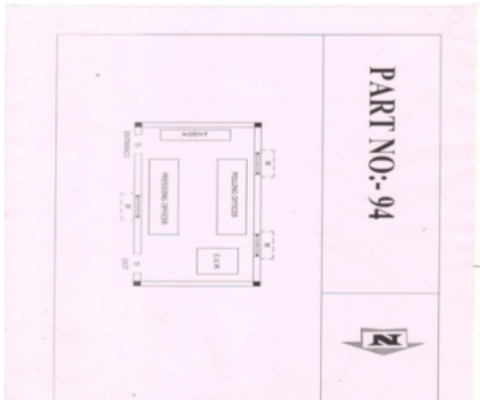

নির্বাচক নিবন্ধন আধিকারিকের স্বাক্ষর

Nazri Naksha

Google Map View

Polling Station Building Front View

Polling Station Front View

Cad View

Key MAP View

1 নাম : সনত প্রধান পিতার নাম: গনপতি প্রধান বাড়ির নং : n0080 বয়স : 47 লিঙ্গ : পুরুষ	SAF0390559 ফটো উপলব্ধ	2 নাম : ছায়া প্রধান স্বামীর নাম: সনত প্রধান বাড়ির নং : n0080 বয়স : 42 লিঙ্গ : মহিলা	HQS2345270 ফটো উপলব্ধ	3 নাম : রমেশ মুরমু পিতার নাম: সুনীল মুরমু বাড়ির নং : n0182 বয়স : 31 লিঙ্গ : পুরুষ	SAF1809276 ফটো উপলব্ধ
4 নাম : রুবেন মুরমু পিতার নাম: সুনীল মুরমু বাড়ির নং : n0182 বয়স : 36 লিঙ্গ : পুরুষ	SAF0394569 ফটো উপলব্ধ	5 নাম : পিয়ালী চ্যাটার্জী পিতার নাম: দিলীপ চ্যাটার্জী বাড়ির নং : N0090 বয়স : 24 লিঙ্গ : মহিলা	SAF2570158 ফটো উপলব্ধ	6 নাম : সঞ্জয় প্রধান পিতার নাম: বলাই প্রধান বাড়ির নং : এন0080 বয়স : 23 লিঙ্গ : পুরুষ	SAF2950095 ফটো উপলব্ধ
7 নাম : শ্রীকান্ত প্রধান পিতার নাম: মুলক প্রধান বাড়ির নং : n0080 বয়স : 31 লিঙ্গ : পুরুষ	SAF1808849 ফটো উপলব্ধ	8 নাম : রূপালী ব্যানার্জী স্বামীর নাম: পার্থ ব্যানার্জী বাড়ির নং : n0232 বয়স : 40 লিঙ্গ : মহিলা	HQS2545630 ফটো উপলব্ধ	9 নাম : তাপসী চ্যাটার্জী স্বামীর নাম: দিলীপ চ্যাটার্জী বাড়ির নং : n0090 বয়স : 61 লিঙ্গ : মহিলা	WB/08/057/213038 ফটো উপলব্ধ
10 নাম : দিলীপ কুমার চ্যাটার্জী পিতার নাম: বিশ্বনাথ চ্যাটার্জী বাড়ির নং : n0090 বয়স : 63 লিঙ্গ : পুরুষ	SAF2329779 ফটো উপলব্ধ	11 নাম : সাবতি ওরাও স্বামীর নাম: পুলিন ওরাও বাড়ির নং : n0213 বয়স : 56 লিঙ্গ : মহিলা	HQS2550440 ফটো উপলব্ধ	12 নাম : সুজাতা ওরাও স্বামীর নাম: কুলিন ওরাও বাড়ির নং : n0002 বয়স : 47 লিঙ্গ : মহিলা	HQS1753201 ফটো উপলব্ধ
13 নাম : অনিতা ওরাও স্বামীর নাম: জয়কৃষ্ণ ওরাও বাড়ির নং : n0002 বয়স : 47 লিঙ্গ : মহিলা	SAF0389619 ফটো উপলব্ধ	14 নাম : রেবতী ওরাও স্বামীর নাম: মাধব ওরাও বাড়ির নং : n0001 বয়স : 36 লিঙ্গ : মহিলা	SAF1682616 ফটো উপলব্ধ	15 নাম : তাপস ওরাও পিতার নাম: সাগর ওরাও বাড়ির নং : n0001 বয়স : 30 লিঙ্গ : পুরুষ	SAF1682731 ফটো উপলব্ধ
16 নাম : মালতি ওরাও স্বামীর নাম: সাগর ওরাও বাড়ির নং : n0001 বয়স : 55 লিঙ্গ : মহিলা	HQS1753219 ফটো উপলব্ধ	17 নাম : মাধব ওরাও পিতার নাম: সাগর ওরাও বাড়ির নং : n0001 বয়স : 38 লিঙ্গ : পুরুষ	HQS2699379 ফটো উপলব্ধ	18 নাম : প্রেম সুন্দর ওরাও পিতার নাম: কুলিন ওরাও বাড়ির নং : n0002 বয়স : 28 লিঙ্গ : পুরুষ	SAF1900828 ফটো উপলব্ধ
19 নাম : ফুলবাতী ওরাও স্বামীর নাম: ভূপেন্দ্র ওরাও বাড়ির নং : n0213 বয়স : 59 লিঙ্গ : মহিলা	SAF1900950 ফটো উপলব্ধ	20 নাম : রবীন্দ্রনাথ ওরাও পিতার নাম: পুলিন ওরাও বাড়ির নং : n0213 বয়স : 28 লিঙ্গ : পুরুষ	SAF1901032 ফটো উপলব্ধ	21 নাম : শেফালী সর্দার ওরাও স্বামীর নাম: বিশ্ভজিৎ ওরাও বাড়ির নং : এন0213 বয়স : 29 লিঙ্গ : মহিলা	SAF2755650 ফটো উপলব্ধ
Q 22 নাম : মিরাতী ওরাও স্বামীর নাম: রবীন্দ্রনাথ ওরাও বাড়ির নং : এন0213 বয়স : 23 লিঙ্গ : মহিলা	SAF2755668 ফটো উপলব্ধ	23 নাম : পার্বতী ওরাও স্বামীর নাম: জিতেন ওরাও বাড়ির নং : এন0213 বয়স : 26 লিঙ্গ : মহিলা	SAF2755684 ফটো উপলব্ধ	Q 24 নাম : বৃষ্টি ওরাও স্বামীর নাম: প্রেম সুন্দর ওরাও বাড়ির নং : এন এইচ এন বয়স : 22 লিঙ্গ : মহিলা	SAF2848653 ফটো উপলব্ধ
Q 25 নাম : কৃষ্ণ ওরাও পিতার নাম: অনন্ত ওরাও বাড়ির নং : এন এইচ এন বয়স : 25 লিঙ্গ : পুরুষ	SAF2848240 ফটো উপলব্ধ	26 নাম : শ্যামসুন্দর ওরাও পিতার নাম: অনিল ওরাও বাড়ির নং : n0213 বয়স : 30 লিঙ্গ : পুরুষ	SAF1809391 ফটো উপলব্ধ	27 নাম : ভাগবতী ওরাও স্বামীর নাম: অনিল ওরাও বাড়ির নং : n0213 বয়স : 54 লিঙ্গ : মহিলা	HQS2346112 ফটো উপলব্ধ
28 নাম : অনিল ওরাও পিতার নাম: সুখচাঁদ ওরাও বাড়ির নং : n0213 বয়স : 63 লিঙ্গ : পুরুষ	HQS2261329 ফটো উপলব্ধ	29 নাম : ইন্দ্রজিৎ ওরাও পিতার নাম: পুলিন ওরাও বাড়ির নং : 0213 বয়স : 26 লিঙ্গ : পুরুষ	SAF2847952 ফটো উপলব্ধ	30 নাম : প্রহ্লাদ ওরাও পিতার নাম: কুলীন ওরাও বাড়ির নং : N002 বয়স : 24 লিঙ্গ : পুরুষ	SAF2571040 ফটো উপলব্ধ