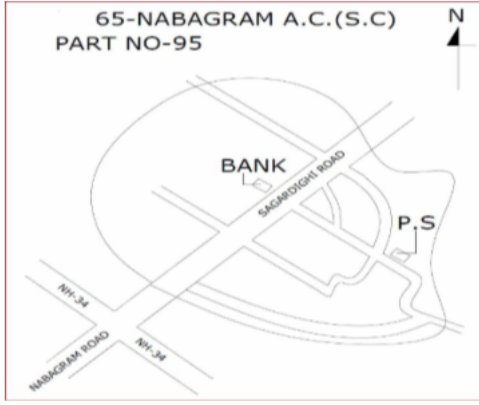

নির্বাচক নিবন্ধন আধিকারিকের স্বাক্ষর

Nazri Naksha

Google Map View

Polling Station Building Front View

Polling Station Front View

Cad View

Key MAP View

1 নাম : উলেমা বিবি স্বামীর নাম: লয়েস সেখ বাড়ির নং : n0147 বয়স : 35 লিঙ্গ : মহিলা	SAF1808831 ফটো উপলব্ধ	2 নাম : এব্রাহিম সেখ পিতার নাম: এমাজুদ্দিন সেখ বাড়ির নং : n0228 বয়স : 73 লিঙ্গ : পুরুষ	HQS2799922 ফটো উপলব্ধ	3 নাম : রাজু প্রধান পিতার নাম: সুভাষ প্রধান বাড়ির নং : n0233 বয়স : 41 লিঙ্গ : পুরুষ	SAF0389759 ফটো উপলব্ধ
4 নাম : নিলীমা বিবি স্বামীর নাম: সাদেক আলী হক বাড়ির নং : n0234 বয়স : 46 লিঙ্গ : মহিলা	SAF1072644 ফটো উপলব্ধ	5 নাম : সাদেক আলি পিতার নাম: আইজুদ্দিন সেখ বাড়ির নং : n0235 বয়স : 53 লিঙ্গ : পুরুষ	SAF3085024 ফটো উপলব্ধ	6 নাম : বাসু টুডু পিতার নাম: জামিনি টুডু বাড়ির নং : n0236 বয়স : 31 লিঙ্গ : পুরুষ	SAF1541838 ফটো উপলব্ধ
7 নাম : কল্যানী টুডু স্বামীর নাম: যামিনী টুডু বাড়ির নং : n0237 বয়স : 57 লিঙ্গ : মহিলা	WB/08/057/282197 ফটো উপলব্ধ	8 নাম : আসরাফুল হক পিতার নাম: সাদেক আলি বাড়ির নং : এন0235 বয়স : 26 লিঙ্গ : পুরুষ	SAF2118826 ফটো উপলব্ধ	9 নাম : নুরজাহান বিবি স্বামীর নাম: নসিরুদ্দিন মণ্ডল বাড়ির নং : n00 বয়স : 46 লিঙ্গ : মহিলা	HQS2079440 ফটো উপলব্ধ
10 নাম : নজিফা খাতুন স্বামীর নাম: আসরাফুল হক বাড়ির নং : এন0235 বয়স : 23 লিঙ্গ : মহিলা	SAF2755643 ফটো উপলব্ধ	11 নাম : তানিয়া সুলতানা পিতার নাম: সাদেক আলি হক বাড়ির নং : এন0235 বয়স : 23 লিঙ্গ : মহিলা	SAF2755676 ফটো উপলব্ধ	12 নাম : খালিদা খাতুন স্বামীর নাম: মোহেদ হাসান বাড়ির নং : N0174 বয়স : 26 লিঙ্গ : মহিলা	SAF2570406 ফটো উপলব্ধ
13 নাম : নুরনেহার বিবি স্বামীর নাম: জয়নুদ্দিন রহমান বাড়ির নং : n0174 বয়স : 49 লিঙ্গ : মহিলা	HQS2075380 ফটো উপলব্ধ	14 নাম : সাবির আহমেদ পিতার নাম: জয়নুদ্দিন রহমান বাড়ির নং : এন0174 বয়স : 26 লিঙ্গ : পুরুষ	SAF2118461 ফটো উপলব্ধ	15 নাম : রুহুল আমিন পিতার নাম: খোস মহম্মদ বাড়ির নং : n0174 বয়স : 79 লিঙ্গ : পুরুষ	HQS2622728 ফটো উপলব্ধ
16 নাম : জেলেখা বিবি স্বামীর নাম: রুহুল আমিন বাড়ির নং : n0174 বয়স : 72 লিঙ্গ : মহিলা	WB/09/055/093116 ফটো উপলব্ধ	17 নাম : জয়নুদ্দিন রহমান পিতার নাম: রুহুল আমিন বাড়ির নং : n0174 বয়স : 53 লিঙ্গ : পুরুষ	HVH1537885 ফটো উপলব্ধ	18 নাম : মোহেদ হাসান পিতার নাম: জয়নুদ্দিন রহমান বাড়ির নং : n0174 বয়স : 30 লিঙ্গ : পুরুষ	SAF1809086 ফটো উপলব্ধ
19 নাম : ইমাজুদ্দিন সেখ পিতার নাম: রুহুল আমিন বাড়ির নং : n0174 বয়স : 35 লিঙ্গ : পুরুষ	SAF1176361 ফটো উপলব্ধ	20 নাম : পিয়ারুন বিবি স্বামীর নাম: ইমাজুদ্দিন সেখ বাড়ির নং : n0174 বয়স : 33 লিঙ্গ : মহিলা	SAF1809037 ফটো উপলব্ধ	21 নাম : নিয়াজুদ্দিন সেখ পিতার নাম: রুহুল আমিন সেখ বাড়ির নং : n0174 বয়স : 44 লিঙ্গ : পুরুষ	HQS2075372 ফটো উপলব্ধ
22 নাম : সাহিদা বিবি স্বামীর নাম: নিয়াজুদ্দিন সেখ বাড়ির নং : n0174 বয়স : 39 লিঙ্গ : মহিলা	SAF1176718 ফটো উপলব্ধ	23 নাম : আইনুল হক পিতার নাম: নিয়াজুদ্দিন সেখ বাড়ির নং : এন0174 বয়স : 21 লিঙ্গ : পুরুষ	SAF3026044 ফটো উপলব্ধ	24 নাম : জহুরুল আলম পিতার নাম: নুরুল হক বাড়ির নং : n029 বয়স : 28 লিঙ্গ : পুরুষ	SAF1985712 ফটো উপলব্ধ
25 নাম : মৌসুমি প্রধান স্বামীর নাম: বিজু প্রধান বাড়ির নং : n0165 বয়স : 28 লিঙ্গ : মহিলা	SAF1900661 ফটো উপলব্ধ	26 নাম : বাপি সেখ পিতার নাম: এসমাইল সেখ বাড়ির নং : N0165 বয়স : 31 লিঙ্গ : পুরুষ	SAF2570794 ফটো উপলব্ধ	27 নাম : উম্মার আলি পিতার নাম: সিদ্দিক হোসেন বাড়ির নং : n0165 বয়স : 85 লিঙ্গ : পুরুষ	SAF2329498 ফটো উপলব্ধ
28 নাম : হেনা বিবি স্বামীর নাম: উম্মার আলি বাড়ির নং : n0165 বয়স : 67 লিঙ্গ : মহিলা	SAF1775006 ফটো উপলব্ধ	29 নাম : ইসমাইল সেখ পিতার নাম: তোকাজুল সেখ বাড়ির নং : n0165 বয়স : 52 লিঙ্গ : পুরুষ	SAF1542018 ফটো উপলব্ধ	30 নাম : আশ্বিয়া বিবি স্বামীর নাম: ইসমাইল সেখ বাড়ির নং : n0165 বয়স : 49 লিঙ্গ : মহিলা	SAF1541457 ফটো উপলব্ধ