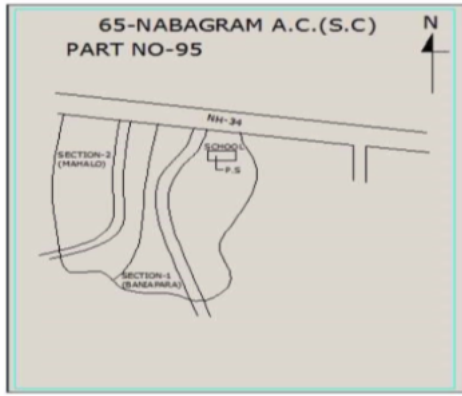

Nazri Naksha