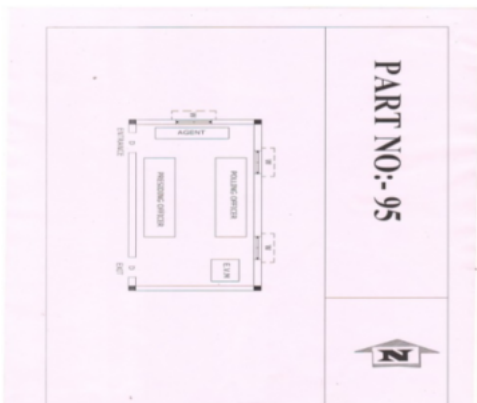

নির্বাচক নিবন্ধন আধিকারিকের স্বাক্ষর

Nazri Naksha

Google Map View

Polling Station Building Front View

Polling Station Front View

Cad View

Key MAP View

1 নাম : মরিয়ম বেওয়া স্বামীর নাম: ময়েজ সেখ বাড়ির নং : n0100 বয়স : 61 লিঙ্গ : মহিলা ফটো উপলব্ধ	WB/08/057/216817	2 নাম : রাজু পিতার নাম: সবেব্বের প্রধান বাড়ির নং : n0234 বয়স : 42 লিঙ্গ : পুরুষ ফটো উপলব্ধ	HQS2076008	3 নাম : শঙ্করী দাস স্বামীর নাম: সুশেন দাস বাড়ির নং : n0037 বয়স : 46 লিঙ্গ : মহিলা ফটো উপলব্ধ	HQS2347490
4 নাম : সুশেন দাস পিতার নাম: মণীন্দ্র দাস বাড়ির নং : n0037 বয়স : 56 লিঙ্গ : পুরুষ ফটো উপলব্ধ	WB/08/057/216290	5 নাম : স্বপন মন্ডল পিতার নাম: ভদ্র মন্ডল বাড়ির নং : n0284 বয়স : 38 লিঙ্গ : পুরুষ ফটো উপলব্ধ	SAF2772663	6 নাম : নমিতা মন্ডল স্বামীর নাম: স্বপন মন্ডল বাড়ির নং : n0286 বয়স : 38 লিঙ্গ : মহিলা ফটো উপলব্ধ	SAF2772671
7 নাম : আসলীমা স্বামীর নাম: সাবরুল হক বাড়ির নং : n0101 বয়স : 57 লিঙ্গ : মহিলা ফটো উপলব্ধ	HQS1479658	8 নাম : জিনারুল হক পিতার নাম: সাবরুল হক বাড়ির নং : n0101 বয়স : 37 লিঙ্গ : পুরুষ ফটো উপলব্ধ	HQS2699601	9 নাম : কাজেমা খাতুন স্বামীর নাম: জিনারুল হক বাড়ির নং : n0101 বয়স : 34 লিঙ্গ : মহিলা ফটো উপলব্ধ	SAF1542208
10 নাম : সুনীল সিং পিতার নাম: বিষ্ণু পদ সিং বাড়ির নং : n0037 বয়স : 69 লিঙ্গ : পুরুষ ফটো উপলব্ধ	SAF1072818	11 নাম : ইকবাল আমেদ পিতার নাম: ময়েজ সেখ বাড়ির নং : n0241 বয়স : 39 লিঙ্গ : পুরুষ ফটো উপলব্ধ	HQS2338200	12 নাম : জুলি বিবি স্বামীর নাম: ইকবাল আমেদ বাড়ির নং : n0100 বয়স : 36 লিঙ্গ : মহিলা ফটো উপলব্ধ	SAF0395202
13 নাম : আশালতা সাহু পাল স্বামীর নাম: বিমল পাল বাড়ির নং : N135 বয়স : 44 লিঙ্গ : মহিলা ফটো উপলব্ধ	SAF2568673	14 নাম : হাসিবা বিবি স্বামীর নাম: মজিবোর সেখ বাড়ির নং : n0243 বয়স : 29 লিঙ্গ : মহিলা ফটো উপলব্ধ	SAF1419316	15 নাম : মজিবর সেখ পিতার নাম: রজিব সেখ বাড়ির নং : n0243 বয়স : 48 লিঙ্গ : মহিলা ফটো উপলব্ধ	SAF2338176
16 নাম : শিপ্রা প্রধান স্বামীর নাম: রাজু প্রধান বাড়ির নং : n0234 বয়স : 37 লিঙ্গ : মহিলা ফটো উপলব্ধ	SAF0396580	17 নাম : লক্ষ্মী সিং স্বামীর নাম: সুনীল সিং বাড়ির নং : মহালো বয়স : 64 লিঙ্গ : মহিলা ফটো উপলব্ধ	SAF1072800	18 নাম : অমল মন্ডল পিতার নাম: স্বপন মন্ডল বাড়ির নং : এন0284 বয়স : 22 লিঙ্গ : পুরুষ ফটো উপলব্ধ	SAF2804730
19 নাম : তরুণ কুমার প্রধান পিতার নাম: তপন প্রধান বাড়ির নং : N195 বয়স : 26 লিঙ্গ : পুরুষ ফটো উপলব্ধ	SAF2568467	20 নাম : মামুনী দাস স্বামীর নাম: রিক্ত দাস বাড়ির নং : এন0096 বয়স : 24 লিঙ্গ : মহিলা ফটো উপলব্ধ	SAF2935799	21 নাম : সূর্যমণি মর্মু স্বামীর নাম: বীরেশ্বর বাড়ির নং : মহালো বয়স : 36 লিঙ্গ : মহিলা ফটো উপলব্ধ	HQS1479849
22 নাম : রিক্ত দাস পিতার নাম: বিজয় দাস বাড়ির নং : n0096 বয়স : 30 লিঙ্গ : পুরুষ ফটো উপলব্ধ	SAF1901313	23 নাম : অনিমা কিস্কু স্বামীর নাম: ধুমাই কিস্কু বাড়ির নং : এন0072 বয়স : 43 লিঙ্গ : মহিলা ফটো উপলব্ধ	HQS2076560	24 নাম : ফুলমনি কিস্কু স্বামীর নাম: চন্দী কিস্কু বাড়ির নং : n0072 বয়স : 66 লিঙ্গ : মহিলা ফটো উপলব্ধ	WB/08/057/216260
25 নাম : ধুমাই কিস্কু পিতার নাম: চন্দী কিস্কু বাড়ির নং : না বয়স : 49 লিঙ্গ : পুরুষ ফটো উপলব্ধ	SAF2780443	26 নাম : মিশিল কিস্কু পিতার নাম: খারাই কিস্কু বাড়ির নং : n0096 বয়স : 62 লিঙ্গ : পুরুষ ফটো উপলব্ধ	WB/08/057/216258	27 নাম : লুপনী কিস্কু স্বামীর নাম: মিশিল কিস্কু বাড়ির নং : n0096 বয়স : 58 লিঙ্গ : মহিলা ফটো উপলব্ধ	HQS2346286
28 নাম : কাজলী দাস স্বামীর নাম: শ্রীন্দন দাস বাড়ির নং : n0096 বয়স : 52 লিঙ্গ : মহিলা ফটো উপলব্ধ	HQS2622918	29 নাম : বাপ্পা কিস্কু পিতার নাম: মিলিন কিস্কু বাড়ির নং : n0096 বয়স : 38 লিঙ্গ : পুরুষ ফটো উপলব্ধ	SAF0395335	30 নাম : লক্ষী কিস্কু পিতার নাম: মিশিল কিস্কু বাড়ির নং : n0096 বয়স : 35 লিঙ্গ : মহিলা ফটো উপলব্ধ	SAF1542323