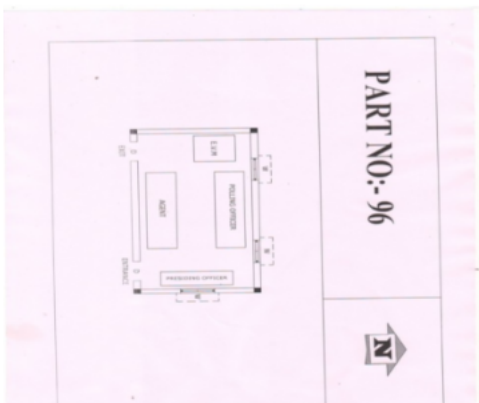

নির্বাচক নিবন্ধন আধিকারিকের স্বাক্ষর

Nazri Naksha

Google Map View

Polling Station Building Front View

Polling Station Front View

Cad View

Key MAP View

1	SAF2340586	নাম : জাফির আনসারি পিতার নাম: জান মহম্মদ আনসারি বাড়ির নং : n0097 বয়স : 62 লিঙ্গ : পুরুষ	ফটো উপলব্ধ	2	WB/08/057/219016	নাম : কুবাকী স্বামীর নাম: লাল বাকী বাড়ির নং : n0007 বয়স : 69 লিঙ্গ : মহিলা	ফটো উপলব্ধ	3	WB/08/057/219017	নাম : মধু বাকী পিতার নাম: লাল বাকী বাড়ির নং : n0007 বয়স : 57 লিঙ্গ : পুরুষ	ফটো উপলব্ধ
4	SAF2562783	নাম : অর্পিতা বাক্কে পিতার নাম: লক্ষ্মণ বাক্কে বাড়ির নং : n0007 বয়স : 25 লিঙ্গ : মহিলা	ফটো উপলব্ধ	5	HQS0428391	নাম : লক্ষ্মণ বাকী পিতার নাম: লাল বাকী বাড়ির নং : n0007 বয়স : 55 লিঙ্গ : পুরুষ	ফটো উপলব্ধ	6	HQS2623254	নাম : সুমিতা বাসকী স্বামীর নাম: মধু বাসকী বাড়ির নং : n0007 বয়স : 47 লিঙ্গ : মহিলা	ফটো উপলব্ধ
7	SAF1178367	নাম : লালন মন্ডল মায়ের নাম: বসুদাসী মন্ডল বাড়ির নং : N0007 বয়স : 38 লিঙ্গ : পুরুষ	ফটো উপলব্ধ	8	SAF1901750	নাম : লক্ষী মন্ডল স্বামীর নাম: লালন মন্ডল বাড়ির নং : N0007 বয়স : 31 লিঙ্গ : মহিলা	ফটো উপলব্ধ	9	SAF2756286	নাম : মোঃ জাবেদ পিতার নাম: মোঃ সাফফার বাড়ির নং : এন0097 বয়স : 27 লিঙ্গ : পুরুষ	ফটো উপলব্ধ
10	SAF2988541	নাম : যীতু মুর্মু পিতার নাম: সাহেব মুর্মু বাড়ির নং : এন0097 বয়স : 20 লিঙ্গ : পুরুষ	ফটো উপলব্ধ	11	SAF1986496	নাম : মৃঞ্জুরী স্বামীর নাম: স্বপন মন্ডল বাড়ির নং : n0224 বয়স : 38 লিঙ্গ : মহিলা	ফটো উপলব্ধ	12	HQS2347565	নাম : আদরী বাক্কে স্বামীর নাম: লক্ষন বাসকী বাড়ির নং : n0007 বয়স : 42 লিঙ্গ : মহিলা	ফটো উপলব্ধ
13	SAF2917177	নাম : পুনম বাক্কে পিতার নাম: মধু বাক্কে বাড়ির নং : এন0097 বয়স : 21 লিঙ্গ : মহিলা	ফটো উপলব্ধ	14	SAF1063965	নাম : সনমানি বিবি মায়ের নাম: কেতেবান বেওয়া বাড়ির নং : 97 বয়স : 37 লিঙ্গ : মহিলা	ফটো উপলব্ধ	15	SAF2756237	নাম : রাহুল বাক্কে পিতার নাম: লক্ষ্মণ বাক্কে বাড়ির নং : এন0007 বয়স : 23 লিঙ্গ : পুরুষ	ফটো উপলব্ধ
16	SAF2677938	নাম : আজমিরা খাতুন পিতার নাম: আমান সেখ বাড়ির নং : N0099 বয়স : 26 লিঙ্গ : মহিলা	ফটো উপলব্ধ	17	SAF1421403	নাম : ইনতাজ আনসারী পিতার নাম: জাফির আনসারী বাড়ির নং : n0099 বয়স : 34 লিঙ্গ : পুরুষ	ফটো উপলব্ধ	18	SAF2756419	নাম : সঞ্জীব কিস্কু পিতার নাম: জগৎ কিস্কু বাড়ির নং : এন0027 বয়স : 25 লিঙ্গ : পুরুষ	ফটো উপলব্ধ
19	SAF2756427	নাম : শেলভন্তি সহেরন কিস্কু স্বামীর নাম: সঞ্জীব কিস্কু বাড়ির নং : এন0027 বয়স : 24 লিঙ্গ : মহিলা	ফটো উপলব্ধ	20	SAF2805133	নাম : ফলবন্তী হেমব্রম কিস্কু স্বামীর নাম: রাম কিস্কু বাড়ির নং : এন002 বয়স : 30 লিঙ্গ : মহিলা	ফটো উপলব্ধ	21	SAF2480135	নাম : জগত কিস্কু পিতার নাম: কালু কিস্কু বাড়ির নং : n0027 বয়স : 56 লিঙ্গ : পুরুষ	ফটো উপলব্ধ
22	HQS1726447	নাম : ছপনি কিস্কু স্বামীর নাম: জগত কিস্কু বাড়ির নং : n0027 বয়স : 49 লিঙ্গ : মহিলা	ফটো উপলব্ধ	23	HQS2800704	নাম : সুমিতা কিস্কু পিতার নাম: জগত কিস্কু বাড়ির নং : n0027 বয়স : 37 লিঙ্গ : মহিলা	ফটো উপলব্ধ	24	SAF1419530	নাম : কৃষ্ণ কিস্কু পিতার নাম: গুপিন কিস্কু বাড়ির নং : n0027 বয়স : 34 লিঙ্গ : পুরুষ	ফটো উপলব্ধ
25	SAF1178078	নাম : রামকিস্কু পিতার নাম: গুপিন কিস্কু বাড়ির নং : n0027 বয়স : 36 লিঙ্গ : পুরুষ	ফটো উপলব্ধ	26	SAF3014073	নাম : সন্দীপ কিস্কু পিতার নাম: জগৎ কিস্কু বাড়ির নং : এন0027 বয়স : 20 লিঙ্গ : পুরুষ	ফটো উপলব্ধ	27	SAF2562973	নাম : মিলন মন্ডল পিতার নাম: বিকাশ মন্ডল বাড়ির নং : নং203 বয়স : 25 লিঙ্গ : পুরুষ	ফটো উপলব্ধ
28	HQS2348209	নাম : বিকাশ খাঁ পিতার নাম: নরেন খাঁ বাড়ির নং : n0203 বয়স : 44 লিঙ্গ : পুরুষ	ফটো উপলব্ধ	29	SAF2860112	নাম : সাগরী খাতুন স্বামীর নাম: সিজারুল সেখ বাড়ির নং : এন0097 বয়স : 23 লিঙ্গ : মহিলা	ফটো উপলব্ধ	30	SAF2087799	নাম : ইসমাতারা খাতুন পিতার নাম: জাফির আনসারী বাড়ির নং : n0253 বয়স : 27 লিঙ্গ : মহিলা	ফটো উপলব্ধ