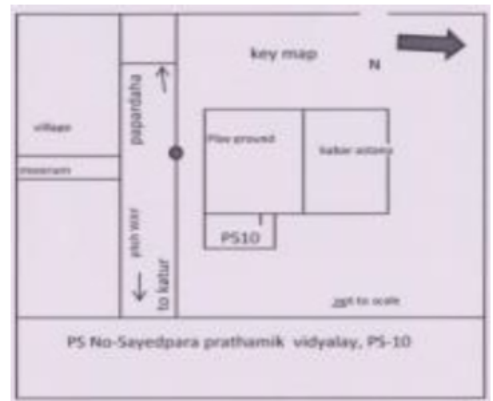

নির্বাচক নিবন্ধন আধিকারিকের স্বাক্ষর

Nazri Naksha

Google Map View

Polling Station Building Front View

Polling Station Front View

Cad View

Key MAP View

1	WB/10/067/129383	নাম : মালাল সেখ পিতার নাম: নিয়ামত সেখ বাড়ির নং : n0104 বয়স : 57 লিঙ্গ : পুরুষ	ফটো উপলব্ধ	2	WB/10/067/129384	নাম : মরজিনা বিবি সেখ স্বামীর নাম: মালাল সেখ বাড়ির নং : n0104 বয়স : 52 লিঙ্গ : মহিলা	ফটো উপলব্ধ	3	IJT1029412	নাম : জানু সেখ পিতার নাম: মালাল সেখ বাড়ির নং : n0104 বয়স : 35 লিঙ্গ : পুরুষ	ফটো উপলব্ধ
4	IJT1029420	নাম : টুনি খাতুন স্বামীর নাম: জানু সেখ বাড়ির নং : n0104 বয়স : 35 লিঙ্গ : মহিলা	ফটো উপলব্ধ	5	IJT1029404	নাম : হারা বিবি স্বামীর নাম: আলিউদ্দিন সেখ বাড়ির নং : n0104 বয়স : 61 লিঙ্গ : মহিলা	ফটো উপলব্ধ	6	IJT1029487	নাম : আনসারা বিবি স্বামীর নাম: ইসাকুল আলম মির্জা বাড়ির নং : n0104 বয়স : 39 লিঙ্গ : মহিলা	ফটো উপলব্ধ
7	IJT0849141	নাম : লাল চাঁদ সেখ পিতার নাম: ইয়াদ আলী সেখ বাড়ির নং : n0110 বয়স : 36 লিঙ্গ : পুরুষ	ফটো উপলব্ধ	8	WB/10/067/129369	নাম : হামিদা বিবি স্বামীর নাম: ইয়াদ আলি সেখ বাড়ির নং : n0110 বয়স : 79 লিঙ্গ : মহিলা	ফটো উপলব্ধ	9	GRZ3284981	নাম : আরমান সেখ পিতার নাম: ইয়াদ আলি সেখ বাড়ির নং : n0110 বয়স : 37 লিঙ্গ : পুরুষ	ফটো উপলব্ধ
10	IJT1153402	নাম : মোনকা বিবি স্বামীর নাম: লালচাঁদ সেখ বাড়ির নং : n0110 বয়স : 34 লিঙ্গ : মহিলা	ফটো উপলব্ধ	11	GRZ1121029	নাম : সালেহা বিবি স্বামীর নাম: হাদিদাদ হোসেন বাড়ির নং : n0141 বয়স : 71 লিঙ্গ : মহিলা	ফটো উপলব্ধ	12	IJT0045393	নাম : ইফতেদাদ হোসেন পিতার নাম: হাদিদাদ হোসেন বাড়ির নং : n0141 বয়স : 53 লিঙ্গ : পুরুষ	ফটো উপলব্ধ
13	IJT1148352	নাম : আয়েসা সুলতানা স্বামীর নাম: ইফতেদাদ হোসেন বাড়ির নং : n0141 বয়স : 44 লিঙ্গ : মহিলা	ফটো উপলব্ধ	14	IJT1057249	নাম : আবিদা সুলতানা স্বামীর নাম: ওহিদাদ হোসেন বাড়ির নং : n0141 বয়স : 36 লিঙ্গ : মহিলা	ফটো উপলব্ধ	15	GRZ3082625	নাম : আকতার পারভিন স্বামীর নাম: আসাবুর রহমান বাড়ির নং : n0150 বয়স : 40 লিঙ্গ : মহিলা	ফটো উপলব্ধ
16	GRZ2811701	নাম : আসাবুর রহমান পিতার নাম: সিদ্দিকার রহমান বাড়ির নং : n0150 বয়স : 48 লিঙ্গ : পুরুষ	ফটো উপলব্ধ	17	WB/10/067/129136	নাম : দেলারা বিবি স্বামীর নাম: সিদ্দিকার রহমান বাড়ির নং : n0150 বয়স : 62 লিঙ্গ : মহিলা	ফটো উপলব্ধ	18	WB/10/067/129134	নাম : নুরজাহান বেগম স্বামীর নাম: মহঃ সাদরুল্লা বাড়ির নং : n0150 বয়স : 50 লিঙ্গ : মহিলা	ফটো উপলব্ধ
19	GRZ1120914	নাম : মহঃ সাদরুল্লা পিতার নাম: মহঃ সামসুজ্জোহা মিঞা বাড়ির নং : n0150 বয়স : 64 লিঙ্গ : পুরুষ	ফটো উপলব্ধ	20	GRZ2811719	নাম : মহঃ কামরুজ্জামান পিতার নাম: মহঃ শামসুজ্জোহা মিঞা বাড়ির নং : 00 বয়স : 66 লিঙ্গ : পুরুষ	ফটো উপলব্ধ	21	WB/10/067/129135	নাম : মহঃ সিদ্দিক রহমান পিতার নাম: সামসুজ্জোহা মিঞা বাড়ির নং : n0150 বয়স : 72 লিঙ্গ : পুরুষ	ফটো উপলব্ধ
22	GRZ2813699	নাম : হাসনে বানু স্বামীর নাম: মির্জা রাজু হুমায়ুন কবির বাড়ির নং : n0148 বয়স : 41 লিঙ্গ : মহিলা	ফটো উপলব্ধ	23	WB/10/067/129122	নাম : মির্জা রাজুহুমায়ুন কবীর পিতার নাম: মির্জা কাহার আলি বাড়ির নং : n0148 বয়স : 49 লিঙ্গ : পুরুষ	ফটো উপলব্ধ	24	WB/10/067/129121	নাম : মুর্শিদা বেগম স্বামীর নাম: কাহার আলি মির্জা বাড়ির নং : n0148 বয়স : 67 লিঙ্গ : মহিলা	ফটো উপলব্ধ
25	GRZ3145166	নাম : আঙ্গুরা বিবি স্বামীর নাম: বাবর সেখ বাড়ির নং : n0123 বয়স : 49 লিঙ্গ : মহিলা	ফটো উপলব্ধ	26	GRZ3145521	নাম : সাকিলা বানু স্বামীর নাম: আবদুর রহমান বাড়ির নং : n0028 বয়স : 56 লিঙ্গ : মহিলা	ফটো উপলব্ধ	27	WB/10/067/129327	নাম : আবদুর রহমান পিতার নাম: আব্দুল হালিম বাড়ির নং : n0028 বয়স : 63 লিঙ্গ : পুরুষ	ফটো উপলব্ধ
28	GRZ2812147	নাম : সাবানা ইয়াসমিন স্বামীর নাম: মহম্মদ রফিক বাড়ির নং : n0027 বয়স : 45 লিঙ্গ : মহিলা	ফটো উপলব্ধ	29	GRZ2458057	নাম : মহঃ রফিক পিতার নাম: আব্দুল হালিম সেখ বাড়ির নং : n0027 বয়স : 54 লিঙ্গ : পুরুষ	ফটো উপলব্ধ	30	WB/10/067/129329	নাম : নাসিরা খাতুন স্বামীর নাম: হাফিজুর রহমান বাড়ির নং : n0026 বয়স : 61 লিঙ্গ : মহিলা	ফটো উপলব্ধ