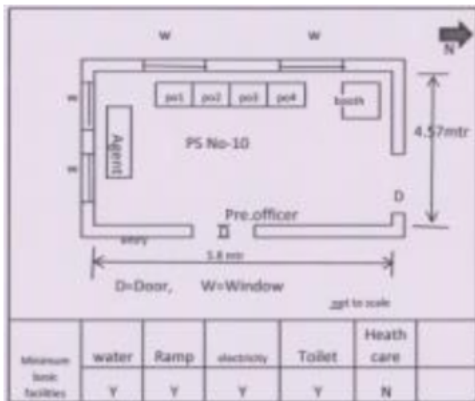

নির্বাচক নিবন্ধন আধিকারিকের স্বাক্ষর

Nazri Naksha

Google Map View

Polling Station Building Front View

Polling Station Front View

Cad View

Key MAP View

1	WB/10/067/129383	নাম : মালাল সেখ পিতার নাম: নিয়ামত সেখ বাড়ির নং : n0104 বয়স : 57 লিঙ্গ : পুরুষ	ফটো উপলব্ধ	2	WB/10/067/129384	নাম : মরজিনা বিবি সেখ স্বামীর নাম: মালাল সেখ বাড়ির নং : n0104 বয়স : 52 লিঙ্গ : মহিলা	ফটো উপলব্ধ	3	IJT1029412	নাম : জানু সেখ পিতার নাম: মালাল সেখ বাড়ির নং : n0104 বয়স : 35 লিঙ্গ : পুরুষ	ফটো উপলব্ধ
4	IJT1029420	নাম : টুনি খাতুন স্বামীর নাম: জানু সেখ বাড়ির নং : n0104 বয়স : 35 লিঙ্গ : মহিলা	ফটো উপলব্ধ	5	IJT1029404	নাম : হারা বিবি স্বামীর নাম: আলিউদ্দিন সেখ বাড়ির নং : n0104 বয়স : 61 লিঙ্গ : মহিলা	ফটো উপলব্ধ	6	IJT1029487	নাম : আনসারা বিবি স্বামীর নাম: ইসাকুল আলম মির্জা বাড়ির নং : n0104 বয়স : 39 লিঙ্গ : মহিলা	ফটো উপলব্ধ
7	IJT0849141	নাম : লাল চাঁদ সেখ পিতার নাম: ইয়াদ আলী সেখ বাড়ির নং : n0110 বয়স : 36 লিঙ্গ : পুরুষ	ফটো উপলব্ধ	8	WB/10/067/129369	নাম : হামিদা বিবি স্বামীর নাম: ইয়াদ আলি সেখ বাড়ির নং : n0110 বয়স : 79 লিঙ্গ : মহিলা	ফটো উপলব্ধ	9	GRZ3284981	নাম : আরমান সেখ পিতার নাম: ইয়াদ আলি সেখ বাড়ির নং : n0110 বয়স : 37 লিঙ্গ : পুরুষ	ফটো উপলব্ধ
10	IJT1153402	নাম : মোনকা বিবি স্বামীর নাম: লালচাঁদ সেখ বাড়ির নং : n0110 বয়স : 34 লিঙ্গ : মহিলা	ফটো উপলব্ধ	11	GRZ1121029	নাম : সালেহা বিবি স্বামীর নাম: হাদিদাদ হোসেন বাড়ির নং : n0141 বয়স : 71 লিঙ্গ : মহিলা	ফটো উপলব্ধ	12	IJT0045393	নাম : ইফতেদাদ হোসেন পিতার নাম: হাদিদাদ হোসেন বাড়ির নং : n0141 বয়স : 53 লিঙ্গ : পুরুষ	ফটো উপলব্ধ
13	IJT1148352	নাম : আয়েসা সুলতানা স্বামীর নাম: ইফতেদাদ হোসেন বাড়ির নং : n0141 বয়স : 44 লিঙ্গ : মহিলা	ফটো উপলব্ধ	14	IJT1057249	নাম : আবিদা সুলতানা স্বামীর নাম: ওহিদাদ হোসেন বাড়ির নং : n0141 বয়স : 36 লিঙ্গ : মহিলা	ফটো উপলব্ধ	15	GRZ3082625	নাম : আকতার পারভিন স্বামীর নাম: আসাবুর রহমান বাড়ির নং : n0150 বয়স : 40 লিঙ্গ : মহিলা	ফটো উপলব্ধ
16	GRZ2811701	নাম : আসাবুর রহমান পিতার নাম: সিদ্দিকার রহমান বাড়ির নং : n0150 বয়স : 48 লিঙ্গ : পুরুষ	ফটো উপলব্ধ	17	WB/10/067/129136	নাম : দেলারা বিবি স্বামীর নাম: সিদ্দিকার রহমান বাড়ির নং : n0150 বয়স : 62 লিঙ্গ : মহিলা	ফটো উপলব্ধ	18	WB/10/067/129134	নাম : নুরজাহান বেগম স্বামীর নাম: মহঃ সাদরুল্লা বাড়ির নং : n0150 বয়স : 50 লিঙ্গ : মহিলা	ফটো উপলব্ধ
19	GRZ1120914	নাম : মহঃ সাদরুল্লা পিতার নাম: মহঃ সামসুজ্জোহা মিঞা বাড়ির নং : n0150 বয়স : 64 লিঙ্গ : পুরুষ	ফটো উপলব্ধ	20	GRZ2811719	নাম : মহঃ কামরুজ্জামান পিতার নাম: মহঃ শামসুজ্জোহা মিঞা বাড়ির নং : 00 বয়স : 66 লিঙ্গ : পুরুষ	ফটো উপলব্ধ	21	WB/10/067/129135	নাম : মহঃ সিদ্দিক রহমান পিতার নাম: সামসুজ্জোহা মিঞা বাড়ির নং : n0150 বয়স : 72 লিঙ্গ : পুরুষ	ফটো উপলব্ধ
22	GRZ2813699	নাম : হাসনে বানু স্বামীর নাম: মির্জা রাজু হুমায়ুন কবির বাড়ির নং : n0148 বয়স : 41 লিঙ্গ : মহিলা	ফটো উপলব্ধ	23	WB/10/067/129122	নাম : মির্জা রাজুহুমায়ুন কবীর পিতার নাম: মির্জা কাহার আলি বাড়ির নং : n0148 বয়স : 49 লিঙ্গ : পুরুষ	ফটো উপলব্ধ	24	WB/10/067/129121	নাম : মুর্শিদা বেগম স্বামীর নাম: কাহার আলি মির্জা বাড়ির নং : n0148 বয়স : 67 লিঙ্গ : মহিলা	ফটো উপলব্ধ
25	GRZ3145166	নাম : আঙ্গুরা বিবি স্বামীর নাম: বাবর সেখ বাড়ির নং : n0123 বয়স : 49 লিঙ্গ : মহিলা	ফটো উপলব্ধ	26	GRZ3145521	নাম : সাকিলা বানু স্বামীর নাম: আবদুর রহমান বাড়ির নং : n0028 বয়স : 56 লিঙ্গ : মহিলা	ফটো উপলব্ধ	27	WB/10/067/129327	নাম : আবদুর রহমান পিতার নাম: আব্দুল হালিম বাড়ির নং : n0028 বয়স : 63 লিঙ্গ : পুরুষ	ফটো উপলব্ধ
28	GRZ2812147	নাম : সাবানা ইয়াসমিন স্বামীর নাম: মহম্মদ রফিক বাড়ির নং : n0027 বয়স : 45 লিঙ্গ : মহিলা	ফটো উপলব্ধ	29	GRZ2458057	নাম : মহঃ রফিক পিতার নাম: আব্দুল হালিম সেখ বাড়ির নং : n0027 বয়স : 54 লিঙ্গ : পুরুষ	ফটো উপলব্ধ	30	WB/10/067/129329	নাম : নাসিরা খাতুন স্বামীর নাম: হাফিজুর রহমান বাড়ির নং : n0026 বয়স : 61 লিঙ্গ : মহিলা	ফটো উপলব্ধ