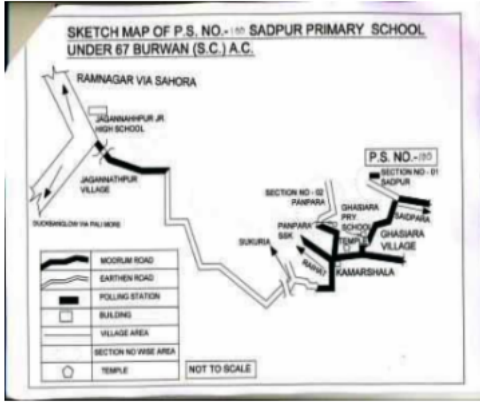

নির্বাচক নিবন্ধন আধিকারিকের স্বাক্ষর

Nazri Naksha

Google Map View

Polling Station Building Front View

Polling Station Front View

Cad View

Key MAP View

বিধানসভা নির্বাচনক্ষেত্রের নং, নাম : 67-বড়ঞা  
ভাগ নং, নাম : 1-সাদপুর