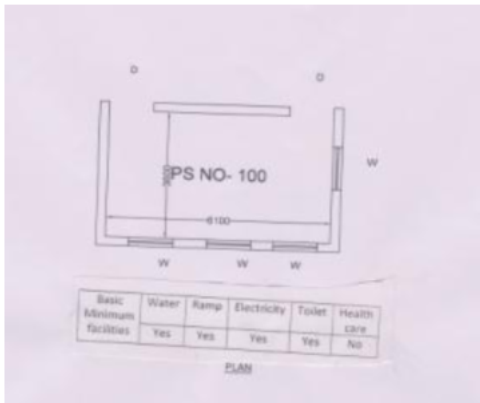

নির্বাচক নিবন্ধন আধিকারিকের স্বাক্ষর

Nazri Naksha

Google Map View

Polling Station Building Front View

Polling Station Front View

Cad View

Key MAP View

বিধানসভা নির্বাচনক্ষেত্রের নং, নাম : 67-বড়ঞা  
ভাগ নং, নাম : 1-সাদপুর