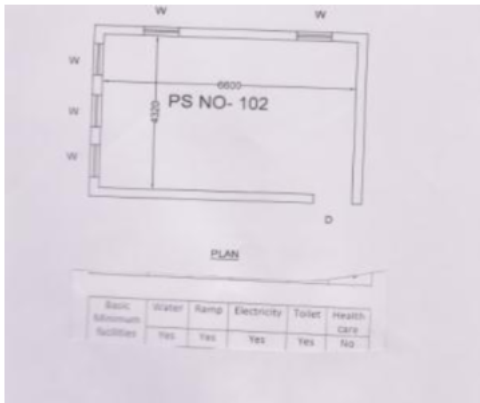

নির্বাচক নিবন্ধন আধিকারিকের স্বাক্ষর

Nazri Naksha

Google Map View

Polling Station Building Front View

Polling Station Front View

Cad View

Key MAP View

1 নাম : সুরজিৎ ঘোষ পিতার নাম: কানন ঘোষ বাড়ির নং : n0013 বয়স : 28 লিঙ্গ : পুরুষ	IJT1482884 ফটো উপলব্ধ	2 নাম : নির্মল ঘোষ পিতার নাম: কানন ঘোষ বাড়ির নং : n0014 বয়স : 28 লিঙ্গ : পুরুষ	IJT1482876 ফটো উপলব্ধ	3 নাম : রাসমনি ঘোষ পিতার নাম: অশোক ঘোষ বাড়ির নং : n0018 বয়স : 28 লিঙ্গ : মহিলা	IJT1483031 ফটো উপলব্ধ
4 নাম : সৌমেন ঘোষ পিতার নাম: পঙ্কজ ঘোষ বাড়ির নং : n0007 বয়স : 28 লিঙ্গ : পুরুষ	IJT1482918 ফটো উপলব্ধ	5 নাম : ভাস্কর ঘোষ পিতার নাম: পঙ্কজ ঘোষ বাড়ির নং : n0007 বয়স : 27 লিঙ্গ : পুরুষ	IJT1549401 ফটো উপলব্ধ	6 নাম : কল্যাণী ঘোষ স্বামীর নাম: স্বপন ঘোষ বাড়ির নং : n0014 বয়স : 47 লিঙ্গ : মহিলা	GRZ3163441 ফটো উপলব্ধ
7 নাম : অক্ষিতা ঘোষ পিতার নাম: রাজকুমার ঘোষ বাড়ির নং : N0089 বয়স : 24 লিঙ্গ : মহিলা	IJT1855576 ফটো উপলব্ধ	8 নাম : প্রসেনজিৎ ঘোষ পিতার নাম: দিবাকর ঘোষ বাড়ির নং : এন0002 বয়স : 46 লিঙ্গ : পুরুষ	GRZ1123223 ফটো উপলব্ধ	9 নাম : বিউটি ঘোষ স্বামীর নাম: প্রসেনজিত ঘোষ বাড়ির নং : এন0002 বয়স : 35 লিঙ্গ : মহিলা	GRZ3240488 ফটো উপলব্ধ
10 নাম : সরোজ কুমার ঘোষ মায়ের নাম: কল্যাণী ঘোষ বাড়ির নং : এন0014 বয়স : 23 লিঙ্গ : পুরুষ	IJT1980002 ফটো উপলব্ধ	11 নাম : অনুভা ঘোষ স্বামীর নাম: সুবির ঘোষ বাড়ির নং : এন0007 বয়স : 26 লিঙ্গ : মহিলা	IJT1713643 ফটো উপলব্ধ	12 নাম : মেমে ঘোষ স্বামীর নাম: তনয় ঘোষ বাড়ির নং : 0003 বয়স : 30 লিঙ্গ : মহিলা	IJT1641075 ফটো উপলব্ধ
13 নাম : রিম্পা ঘোষ স্বামীর নাম: শীতল ঘোষ বাড়ির নং : N0013 বয়স : 27 লিঙ্গ : মহিলা	IJT1593482 ফটো উপলব্ধ	14 নাম : লক্ষ্মী ঘোষ পিতার নাম: রুপনারায়ণ ঘোষ বাড়ির নং : এন0003 বয়স : 23 লিঙ্গ : মহিলা	IJT1980457 ফটো উপলব্ধ	15 নাম : নেহা ঘোষ পিতার নাম: পরেশ চন্দ্র ঘোষ বাড়ির নং : এন00122 বয়স : 23 লিঙ্গ : মহিলা	IJT1980564 ফটো উপলব্ধ
16 নাম : রাহুল ঘোষ পিতার নাম: বিধান চন্দ্র ঘোষ বাড়ির নং : এন0194 বয়স : 23 লিঙ্গ : পুরুষ	IJT1980028 ফটো উপলব্ধ	17 নাম : রাজর্ষি ঘোষ পিতার নাম: কৃষ্ণ মোহন ঘোষ বাড়ির নং : এন0077 বয়স : 23 লিঙ্গ : পুরুষ	IJT1980226 ফটো উপলব্ধ	18 নাম : পরেশ চন্দ্র ঘোষ পিতার নাম: অতুল চন্দ্র ঘোষ বাড়ির নং : এন00122 বয়স : 50 লিঙ্গ : পুরুষ	IJT1980200 ফটো উপলব্ধ
19 নাম : বৈশাখী ঘোষ পিতার নাম: বুদ্ধদেব ঘোষ বাড়ির নং : এন0135 বয়স : 25 লিঙ্গ : মহিলা	IJT1855337 ফটো উপলব্ধ	20 নাম : নিতাই ঘোষ পিতার নাম: তপন কুমার ঘোষ বাড়ির নং : এন0005 বয়স : 33 লিঙ্গ : পুরুষ	IJT1097591 ফটো উপলব্ধ	21 নাম : অভিজিৎ ঘোষ পিতার নাম: দিবাকর ঘোষ বাড়ির নং : এন0002 বয়স : 43 লিঙ্গ : পুরুষ	IJT1717719 ফটো উপলব্ধ
22 নাম : কার্তিক ঘোষ পিতার নাম: দিলীপ ঘোষ বাড়ির নং : এন0011 বয়স : 22 লিঙ্গ : পুরুষ	IJT2031748 ফটো উপলব্ধ	23 নাম : রম্পা মন্ডল স্বামীর নাম: অনন্ত মন্ডল বাড়ির নং : এন0012 বয়স : 22 লিঙ্গ : মহিলা	IJT2031581 ফটো উপলব্ধ	24 নাম : রাসমনি ঘোষ পিতার নাম: করুণাসিন্ধু ঘোষ বাড়ির নং : এন0182 বয়স : 23 লিঙ্গ : মহিলা	IJT2031656 ফটো উপলব্ধ
25 নাম : নিবেদিতা ঘোষ পিতার নাম: নব কুমার ঘোষ বাড়ির নং : এন0089 বয়স : 22 লিঙ্গ : মহিলা	IJT2031706 ফটো উপলব্ধ	26 নাম : রিম্পা ঘোষ পিতার নাম: অশোক ঘোষ বাড়ির নং : এন0018 বয়স : 22 লিঙ্গ : পুরুষ	IJT2031730 ফটো উপলব্ধ	27 নাম : পিন্টু ঘোষ পিতার নাম: প্রবীর ঘোষ বাড়ির নং : এন0161 বয়স : 24 লিঙ্গ : পুরুষ	IJT2031342 ফটো উপলব্ধ
28 নাম : রাজীব ঘোষ পিতার নাম: রাম কানাই ঘোষ বাড়ির নং : এন0103 বয়স : 22 লিঙ্গ : পুরুষ	IJT2031391 ফটো উপলব্ধ	29 নাম : সৈকত ঘোষ পিতার নাম: স্বপন কুমার ঘোষ বাড়ির নং : এন0144 বয়স : 22 লিঙ্গ : পুরুষ	IJT2031425 ফটো উপলব্ধ	30 নাম : পাপিয়া ঘোষ স্বামীর নাম: কৌশিক ঘোষ বাড়ির নং : নীল বয়স : 27 লিঙ্গ : মহিলা	RSR1840255 ফটো উপলব্ধ