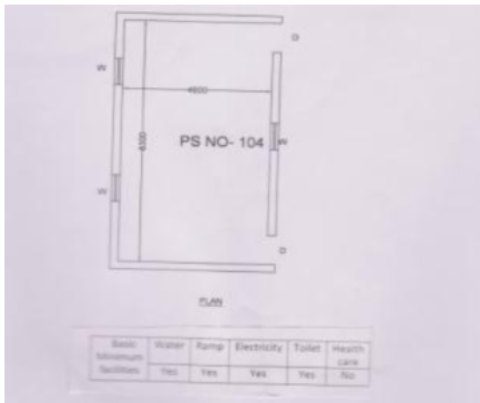

নির্বাচক নিবন্ধন আধিকারিকের স্বাক্ষর

Nazri Naksha

Google Map View

Polling Station Building Front View

Polling Station Front View

Cad View

Key MAP View

1 নাম : অনিতা কর্মকার স্বামীর নাম: কৃষ্ণগোপাল কর্মকার বাড়ির নং : n0004 বয়স : 69 লিঙ্গ : মহিলা	WB/10/067/264013	2 নাম : কুজন কর্মকার পিতার নাম: কৃষ্ণগোপাল কর্মকার বাড়ির নং : n0004 বয়স : 44 লিঙ্গ : পুরুষ	GRZ1125376	3 নাম : ফুলচাঁসি কর্মকার স্বামীর নাম: নিত্যানন্দ কর্মকার বাড়ির নং : n0004 বয়স : 59 লিঙ্গ : মহিলা	WB/10/067/264016
4 নাম : গোবিন্দ কর্মকার পিতার নাম: নিত্যানন্দ কর্মকার বাড়ির নং : n0004 বয়স : 40 লিঙ্গ : পুরুষ	GRZ2882710	5 নাম : রুপা কর্মকার স্বামীর নাম: গোবিন্দ কর্মকার বাড়ির নং : n0004 বয়স : 36 লিঙ্গ : মহিলা	IJT0957431	6 নাম : মধুসূদন কর্মকার পিতার নাম: সত্যাকিঙ্কর কর্মকার বাড়ির নং : n0006 বয়স : 49 লিঙ্গ : পুরুষ	GRZ2882785
7 নাম : অন্নপূর্ণা কর্মকার স্বামীর নাম: মধুসূদন কর্মকার বাড়ির নং : n0006 বয়স : 51 লিঙ্গ : মহিলা	GRZ2882793	8 নাম : সবিতা কর্মকার স্বামীর নাম: দুলাল কর্মকার বাড়ির নং : n0007 বয়স : 73 লিঙ্গ : মহিলা	WB/10/067/264001	9 নাম : জগন্নাথ কর্মকার পিতার নাম: গুরুপদ কর্মকার বাড়ির নং : n0008 বয়স : 66 লিঙ্গ : পুরুষ	WB/10/067/264010
10 নাম : প্রতিমা কর্মকার স্বামীর নাম: মলয় কর্মকার বাড়ির নং : n0008 বয়স : 38 লিঙ্গ : মহিলা	IJT1177542	11 নাম : কৃষ্ণা কর্মকার স্বামীর নাম: বিপদতারন কর্মকার বাড়ির নং : n0009 বয়স : 55 লিঙ্গ : মহিলা	WB/10/067/264006	12 নাম : রনজিৎ কর্মকার পিতার নাম: বিপদ তারন কর্মকার বাড়ির নং : n0009 বয়স : 30 লিঙ্গ : পুরুষ	IJT1331982
13 নাম : বেদবতী কর্মকার স্বামীর নাম: ভুবন কর্মকার বাড়ির নং : n0002 বয়স : 51 লিঙ্গ : মহিলা	GRZ2882769	14 নাম : রবীন্দ্রনাথ কর্মকার পিতার নাম: বিজয়পদ কর্মকার বাড়ির নং : n0003 বয়স : 57 লিঙ্গ : পুরুষ	WB/10/067/264009	15 নাম : স্মৃতিকনা কর্মকার স্বামীর নাম: রবীন্দ্রনাথ কর্মকার বাড়ির নং : n0003 বয়স : 47 লিঙ্গ : মহিলা	GRZ2882777
16 নাম : সোমনাথ কর্মকার পিতার নাম: ভুবন কর্মকার বাড়ির নং : n0002 বয়স : 28 লিঙ্গ : পুরুষ	IJT1483882	17 নাম : গোপাল কর্মকার পিতার নাম: মধুসূদন কর্মকার বাড়ির নং : n0006 বয়স : 28 লিঙ্গ : পুরুষ	IJT1483841	18 নাম : বিপদতারন কর্মকার পিতার নাম: সত্যাকিঙ্কর কর্মকার বাড়ির নং : n0009 বয়স : 60 লিঙ্গ : পুরুষ	WB/10/067/264005
19 নাম : সুমিত্রা কর্মকার স্বামীর নাম: দীনবন্ধু কর্মকার বাড়ির নং : n0007 বয়স : 47 লিঙ্গ : মহিলা	IJT1331974	20 নাম : দীনবন্ধু কর্মকার পিতার নাম: দুলাল কর্মকার বাড়ির নং : n0007 বয়স : 55 লিঙ্গ : পুরুষ	WB/10/067/264002	21 নাম : লক্ষ্মণ কর্মকার পিতার নাম: অনিল কর্মকার বাড়ির নং : n0005 বয়স : 69 লিঙ্গ : পুরুষ	WB/10/067/264003
22 নাম : প্রিয়া কর্মকার স্বামীর নাম: কুজন কর্মকার বাড়ির নং : n0004 বয়স : 34 লিঙ্গ : মহিলা	IJT0957563	23 নাম : ভুবন কর্মকার পিতার নাম: বিজয়পদ কর্মকার বাড়ির নং : n0002 বয়স : 59 লিঙ্গ : পুরুষ	WB/10/067/264008	24 নাম : সিমলী কর্মকার পিতার নাম: রবীন্দ্রনাথ কর্মকার বাড়ির নং : n0003 বয়স : 26 লিঙ্গ : মহিলা	IJT1593730
25 নাম : অয়ন কর্মকার পিতার নাম: রবীন্দ্রনাথ কর্মকার বাড়ির নং : এন0003 বয়স : 22 লিঙ্গ : পুরুষ	IJT2032183	26 নাম : বলরাম কর্মকার পিতার নাম: দীনবন্ধু কর্মকার বাড়ির নং : এন0007 বয়স : 22 লিঙ্গ : পুরুষ	IJT2032498	27 নাম : চাঁদিমা কর্মকার স্বামীর নাম: জগন্নাথ কর্মকার বাড়ির নং : n0008 বয়স : 65 লিঙ্গ : মহিলা	IJT2092005
28 নাম : মলয় কর্মকার পিতার নাম: জগন্নাথ কর্মকার বাড়ির নং : n0008 বয়স : 39 লিঙ্গ : পুরুষ	GRZ3095940	29 নাম : সজল কর্মকার পিতার নাম: ভুবন কর্মকার বাড়ির নং : এন002 বয়স : 25 লিঙ্গ : পুরুষ	IJT1707025	30 নাম : রিস্পা কর্মকার পিতার নাম: দীনবন্ধু কর্মকার বাড়ির নং : n0007 বয়স : 27 লিঙ্গ : মহিলা	IJT1593672