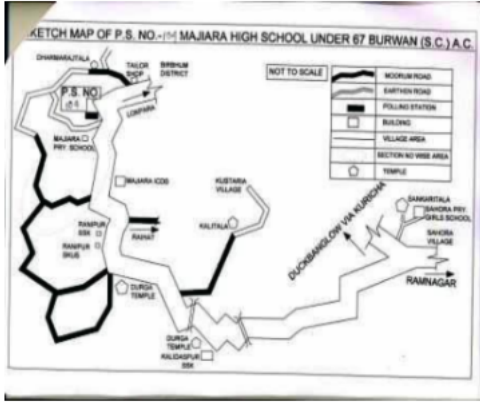

Nazri Naksha