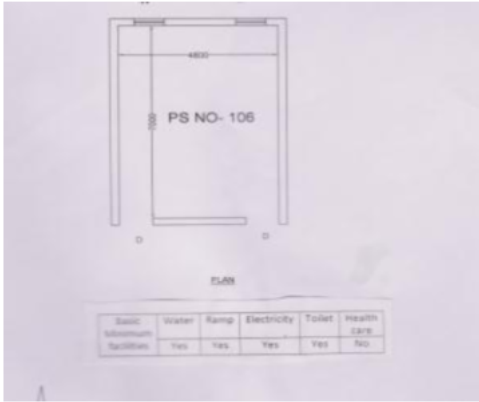

নির্বাচক নিবন্ধন আধিকারিকের স্বাক্ষর

Nazri Naksha

Google Map View

Polling Station Building Front View

Polling Station Front View

Cad View

Key MAP View

বিধানসভা নির্বাচনক্ষেত্রের নং, নাম : 67-বড়ঞা  
ভাগ নং, নাম : 1-সাহোড়া