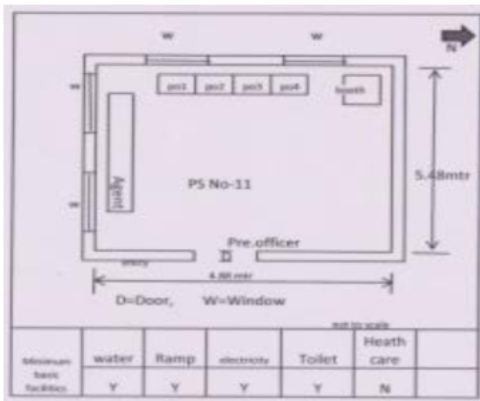

নির্বাচক নিবন্ধন আধিকারিকের স্বাক্ষর

Nazri Naksha

Google Map View

Polling Station Building Front View

Polling Station Front View

Cad View

Key MAP View

1 নাম : সেরিনা খাতুন স্বামীর নাম: গোলাম মুরশিদ বাড়ির নং : n0083 বয়স : 32 লিঙ্গ : মহিলা	IJT1224773	ফটো উপলব্ধ	2 নাম : মফিজা খাতুন স্বামীর নাম: আবু সিদ্দিক সেখ বাড়ির নং : n0143 বয়স : 33 লিঙ্গ : মহিলা	IJT1406370	ফটো উপলব্ধ	3 নাম : ফিরোজ আলম পিতার নাম: আকাস সেখ বাড়ির নং : n0131 বয়স : 54 লিঙ্গ : পুরুষ	GRZ3145687	ফটো উপলব্ধ
4 নাম : মমতাজ খাতুন বিবি পিতার নাম: ফিরোজ আলম বাড়ির নং : n0131 বয়স : 34 লিঙ্গ : মহিলা	IJT1057397	ফটো উপলব্ধ	5 নাম : জসিমউদ্দিন সেখ পিতার নাম: ফিরোজ আলম বাড়ির নং : n0131 বয়স : 33 লিঙ্গ : পুরুষ	IJT1153519	ফটো উপলব্ধ	6 নাম : মোস্তাফা সেখ পিতার নাম: আলিবর সেখ বাড়ির নং : n0132 বয়স : 55 লিঙ্গ : পুরুষ	IJT1153527	ফটো উপলব্ধ
7 নাম : ইয়ারউদ্দিন সেখ পিতার নাম: মোস্তাফা সেখ বাড়ির নং : n0132 বয়স : 35 লিঙ্গ : পুরুষ	IJT1030162	ফটো উপলব্ধ	8 নাম : শিউলি বিবি স্বামীর নাম: ইয়ারউদ্দিন সেখ বাড়ির নং : n0132 বয়স : 31 লিঙ্গ : মহিলা	IJT1224591	ফটো উপলব্ধ	9 নাম : আলিয়া বেগম স্বামীর নাম: মতিরুল সেখ বাড়ির নং : n0133 বয়স : 43 লিঙ্গ : মহিলা	IJT0994533	ফটো উপলব্ধ
10 নাম : হাসিনা খাতুন স্বামীর নাম: আলিনুর সেখ বাড়ির নং : n0137 বয়স : 34 লিঙ্গ : মহিলা	IJT1154574	ফটো উপলব্ধ	11 নাম : গোলাম মোস্তাফা পিতার নাম: লোকমান সেখ বাড়ির নং : n0083 বয়স : 62 লিঙ্গ : পুরুষ	WB/10/067/129691	ফটো উপলব্ধ	12 নাম : চান্নিহারা বিবি পিতার নাম: লোকমান সেখ বাড়ির নং : n0083 বয়স : 46 লিঙ্গ : মহিলা	GRZ2812931	ফটো উপলব্ধ
13 নাম : ইব্রাহিম সেখ পিতার নাম: কাশেম সেখ বাড়ির নং : n0083 বয়স : 39 লিঙ্গ : পুরুষ	GRZ3082781	ফটো উপলব্ধ	14 নাম : গোলাম মুরশিদ পিতার নাম: গোলাম মোস্তাফা বাড়ির নং : n0083 বয়স : 38 লিঙ্গ : পুরুষ	GRZ3229556	ফটো উপলব্ধ	15 নাম : রেসমিনা খাতুন স্বামীর নাম: ইব্রাহিম সেখ বাড়ির নং : n0083 বয়স : 35 লিঙ্গ : মহিলা	IJT1224583	ফটো উপলব্ধ
16 নাম : মহঃ সাদউল্লা পিতার নাম: আবু মহসেন বাড়ির নং : n0080 বয়স : 65 লিঙ্গ : পুরুষ	WB/10/067/129685	ফটো উপলব্ধ	17 নাম : নুরু নিহার বেগম স্বামীর নাম: মহঃ সাদউল্লা বাড়ির নং : n0080 বয়স : 62 লিঙ্গ : মহিলা	WB/10/067/129686	ফটো উপলব্ধ	18 নাম : আবুল হাসেম পিতার নাম: মহঃ সাদউল্লা বাড়ির নং : n0080 বয়স : 44 লিঙ্গ : পুরুষ	GRZ1121144	ফটো উপলব্ধ
19 নাম : নুরতাজ খাতুন স্বামীর নাম: আবুল হাসেম বাড়ির নং : n0080 বয়স : 37 লিঙ্গ : মহিলা	IJT1056985	ফটো উপলব্ধ	20 নাম : রকিয়াবিবি স্বামীর নাম: আবু সিদ্দিক সেখ বাড়ির নং : n0080 বয়স : 64 লিঙ্গ : মহিলা	IJT2261550	ফটো উপলব্ধ	21 নাম : মহঃ মুরসালিম পিতার নাম: রাশেদ সেখ বাড়ির নং : n0068 বয়স : 62 লিঙ্গ : পুরুষ	WB/10/067/129709	ফটো উপলব্ধ
22 নাম : শাহিনুর ইসলাম পিতার নাম: মহঃ মুরসালিম বাড়ির নং : n0068 বয়স : 31 লিঙ্গ : পুরুষ	IJT1224559	ফটো উপলব্ধ	23 নাম : তানজিলাবিবি সেখ স্বামীর নাম: মহঃমুরসেলিম বাড়ির নং : n0068 বয়স : 59 লিঙ্গ : মহিলা	WB/10/067/129710	ফটো উপলব্ধ	24 নাম : রাজেস সেখ পিতার নাম: মোঃ মুরসালিম বাড়ির নং : n0068 বয়স : 39 লিঙ্গ : পুরুষ	GRZ3082757	ফটো উপলব্ধ
25 নাম : মোসাম্মদ সাবিনা ইয়াসমিন স্বামীর নাম: রাজেশ সেখ বাড়ির নং : n0068 বয়স : 39 লিঙ্গ : মহিলা	HRL2981959	ফটো উপলব্ধ	26 নাম : আমিরুল হক পিতার নাম: রাশেদ সেখ বাড়ির নং : n0069 বয়স : 61 লিঙ্গ : পুরুষ	WB/10/067/129713	ফটো উপলব্ধ	27 নাম : জহিরুদ্দিন সেখ পিতার নাম: আমিরুল হক বাড়ির নং : n0069 বয়স : 31 লিঙ্গ : পুরুষ	IJT1224567	ফটো উপলব্ধ
28 নাম : মুনজিলা খাতুন স্বামীর নাম: নিজামুদ্দিন সেখ বাড়ির নং : n0070 বয়স : 36 লিঙ্গ : মহিলা	IJT1057504	ফটো উপলব্ধ	29 নাম : আমিনা ববি স্বামীর নাম: সালাম সেখ বাড়ির নং : n0072 বয়স : 34 লিঙ্গ : মহিলা	IJT1030121	ফটো উপলব্ধ	30 নাম : কালাম সেখ পিতার নাম: আমিরুল হক বাড়ির নং : n0072 বয়স : 35 লিঙ্গ : পুরুষ	IJT1057389	ফটো উপলব্ধ