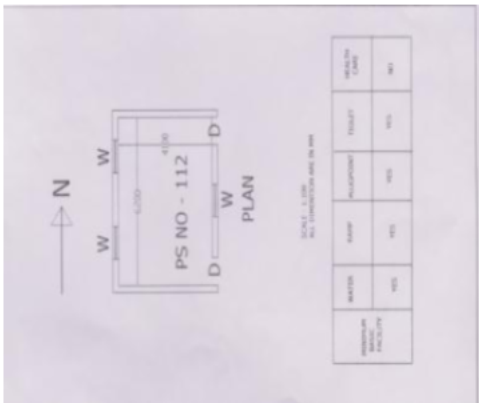

নির্বাচক নিবন্ধন আধিকারিকের স্বাক্ষর

Nazri Naksha

Google Map View

Polling Station Building Front View

Polling Station Front View

Cad View

Key MAP View

বিধানসভা নির্বাচনক্ষেত্রের নং, নাম : 67-বড়ঞা
ভাগ নং, নাম : 1-মুসলমান পাড়া