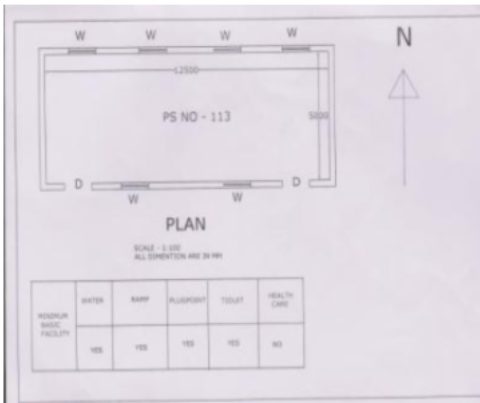

নির্বাচক নিবন্ধন আধিকারিকের স্বাক্ষর

Nazri Naksha

Google Map View

Polling Station Building Front View

Polling Station Front View

Cad View

Key MAP View

বিধানসভা নির্বাচনক্ষেত্রের নং, নাম : 67-বড়ঞা
ভাগ নং, নাম : 1-মান্দ্রা