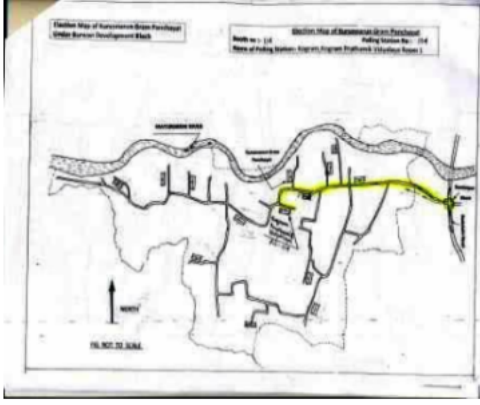

Nazri Naksha