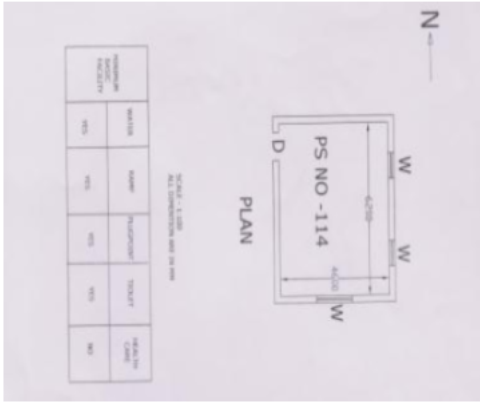

নির্বাচক নিবন্ধন আধিকারিকের স্বাক্ষর

Nazri Naksha

Google Map View

Polling Station Building Front View

Polling Station Front View

Cad View

Key MAP View

1 নাম : ফুন ফুনি (মণ্ডল) ঘোষ স্বামীর নাম: গোপিনাথ ঘোষ বাড়ির নং : n0166 বয়স : 39 লিঙ্গ : মহিলা	IJT0965491 ফটো উপলব্ধ	2 নাম : সুদিশু ঘোষ পিতার নাম: রাধা মাধব ঘোষ বাড়ির নং : এন0001 বয়স : 23 লিঙ্গ : পুরুষ	IJT1985738 ফটো উপলব্ধ	3 নাম : চাইনা ঘোষ স্বামীর নাম: লক্ষীকান্ত ঘোষ বাড়ির নং : n0168 বয়স : 60 লিঙ্গ : মহিলা	IJT1736024 ফটো উপলব্ধ
4 নাম : বেবীরাণী পাল স্বামীর নাম: শশধর পাল বাড়ির নং : n0050 বয়স : 46 লিঙ্গ : মহিলা	GRZ1212760 ফটো উপলব্ধ	5 নাম : শশধর পাল পিতার নাম: গঙ্গাধর পাল বাড়ির নং : n0050 বয়স : 49 লিঙ্গ : পুরুষ	GRZ1623941 ফটো উপলব্ধ	6 নাম : পার্বতী ঘোষ স্বামীর নাম: সজলকান্তি ঘোষ বাড়ির নং : n0050 বয়স : 61 লিঙ্গ : মহিলা	WB/10/067/204021 ফটো উপলব্ধ
7 নাম : রাখী ঘোষ স্বামীর নাম: দীনবন্ধু ঘোষ বাড়ির নং : N059 বয়স : 26 লিঙ্গ : মহিলা	IJT1608298 ফটো উপলব্ধ	8 নাম : অর্পিতা ঘোষ (মন্ডল) স্বামীর নাম: চণ্ডি ঘোষ বাড়ির নং : n0048 বয়স : 29 লিঙ্গ : মহিলা	IJT1413954 ফটো উপলব্ধ	9 নাম : সুদিশু ঘোষ পিতার নাম: সাক্ষীগোপাল ঘোষ বাড়ির নং : n0120 বয়স : 46 লিঙ্গ : পুরুষ	GRZ1618347 ফটো উপলব্ধ
10 নাম : ফেশী ঘোষ স্বামীর নাম: সুভেন্দু ঘোষ বাড়ির নং : n0088 বয়স : 33 লিঙ্গ : মহিলা	IJT1254945 ফটো উপলব্ধ	11 নাম : সুবিন্দু ঘোষ পিতার নাম: সনৎ কুমার ঘোষ বাড়ির নং : n0088 বয়স : 41 লিঙ্গ : পুরুষ	GRZ2850774 ফটো উপলব্ধ	12 নাম : চন্দন কুমার ঘোষ পিতার নাম: সাক্ষীগোপাল ঘোষ বাড়ির নং : n0120 বয়স : 53 লিঙ্গ : পুরুষ	WB/10/067/204014 ফটো উপলব্ধ
13 নাম : মৌসুমী ঘোষ স্বামীর নাম: ভুবনেশ্বর ঘোষ বাড়ির নং : n0001 বয়স : 41 লিঙ্গ : মহিলা	GRZ2726735 ফটো উপলব্ধ	14 নাম : পঙ্কজ কুমার ঘোষ পিতার নাম: জ্যোতিষ ঘোষ বাড়ির নং : n0001 বয়স : 83 লিঙ্গ : পুরুষ	WB/10/067/204001 ফটো উপলব্ধ	15 নাম : কনকলতা ঘোষ স্বামীর নাম: পঙ্কজকুমার ঘোষ বাড়ির নং : n0001 বয়স : 77 লিঙ্গ : মহিলা	WB/10/067/204002 ফটো উপলব্ধ
16 নাম : কল্যাণী ঘোষ স্বামীর নাম: রাধামাধব ঘোষ বাড়ির নং : n0001 বয়স : 48 লিঙ্গ : মহিলা	GRZ1212075 ফটো উপলব্ধ	17 নাম : ভুবনেশ্বর ঘোষ পিতার নাম: পঙ্কজকুমার ঘোষ বাড়ির নং : n0001 বয়স : 51 লিঙ্গ : পুরুষ	WB/10/067/204005 ফটো উপলব্ধ	18 নাম : সঞ্জীবকুমার ঘোষ পিতার নাম: জ্যোতিষ ঘোষ বাড়ির নং : n0002 বয়স : 79 লিঙ্গ : পুরুষ	WB/10/067/204006 ফটো উপলব্ধ
19 নাম : নিজ্বালা ঘোষ স্বামীর নাম: সঞ্জীবকুমার ঘোষ বাড়ির নং : n0002 বয়স : 75 লিঙ্গ : মহিলা	WB/10/067/204007 ফটো উপলব্ধ	20 নাম : প্রশান্তকুমার ঘোষ পিতার নাম: সঞ্জীবকুমার ঘোষ বাড়ির নং : n0002 বয়স : 57 লিঙ্গ : পুরুষ	WB/10/067/204009 ফটো উপলব্ধ	21 নাম : যোগমায়া ঘোষ স্বামীর নাম: প্রশান্ত ঘোষ বাড়ির নং : n0002 বয়স : 52 লিঙ্গ : মহিলা	WB/10/067/204010 ফটো উপলব্ধ
22 নাম : চন্ডী ঘোষ পিতার নাম: কাজল কান্তি ঘোষ বাড়ির নং : n0048 বয়স : 42 লিঙ্গ : পুরুষ	GRZ2493997 ফটো উপলব্ধ	23 নাম : কাঞ্চন কুমার ঘোষ পিতার নাম: সাক্ষীগোপাল ঘোষ বাড়ির নং : n0120 বয়স : 50 লিঙ্গ : পুরুষ	GRZ1211754 ফটো উপলব্ধ	24 নাম : নিষ্কৃতি ঘোষ স্বামীর নাম: চন্দন কুমার ঘোষ বাড়ির নং : n0120 বয়স : 40 লিঙ্গ : মহিলা	IJT0962001 ফটো উপলব্ধ
25 নাম : অনিল কুমার ঘোষ পিতার নাম: তারাপদ ঘোষ বাড়ির নং : n0163 বয়স : 64 লিঙ্গ : পুরুষ	GRZ1620913 ফটো উপলব্ধ	26 নাম : নিলীমা ঘোষ স্বামীর নাম: অনিল কুমার ঘোষ বাড়ির নং : n0164 বয়স : 58 লিঙ্গ : মহিলা	GRZ1620954 ফটো উপলব্ধ	27 নাম : গোপিনাথ ঘোষ পিতার নাম: অনীল কুমার ঘোষ বাড়ির নং : n0165 বয়স : 38 লিঙ্গ : পুরুষ	GRZ3291937 ফটো উপলব্ধ
28 নাম : ঝুমু দাস স্বামীর নাম: কোমল দাস বাড়ির নং : এন0139 বয়স : 34 লিঙ্গ : মহিলা	IJT1181890 ফটো উপলব্ধ	29 নাম : সুশান্ত কুমার ঘোষ পিতার নাম: সঞ্জীবকুমার ঘোষ বাড়ির নং : n0168 বয়স : 55 লিঙ্গ : পুরুষ	WB/10/067/204011 ফটো উপলব্ধ	30 নাম : কাকলী দাস পিতার নাম: পরেশ চন্দ্র দাস বাড়ির নং : এন0120 বয়স : 29 লিঙ্গ : মহিলা	TWA2319580 ফটো উপলব্ধ