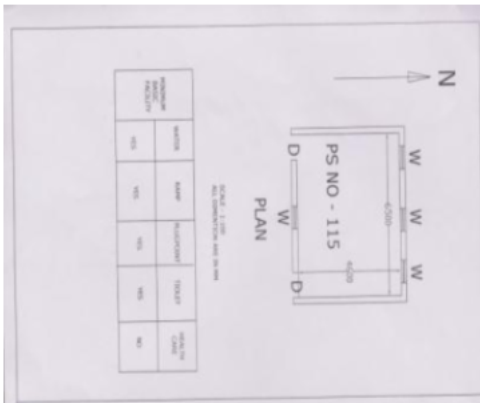

নির্বাচক নিবন্ধন আধিকারিকের স্বাক্ষর

Nazri Naksha

Google Map View

Polling Station Building Front View

Polling Station Front View

Cad View

Key MAP View

1 নাম : জয়দেব গঙ্গোপাধ্যায় পিতার নাম: বিশ্বনাথ গঙ্গোপাধ্যায় বাড়ির নং : n0001 বয়স : 53 লিঙ্গ : পুরুষ ফটো উপলব্ধ	WB/10/067/201004	2 নাম : মনিকাঞ্চন গঙ্গোপাধ্যায় স্বামীর নাম: জয়দেব গঙ্গোপাধ্যায় বাড়ির নং : n0001 বয়স : 42 লিঙ্গ : মহিলা ফটো উপলব্ধ	GRZ2848091	3 নাম : পূর্ণলক্ষী গঙ্গোপাধ্যায় স্বামীর নাম: কাশীনাথ গঙ্গোপাধ্যায় বাড়ির নং : n0002 বয়স : 75 লিঙ্গ : মহিলা ফটো উপলব্ধ	WB/10/067/201006
4 নাম : শ্যামল গঙ্গোপাধ্যায় পিতার নাম: বিশ্বনাথ গঙ্গোপাধ্যায় বাড়ির নং : n0002 বয়স : 55 লিঙ্গ : পুরুষ ফটো উপলব্ধ	WB/10/067/201007	5 নাম : মিঠু অধিকারী গঙ্গোপাধ্যায় স্বামীর নাম: অমল গঙ্গোপাধ্যায় বাড়ির নং : n0002 বয়স : 52 লিঙ্গ : মহিলা ফটো উপলব্ধ	WB/41/285/135362	6 নাম : তাপস গঙ্গোপাধ্যায় পিতার নাম: কাশীনাথ গঙ্গোপাধ্যায় বাড়ির নং : n0002 বয়স : 46 লিঙ্গ : পুরুষ ফটো উপলব্ধ	GRZ1621804
7 নাম : হীরারানী গঙ্গোপাধ্যায় স্বামীর নাম: রবীন্দ্রনাথ গঙ্গোপাধ্যায় বাড়ির নং : n0003 বয়স : 54 লিঙ্গ : মহিলা ফটো উপলব্ধ	WB/10/067/201003	8 নাম : রবীন্দ্রনাথ গঙ্গোপাধ্যায় পিতার নাম: বিশ্বনাথ গঙ্গোপাধ্যায় বাড়ির নং : n0003 বয়স : 61 লিঙ্গ : পুরুষ ফটো উপলব্ধ	WB/10/067/201002	9 নাম : শ্যামলী গাঙ্গুলী স্বামীর নাম: তাপস গাঙ্গুলী বাড়ির নং : n0002 বয়স : 42 লিঙ্গ : মহিলা ফটো উপলব্ধ	GRZ2850022
10 নাম : মীতা রায় চৌধুরী স্বামীর নাম: তারক নাথ গাঙ্গুলী বাড়ির নং : এন0003 বয়স : 23 লিঙ্গ : মহিলা ফটো উপলব্ধ	IJT1949601	11 নাম : স্মৃতি গাঙ্গুলী পিতার নাম: তাপস গাঙ্গুলী বাড়ির নং : এন0002 বয়স : 22 লিঙ্গ : মহিলা ফটো উপলব্ধ	IJT2044527	12 নাম : তারকনাথ গাঙ্গুলী পিতার নাম: রবীন্দ্রনাথ গাঙ্গুলী বাড়ির নং : n0003 বয়স : 28 লিঙ্গ : পুরুষ ফটো উপলব্ধ	IJT1486430
13 নাম : অমল গঙ্গোপাধ্যায় পিতার নাম: কাশীনাথ গঙ্গোপাধ্যায় বাড়ির নং : n0002 বয়স : 53 লিঙ্গ : পুরুষ ফটো উপলব্ধ	IJT2148252	14 নাম : সোমনাথ ঘোষ পিতার নাম: দীনবন্ধু ঘোষ বাড়ির নং : n0005 বয়স : 41 লিঙ্গ : পুরুষ ফটো উপলব্ধ	IJT1414143	15 নাম : শ্রাবন্তী ঘোষ স্বামীর নাম: সোমনাথ ঘোষ বাড়ির নং : n0005 বয়স : 32 লিঙ্গ : মহিলা ফটো উপলব্ধ	IJT1255017
16 নাম : অনুশ্রী ঘোষ স্বামীর নাম: নিত্যানন্দ ঘোষ বাড়ির নং : n0208 বয়স : 27 লিঙ্গ : মহিলা ফটো উপলব্ধ	IJT1582881	17 নাম : অরবিন্দ ঘোষ পিতার নাম: গোপীকান্ত ঘোষ বাড়ির নং : N006 বয়স : 26 লিঙ্গ : পুরুষ ফটো উপলব্ধ	IJT1608439	18 নাম : শ্রীকান্ত ঘোষ পিতার নাম: দীনবন্ধু ঘোষ বাড়ির নং : n0005 বয়স : 35 লিঙ্গ : পুরুষ ফটো উপলব্ধ	IJT0868679
19 নাম : সৌরভ ঘোষ পিতার নাম: উত্তম ঘোষ বাড়ির নং : n0188 বয়স : 27 লিঙ্গ : পুরুষ ফটো উপলব্ধ	IJT1552314	20 নাম : নিত্যানন্দ ঘোষ পিতার নাম: বনেশ্বর ঘোষ বাড়ির নং : n0009 বয়স : 38 লিঙ্গ : পুরুষ ফটো উপলব্ধ	GRZ3089836	21 নাম : নিলীমা ঘোষ স্বামীর নাম: উত্তম ঘোষ বাড়ির নং : n0012 বয়স : 43 লিঙ্গ : মহিলা ফটো উপলব্ধ	GRZ2492304
22 নাম : উত্তম ঘোষ পিতার নাম: তিলোক ঘোষ বাড়ির নং : n0012 বয়স : 50 লিঙ্গ : পুরুষ ফটো উপলব্ধ	WB/10/067/201032	23 নাম : অর্চনা ঘোষ পিতার নাম: তিলোক ঘোষ বাড়ির নং : n0012 বয়স : 52 লিঙ্গ : মহিলা ফটো উপলব্ধ	IJT1336379	24 নাম : অন্নপূর্ণা রায় ঘোষ স্বামীর নাম: অভিজিৎ ঘোষ বাড়ির নং : n0011 বয়স : 32 লিঙ্গ : মহিলা ফটো উপলব্ধ	IJT1414226
25 নাম : অভিজিৎ ঘোষ পিতার নাম: রোহিত ঘোষ বাড়ির নং : n0011 বয়স : 35 লিঙ্গ : পুরুষ ফটো উপলব্ধ	IJT1045202	26 নাম : মায়ারানী ঘোষ স্বামীর নাম: রহিত কুমার ঘোষ বাড়ির নং : n0011 বয়স : 64 লিঙ্গ : মহিলা ফটো উপলব্ধ	WB/10/067/201010	27 নাম : সন্তোষ ঘোষ পিতার নাম: রামকিঙ্কর ঘোষ বাড়ির নং : n0010 বয়স : 58 লিঙ্গ : পুরুষ ফটো উপলব্ধ	WB/10/067/201030
28 নাম : নমিতা ঘোষ স্বামীর নাম: গৌরঙ্গ ঘোষ বাড়ির নং : n0008 বয়স : 37 লিঙ্গ : মহিলা ফটো উপলব্ধ	GRZ3292216	29 নাম : গৌরঙ্গ ঘোষ পিতার নাম: মুরারী মোহন ঘোষ বাড়ির নং : n0008 বয়স : 39 লিঙ্গ : পুরুষ ফটো উপলব্ধ	GRZ3089844	30 নাম : লবনী ঘোষ স্বামীর নাম: মুরারী ঘোষ বাড়ির নং : n0008 বয়স : 63 লিঙ্গ : মহিলা ফটো উপলব্ধ	WB/10/067/201025