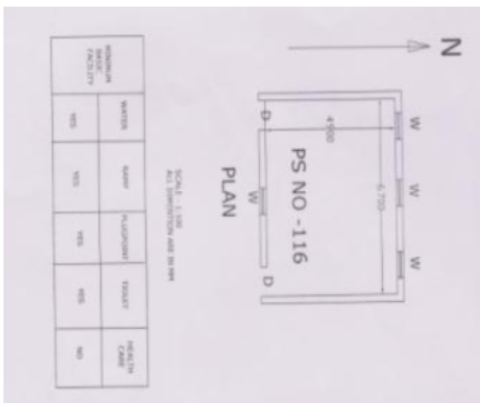

নির্বাচক নিবন্ধন আধিকারিকের স্বাক্ষর

Nazri Naksha

Google Map View

Polling Station Building Front View

Polling Station Front View

Cad View

Key MAP View

1 নাম : প্রিয়ঙ্কা কোনাই পিতার নাম: বংশী বদন কোনাই বাড়ির নং : এন0068 বয়স : 22 লিঙ্গ : মহিলা	IJT2108298 ফটো উপলব্ধ	2 নাম : রিয়া কোনাই পিতার নাম: মিলন কোনাই বাড়ির নং : এন0067 বয়স : 21 লিঙ্গ : মহিলা	IJT2112381 ফটো উপলব্ধ	3 নাম : ইন্দ্রিকা কোনাই স্বামীর নাম: বৃন্দাবন কোনাই বাড়ির নং : এন0072 বয়স : 24 লিঙ্গ : মহিলা	IJT2045185 ফটো উপলব্ধ
4 নাম : দুর্গারানী ঘোষ স্বামীর নাম: কালীপদ ঘোষ বাড়ির নং : n0037 বয়স : 89 লিঙ্গ : মহিলা	IJT1446434 ফটো উপলব্ধ	5 নাম : প্রশান্ত ঘোষ পিতার নাম: কালীপদ ঘোষ বাড়ির নং : n0037 বয়স : 63 লিঙ্গ : পুরুষ	IJT1446459 ফটো উপলব্ধ	6 নাম : নিয়তী ঘোষ স্বামীর নাম: অরুণ কুমার ঘোষ বাড়ির নং : n0037 বয়স : 55 লিঙ্গ : মহিলা	WB/10/067/201549 ফটো উপলব্ধ
7 নাম : রনজিৎ ঘোষ পিতার নাম: অরুণ কুমার ঘোষ বাড়ির নং : n0037 বয়স : 34 লিঙ্গ : পুরুষ	IJT1180512 ফটো উপলব্ধ	8 নাম : সুশান্ত ঘোষ পিতার নাম: কালীপদ ঘোষ বাড়ির নং : n0037 বয়স : 53 লিঙ্গ : পুরুষ	IJT1446475 ফটো উপলব্ধ	9 নাম : তিলোত্তম ঘোষ পিতার নাম: শিশির ঘোষ বাড়ির নং : n0038 বয়স : 48 লিঙ্গ : পুরুষ	GRZ1618867 ফটো উপলব্ধ
10 নাম : তুলি ঘোষ পিতার নাম: মনোজ ঘোষ বাড়ির নং : n0135 বয়স : 32 লিঙ্গ : মহিলা	IJT1257906 ফটো উপলব্ধ	11 নাম : তনুশ্রী ঘোষ স্বামীর নাম: রাজকুমার ঘোষ বাড়ির নং : n0028 বয়স : 41 লিঙ্গ : মহিলা	IJT1446418 ফটো উপলব্ধ	12 নাম : অম্বিকা মন্ডল(ঘোষ) স্বামীর নাম: শ্রীমন্ত ঘোষ বাড়ির নং : n0008 বয়স : 28 লিঙ্গ : মহিলা	IJT1486620 ফটো উপলব্ধ
13 নাম : রঞ্জিত ঘোষ পিতার নাম: বিজয় ঘোষ বাড়ির নং : n0023 বয়স : 44 লিঙ্গ : পুরুষ	GRZ1616978 ফটো উপলব্ধ	14 নাম : যশোদা ঘোষ স্বামীর নাম: কাশিনাথ ঘোষ বাড়ির নং : n0138 বয়স : 27 লিঙ্গ : মহিলা	IJT1552488 ফটো উপলব্ধ	15 নাম : পরমেশ্বর ঘোষ পিতার নাম: হৃদয় ঘোষ বাড়ির নং : n0020 বয়স : 26 লিঙ্গ : পুরুষ	IJT1608652 ফটো উপলব্ধ
16 নাম : বিপ্লব ঘোষ পিতার নাম: রতন ঘোষ বাড়ির নং : n0020 বয়স : 35 লিঙ্গ : পুরুষ	IJT1524230 ফটো উপলব্ধ	17 নাম : সোমনাথ ঘোষ পিতার নাম: সন্তোষ ঘোষ বাড়ির নং : n0161 বয়স : 27 লিঙ্গ : পুরুষ	IJT1640408 ফটো উপলব্ধ	18 নাম : সুজাতা ঘোষ স্বামীর নাম: পিন্টু ঘোষ বাড়ির নং : এন0028 বয়স : 22 লিঙ্গ : মহিলা	IJT2220804 ফটো উপলব্ধ
19 নাম : সুমিত্রা ঘোষ স্বামীর নাম: নিতাই ঘোষ বাড়ির নং : n0031 বয়স : 61 লিঙ্গ : মহিলা	IJT1446426 ফটো উপলব্ধ	20 নাম : মিঠুন ঘোষ পিতার নাম: গৌর ঘোষ বাড়ির নং : n0031 বয়স : 38 লিঙ্গ : পুরুষ	GRZ3292406 ফটো উপলব্ধ	21 নাম : বৃন্দাবন ঘোষ পিতার নাম: হটিকড়ি ঘোষ বাড়ির নং : n0031 বয়স : 63 লিঙ্গ : পুরুষ	WB/10/067/201597 ফটো উপলব্ধ
22 নাম : নিমাই ঘোষ পিতার নাম: তিনকড়ি ঘোষ বাড়ির নং : n0032 বয়স : 55 লিঙ্গ : পুরুষ	WB/10/067/201498 ফটো উপলব্ধ	23 নাম : অনন্ত ঘোষ পিতার নাম: নিমাই ঘোষ বাড়ির নং : n0032 বয়স : 30 লিঙ্গ : পুরুষ	IJT1336783 ফটো উপলব্ধ	24 নাম : নন্দিতা ঘোষ স্বামীর নাম: মহাদেব ঘোষ বাড়ির নং : n0033 বয়স : 53 লিঙ্গ : মহিলা	WB/10/067/201491 ফটো উপলব্ধ
25 নাম : সুজন ঘোষ পিতার নাম: মহাদেব ঘোষ বাড়ির নং : n0033 বয়স : 36 লিঙ্গ : পুরুষ	IJT1045400 ফটো উপলব্ধ	26 নাম : জয়দেব ঘোষ পিতার নাম: চরন কুমার ঘোষ বাড়ির নং : n0033 বয়স : 43 লিঙ্গ : পুরুষ	GRZ3292422 ফটো উপলব্ধ	27 নাম : নন্দীয়া চাঁদ ঘোষ পিতার নাম: নিতাই চন্দ্র ঘোষ বাড়ির নং : n0035 বয়স : 44 লিঙ্গ : পুরুষ	GRZ1619881 ফটো উপলব্ধ
28 নাম : করুণাময়ী ঘোষ স্বামীর নাম: নন্দীয়াচাঁদ ঘোষ বাড়ির নং : n0035 বয়স : 40 লিঙ্গ : মহিলা	GRZ3090081 ফটো উপলব্ধ	29 নাম : ত্রিলোক্য ঘোষ পিতার নাম: নিখিল ঘোষ বাড়ির নং : n0001 বয়স : 48 লিঙ্গ : পুরুষ	GRZ3090156 ফটো উপলব্ধ	30 নাম : মুকুল চন্দ্র ঘোষ পিতার নাম: হারাধন ঘোষ বাড়ির নং : n0003 বয়স : 51 লিঙ্গ : পুরুষ	WB/10/067/201521 ফটো উপলব্ধ