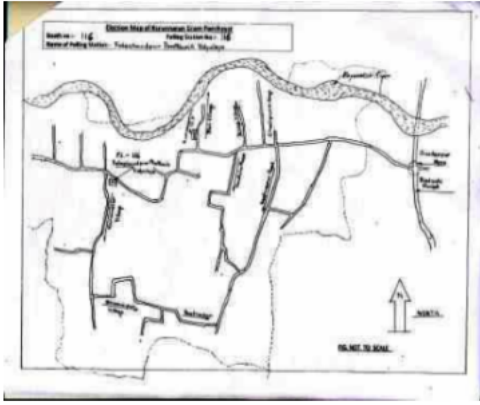

Nazri Naksha