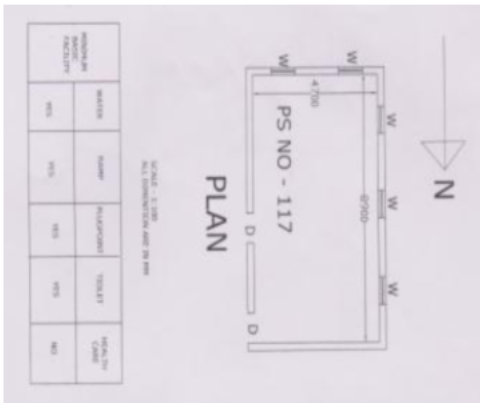

নির্বাচক নিবন্ধন আধিকারিকের স্বাক্ষর

Nazri Naksha

Google Map View

Polling Station Building Front View

Polling Station Front View

Cad View

Key MAP View

1 নাম : প্রতিমা (দাস) বায়েন স্বামীর নাম: বিষ্ণুপদ দাস বাড়ির নং : n0083 বয়স : 27 লিঙ্গ : মহিলা	IJT1608710 ফটো উপলব্ধ	2 নাম : পূর্ণিমা বায়েন স্বামীর নাম: বুদ্ধদেব বায়েন বাড়ির নং : n0082 বয়স : 45 লিঙ্গ : মহিলা	GRZ1120435 ফটো উপলব্ধ	3 নাম : তীর্থকর বায়েন পিতার নাম: বুদ্ধদেব বায়েন বাড়ির নং : N0082 বয়স : 24 লিঙ্গ : পুরুষ	IJT1825173 ফটো উপলব্ধ
4 নাম : পূর্ণিমা বায়েন স্বামীর নাম: শ্যামসুন্দর বায়েন বাড়ির নং : n0082 বয়স : 50 লিঙ্গ : মহিলা	WB/10/067/213537 ফটো উপলব্ধ	5 নাম : বুদ্ধদেব বায়েন পিতার নাম: অবনীশ চন্দ্র বায়েন বাড়ির নং : n0082 বয়স : 50 লিঙ্গ : পুরুষ	WB/10/067/213538 ফটো উপলব্ধ	6 নাম : গৌরী বায়েন স্বামীর নাম: সুউত্তম বায়েন বাড়ির নং : n0082 বয়স : 44 লিঙ্গ : মহিলা	GRZ1120377 ফটো উপলব্ধ
7 নাম : দীপঙ্কর বায়েন পিতার নাম: বুদ্ধদেব বায়েন বাড়ির নং : এন0082 বয়স : 22 লিঙ্গ : পুরুষ	IJT2045508 ফটো উপলব্ধ	8 নাম : আনন্দ কর্মকার পিতার নাম: মধুসূদন কর্মকার বাড়ির নং : n0015 বয়স : 64 লিঙ্গ : পুরুষ	WB/10/067/213009 ফটো উপলব্ধ	9 নাম : যষ্টি কর্মকার স্বামীর নাম: আনন্দ কর্মকার বাড়ির নং : n0015 বয়স : 55 লিঙ্গ : মহিলা	WB/10/067/213010 ফটো উপলব্ধ
10 নাম : রাখী বায়েন স্বামীর নাম: সহদেব বায়েন বাড়ির নং : N0137 বয়স : 27 লিঙ্গ : মহিলা	IJT1608819 ফটো উপলব্ধ	11 নাম : সৌমেন ঘোষ পিতার নাম: রামকুমার ঘোষ বাড়ির নং : n0169 বয়স : 27 লিঙ্গ : পুরুষ	IJT1583012 ফটো উপলব্ধ	12 নাম : সৌরভ ঘোষ পিতার নাম: উত্তম কুমার ঘোষ বাড়ির নং : n0013 বয়স : 26 লিঙ্গ : পুরুষ	IJT1608868 ফটো উপলব্ধ
13 নাম : ঝুমা ঘোষ স্বামীর নাম: কুশল ঘোষ বাড়ির নং : N0029 বয়স : 30 লিঙ্গ : মহিলা	IJT1608892 ফটো উপলব্ধ	14 নাম : তনুশ্রী ঘোষ স্বামীর নাম: নিত্যানন্দ ঘোষ বাড়ির নং : N0004 বয়স : 30 লিঙ্গ : মহিলা	IJT1608942 ফটো উপলব্ধ	15 নাম : রিঙ্কি ঘোষ পিতার নাম: চন্দন ভূষণ ঘোষ বাড়ির নং : N0032 বয়স : 26 লিঙ্গ : মহিলা	IJT1608959 ফটো উপলব্ধ
16 নাম : সুমিতা ঘোষ পিতার নাম: রামমোহন ঘোষ বাড়ির নং : N0006 বয়স : 26 লিঙ্গ : মহিলা	IJT1608983 ফটো উপলব্ধ	17 নাম : মৃগায় ঘোষ পিতার নাম: সমীর কুমার ঘোষ বাড়ির নং : n0018 বয়স : 26 লিঙ্গ : পুরুষ	IJT1608785 ফটো উপলব্ধ	18 নাম : বিনয় কুমার ঘোষ পিতার নাম: অসিত মোহন ঘোষ বাড়ির নং : n0045 বয়স : 43 লিঙ্গ : পুরুষ	GRZ2854040 ফটো উপলব্ধ
19 নাম : পূর্ণিমা ঘোষ স্বামীর নাম: কর্ণদেব ঘোষ বাড়ির নং : n0018 বয়স : 40 লিঙ্গ : মহিলা	GRZ3091055 ফটো উপলব্ধ	20 নাম : কালোসোন ঘোষ পিতার নাম: অসিত মোহন ঘোষ বাড়ির নং : n0045 বয়স : 39 লিঙ্গ : পুরুষ	GRZ3091147 ফটো উপলব্ধ	21 নাম : কুন্তল ঘোষ পিতার নাম: কাজলকান্তি ঘোষ বাড়ির নং : n0027 বয়স : 36 লিঙ্গ : পুরুষ	GRZ3293404 ফটো উপলব্ধ
22 নাম : নিত্যানন্দ ঘোষ পিতার নাম: সুশীল কুমার ঘোষ বাড়ির নং : n0004 বয়স : 37 লিঙ্গ : পুরুষ	GRZ3293446 ফটো উপলব্ধ	23 নাম : শ্রাবনী ঘোষ স্বামীর নাম: বুদ্ধদেব ঘোষ বাড়ির নং : n0026 বয়স : 35 লিঙ্গ : মহিলা	IJT0869081 ফটো উপলব্ধ	24 নাম : বাপ্পা ঘোষ পিতার নাম: দিলিপ ঘোষ বাড়ির নং : n0053 বয়স : 28 লিঙ্গ : পুরুষ	IJT1486885 ফটো উপলব্ধ
25 নাম : দীপেন্দু ঘোষ পিতার নাম: অধীর কুমার ঘোষ বাড়ির নং : n0057 বয়স : 28 লিঙ্গ : পুরুষ	IJT1486901 ফটো উপলব্ধ	26 নাম : রমেন ঘোষ পিতার নাম: রাম কুমার ঘোষ বাড়ির নং : n0016 বয়স : 28 লিঙ্গ : পুরুষ	IJT1486919 ফটো উপলব্ধ	27 নাম : সাথী ঘোষ স্বামীর নাম: নিতাই চাঁদ ঘোষ বাড়ির নং : n0043 বয়স : 33 লিঙ্গ : মহিলা	IJT1486992 ফটো উপলব্ধ
28 নাম : জ্যোৎস্না ঘোষ স্বামীর নাম: মানিক চন্দ্র ঘোষ বাড়ির নং : n0055 বয়স : 64 লিঙ্গ : মহিলা	WB/10/067/213232 ফটো উপলব্ধ	29 নাম : সোমনাথ ঘোষ পিতার নাম: উমাপদ ঘোষ বাড়ির নং : n0022 বয়স : 51 লিঙ্গ : পুরুষ	WB/10/067/213320 ফটো উপলব্ধ	30 নাম : সুশীল কুমার ঘোষ পিতার নাম: মধুসূদন ঘোষ বাড়ির নং : n0004 বয়স : 68 লিঙ্গ : পুরুষ	WB/10/067/213349 ফটো উপলব্ধ