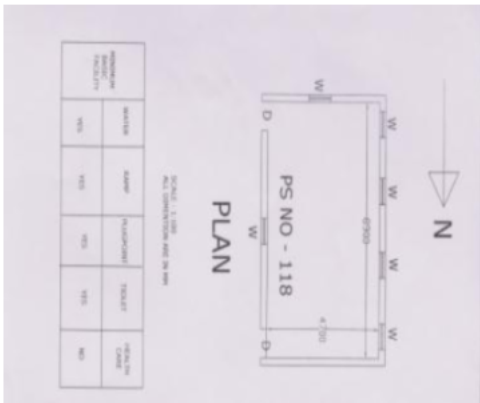

নির্বাচক নিবন্ধন আধিকারিকের স্বাক্ষর

Nazri Naksha

Google Map View

Polling Station Building Front View

Polling Station Front View

Cad View

Key MAP View

1 নাম : লক্ষ্মীরানী কবিরাজ স্বামীর নাম: জগন্নাথ কবিরাজ বাড়ির নং : n0008 বয়স : 57 লিঙ্গ : মহিলা ফটো উপলব্ধ	WB/10/067/213006	2 নাম : দীনবন্ধু কবিরাজ পিতার নাম: কাঙ্গাল হরি কবিরাজ বাড়ির নং : n0009 বয়স : 58 লিঙ্গ : পুরুষ ফটো উপলব্ধ	WB/10/067/213007	3 নাম : উর্মিলা কবিরাজ স্বামীর নাম: দীনবন্ধু কবিরাজ বাড়ির নং : n0009 বয়স : 52 লিঙ্গ : মহিলা ফটো উপলব্ধ	GRZ0369892
4 নাম : গোপিনাথ কবিরাজ পিতার নাম: দীনবন্ধু কবিরাজ বাড়ির নং : n0009 বয়স : 36 লিঙ্গ : পুরুষ ফটো উপলব্ধ	GRZ3293388	5 নাম : ফুলকুমারী কবিরাজ পিতার নাম: বিশ্বনাথ কবিরাজ বাড়ির নং : n0007 বয়স : 42 লিঙ্গ : মহিলা ফটো উপলব্ধ	GRZ3293362	6 নাম : জগন্নাথ কবিরাজ পিতার নাম: কাঙ্গালহরি কবিরাজ বাড়ির নং : n0007 বয়স : 63 লিঙ্গ : পুরুষ ফটো উপলব্ধ	WB/10/067/213005
7 নাম : রমাপ্রসাদ কবিরাজ পিতার নাম: জগন্নাথ কবিরাজ বাড়ির নং : n0007 বয়স : 37 লিঙ্গ : পুরুষ ফটো উপলব্ধ	GRZ3293370	8 নাম : চায়নারানী কবিরাজ স্বামীর নাম: বিশ্বনাথ কবিরাজ বাড়ির নং : n0007 বয়স : 63 লিঙ্গ : মহিলা ফটো উপলব্ধ	GRZ3156783	9 নাম : বিশ্বনাথ কবিরাজ পিতার নাম: কাঙ্গালহরি কবিরাজ বাড়ির নং : n0007 বয়স : 70 লিঙ্গ : পুরুষ ফটো উপলব্ধ	IJT1784115
10 নাম : কৃষ্ণ গোপাল কবিরাজ পিতার নাম: দীনবন্ধু কবিরাজ বাড়ির নং : n0009 বয়স : 32 লিঙ্গ : পুরুষ ফটো উপলব্ধ	IJT1180660	11 নাম : পায়েল মন্ডল স্বামীর নাম: গোপীনাথ কবিরাজ বাড়ির নং : 118 বয়স : 22 লিঙ্গ : মহিলা ফটো উপলব্ধ	IJT2211761	12 নাম : সন্দীপ কুমার ঘোষ পিতার নাম: সনাত কুমার ঘোষ বাড়ির নং : n0001 বয়স : 39 লিঙ্গ : পুরুষ ফটো উপলব্ধ	GRZ2855393
13 নাম : কল্পনা ঘোষ স্বামীর নাম: মহাদেব ঘোষ বাড়ির নং : n0001 বয়স : 63 লিঙ্গ : মহিলা ফটো উপলব্ধ	IJT1898907	14 নাম : শিখারানী ঘোষ স্বামীর নাম: প্রশান্ত ঘোষ বাড়ির নং : n0016 বয়স : 48 লিঙ্গ : মহিলা ফটো উপলব্ধ	GRZ1120070	15 নাম : সনৎ কুমার ঘোষ পিতার নাম: অজিত কুমার ঘোষ বাড়ির নং : n0001 বয়স : 62 লিঙ্গ : পুরুষ ফটো উপলব্ধ	GRZ1621127
16 নাম : পিনাকী ঘোষ পিতার নাম: গৌতম ঘোষ বাড়ির নং : এন0025 বয়স : 21 লিঙ্গ : পুরুষ ফটো উপলব্ধ	IJT2129724	17 নাম : সবিতা নস্কর পিতার নাম: রবিন নস্কর বাড়ির নং : এন0056 বয়স : 32 লিঙ্গ : মহিলা ফটো উপলব্ধ	XXR1929942	18 নাম : নারায়ণী ঘোষ স্বামীর নাম: ইস্টপদ ঘোষ বাড়ির নং : n0037 বয়স : 65 লিঙ্গ : মহিলা ফটো উপলব্ধ	IJT2085751
19 নাম : সুপর্ণা ঘোষ পিতার নাম: তুষার কান্তি ঘোষ বাড়ির নং : এন0029 বয়স : 21 লিঙ্গ : মহিলা ফটো উপলব্ধ	IJT2117976	20 নাম : রমেশ ঘোষ পিতার নাম: মোনোতোষ ঘোষ বাড়ির নং : এন0046 বয়স : 21 লিঙ্গ : পুরুষ ফটো উপলব্ধ	IJT2118198	21 নাম : অনিমেঘ ঘোষ পিতার নাম: অজয় ঘোষ বাড়ির নং : এন0031 বয়স : 21 লিঙ্গ : পুরুষ ফটো উপলব্ধ	IJT2115822
22 নাম : রাজেশ ঘোষ পিতার নাম: বিশ্বজিৎ ঘোষ বাড়ির নং : এন0038 বয়স : 21 লিঙ্গ : পুরুষ ফটো উপলব্ধ	IJT2117901	23 নাম : প্রশান্ত ঘোষ পিতার নাম: সৃষ্টিধর ঘোষ বাড়ির নং : n0016 বয়স : 52 লিঙ্গ : পুরুষ ফটো উপলব্ধ	IJT2151884	24 নাম : ধনঞ্জয় ঘোষ পিতার নাম: কৃষ্ণকিশোর ঘোষ বাড়ির নং : n0031 বয়স : 42 লিঙ্গ : পুরুষ ফটো উপলব্ধ	GRZ1623339
25 নাম : সঞ্জিতা ঘোষ পিতার নাম: দয়াময় ঘোষ বাড়ির নং : এন0051 বয়স : 21 লিঙ্গ : মহিলা ফটো উপলব্ধ	IJT2112860	26 নাম : সৌরভ ঘোষ পিতার নাম: রামানন্দ ঘোষ বাড়ির নং : n0188 বয়স : 27 লিঙ্গ : পুরুষ ফটো উপলব্ধ	IJT1552694	27 নাম : নিশাকর ঘোষ পিতার নাম: গৌরসুন্দর ঘোষ বাড়ির নং : n0017 বয়স : 67 লিঙ্গ : পুরুষ ফটো উপলব্ধ	IJT1736321
28 নাম : মিঠুন ঘোষ পিতার নাম: জয়দেব ঘোষ বাড়ির নং : n0022 বয়স : 37 লিঙ্গ : পুরুষ ফটো উপলব্ধ	IJT1446665	29 নাম : রক্ষাকর ঘোষ পিতার নাম: গৌরসুন্দর ঘোষ বাড়ির নং : n0018 বয়স : 66 লিঙ্গ : পুরুষ ফটো উপলব্ধ	IJT1784081	30 নাম : ষষ্ঠীপদ ঘোষ পিতার নাম: সুধীর কুমার ঘোষ বাড়ির নং : n0028 বয়স : 46 লিঙ্গ : পুরুষ ফটো উপলব্ধ	GRZ2854081