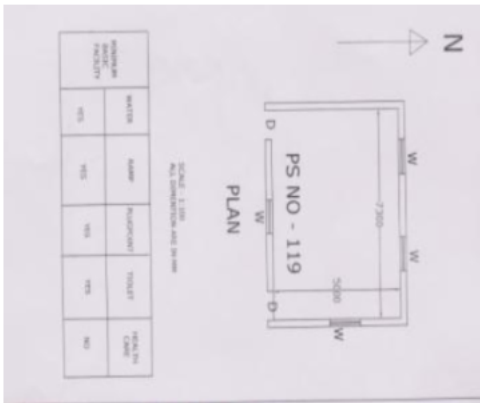

নির্বাচক নিবন্ধন আধিকারিকের স্বাক্ষর

Nazri Naksha

Google Map View

Polling Station Building Front View

Polling Station Front View

Cad View

Key MAP View

1	WB/10/067/216248	নাম : আশাদুল্লাহ সেখ পিতার নাম: রাসেদ সেখ বাড়ির নং : n0122 বয়স : 50 লিঙ্গ : পুরুষ	ফটো উপলব্ধ	2	GRZ3091428	নাম : সানোয়ার সেখ পিতার নাম: রাসেদ সেখ বাড়ির নং : n0122 বয়স : 38 লিঙ্গ : পুরুষ	ফটো উপলব্ধ	3	IJT1101914	নাম : সামাদ সেখ পিতার নাম: রাসেদ সেখ বাড়ির নং : n0122 বয়স : 36 লিঙ্গ : পুরুষ	ফটো উপলব্ধ
4	IJT1255876	নাম : মনিহার বিবি সেখ স্বামীর নাম: সামাদ সেখ বাড়ির নং : n0122 বয়স : 31 লিঙ্গ : মহিলা	ফটো উপলব্ধ	5	IJT1337617	নাম : আবুল খায়ের সেখ পিতার নাম: রাসেদ সেখ বাড়ির নং : n0122 বয়স : 31 লিঙ্গ : পুরুষ	ফটো উপলব্ধ	6	GRZ3294337	নাম : জানারুল সেখ পিতার নাম: সামসুল সেখ বাড়ির নং : n0147 বয়স : 36 লিঙ্গ : পুরুষ	ফটো উপলব্ধ
7	GRZ1118603	নাম : বুলবুল সেখ পিতার নাম: সোয়াদ সেখ বাড়ির নং : n0116 বয়স : 49 লিঙ্গ : পুরুষ	ফটো উপলব্ধ	8	GRZ2855997	নাম : পূর্ণিমা বিবি স্বামীর নাম: বুলবুল সেখ বাড়ির নং : n0116 বয়স : 43 লিঙ্গ : মহিলা	ফটো উপলব্ধ	9	GRZ2913606	নাম : চাঁদ হোসেন সেখ পিতার নাম: ফকির সেখ বাড়ির নং : n0001 বয়স : 41 লিঙ্গ : পুরুষ	ফটো উপলব্ধ
10	IJT1045723	নাম : বীনা বিবি সেখ স্বামীর নাম: চাঁদ হোসেন সেখ বাড়ির নং : n0001 বয়স : 40 লিঙ্গ : মহিলা	ফটো উপলব্ধ	11	IJT1733153	নাম : গোলাম মুর্তুজা সেখ পিতার নাম: ওহাব সেখ বাড়ির নং : n0098 বয়স : 59 লিঙ্গ : পুরুষ	ফটো উপলব্ধ	12	IJT1045798	নাম : বিল্লাল সেখ পিতার নাম: দিলসাদ সেখ বাড়ির নং : n0113 বয়স : 36 লিঙ্গ : পুরুষ	ফটো উপলব্ধ
13	IJT1736453	নাম : আক্বাস সেখ পিতার নাম: ইয়াসিন সেখ বাড়ির নং : n0115 বয়স : 48 লিঙ্গ : পুরুষ	ফটো উপলব্ধ	14	GRZ3294220	নাম : একরাম সেখ পিতার নাম: ইয়াসিন সেখ বাড়ির নং : n0115 বয়স : 41 লিঙ্গ : পুরুষ	ফটো উপলব্ধ	15	IJT1102037	নাম : রসিদ সেখ পিতার নাম: সাহাদত সেখ বাড়ির নং : n0041 বয়স : 58 লিঙ্গ : পুরুষ	ফটো উপলব্ধ
16	IJT1740562	নাম : আলোয়া বিবি স্বামীর নাম: রসিদ সেখ বাড়ির নং : n0041 বয়স : 54 লিঙ্গ : মহিলা	ফটো উপলব্ধ	17	WB/10/067/216379	নাম : হারুন সেখ পিতার নাম: সাহাদত সেখ বাড়ির নং : n0041 বয়স : 54 লিঙ্গ : পুরুষ	ফটো উপলব্ধ	18	GRZ1616598	নাম : জ্যোৎস্না বিবি স্বামীর নাম: হারুন সেখ বাড়ির নং : n0041 বয়স : 50 লিঙ্গ : মহিলা	ফটো উপলব্ধ
19	IJT1414788	নাম : মোবারক সেখ পিতার নাম: হারুন সেখ বাড়ির নং : n0041 বয়স : 29 লিঙ্গ : পুরুষ	ফটো উপলব্ধ	20	GRZ2856573	নাম : হাবল সেখ পিতার নাম: সাহাদত সেখ বাড়ির নং : n0041 বয়স : 40 লিঙ্গ : পুরুষ	ফটো উপলব্ধ	21	GRZ1617109	নাম : মহিলা বিবি সেখ স্বামীর নাম: আহমদ সেখ বাড়ির নং : n0119 বয়স : 48 লিঙ্গ : মহিলা	ফটো উপলব্ধ
22	IJT1487453	নাম : মিনারুল সেখ পিতার নাম: চাঁদ হোসেন সেখ বাড়ির নং : n0001 বয়স : 28 লিঙ্গ : পুরুষ	ফটো উপলব্ধ	23	IJT2187441	নাম : আবুল হাসনাত সেখ পিতার নাম: মনসুর সেখ বাড়ির নং : শ্রীরামপুর বয়স : 20 লিঙ্গ : পুরুষ	ফটো উপলব্ধ	24	IJT2187565	নাম : হাসিনা খাতুন স্বামীর নাম: মেহেরাজ সেখ বাড়ির নং : শ্রীরামপুর বয়স : 20 লিঙ্গ : মহিলা	ফটো উপলব্ধ
25	IJT2187680	নাম : হোসেন খান পিতার নাম: নাসির খান বাড়ির নং : শ্রীরামপুর বয়স : 20 লিঙ্গ : পুরুষ	ফটো উপলব্ধ	26	IJT1487545	নাম : আপেলা বিবি স্বামীর নাম: আব্দুস সামাদ সেখ বাড়ির নং : N0127 বয়স : 28 লিঙ্গ : মহিলা	ফটো উপলব্ধ	27	IJT1487511	নাম : নুরেফা বিবি স্বামীর নাম: জহরলাল সেখ বাড়ির নং : N0020 বয়স : 29 লিঙ্গ : মহিলা	ফটো উপলব্ধ
28	GRZ2499226	নাম : পাতাসি বিবি স্বামীর নাম: মুর্তুজা সেখ বাড়ির নং : শ্রীরামপুর বয়স : 49 লিঙ্গ : মহিলা	ফটো উপলব্ধ	29	IJT1736354	নাম : আহমদ সেখ পিতার নাম: জিয়াদ সেখ বাড়ির নং : n0119 বয়স : 56 লিঙ্গ : পুরুষ	ফটো উপলব্ধ	30	IJT1102136	নাম : নুরউদ্দিন সেখ পিতার নাম: আনসার সেখ বাড়ির নং : n0115 বয়স : 37 লিঙ্গ : পুরুষ	ফটো উপলব্ধ