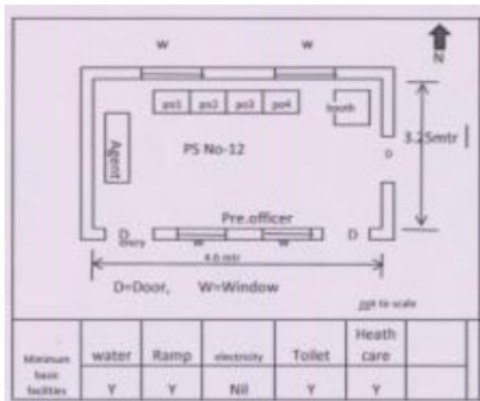

নির্বাচক নিবন্ধন আধিকারিকের স্বাক্ষর

Nazri Naksha

Google Map View

Polling Station Building Front View

Polling Station Front View

Cad View

Key MAP View

1 নাম : তনুশ্রী কুণ্ড পিতার নাম: বিপদতারন কুণ্ড বাড়ির নং : এন0109 বয়স : 22 লিঙ্গ : মহিলা	IJT2040921 ফটো উপলব্ধ	2 নাম : নীলিমা কুন্ড স্বামীর নাম: কার্তিকচন্দ্র কুন্ড বাড়ির নং : n0109 বয়স : 67 লিঙ্গ : মহিলা	WB/10/067/126002 ফটো উপলব্ধ	3 নাম : বিপদতারন কুন্ড পিতার নাম: কার্তিকচন্দ্র কুন্ড বাড়ির নং : n0109 বয়স : 51 লিঙ্গ : পুরুষ	GRZ1121813 ফটো উপলব্ধ
4 নাম : চুমকী কুন্ড স্বামীর নাম: বিপদ তারন কুন্ড বাড়ির নং : n0109 বয়স : 43 লিঙ্গ : মহিলা	GRZ2810091 ফটো উপলব্ধ	5 নাম : ভবতারন কুণ্ড পিতার নাম: কার্তিক চন্দ্র কুণ্ড বাড়ির নং : n0109 বয়স : 41 লিঙ্গ : পুরুষ	GRZ2810109 ফটো উপলব্ধ	6 নাম : শিউলি দাস (কুন্ড) স্বামীর নাম: ভবতারন কুন্ড বাড়ির নং : n0109 বয়স : 31 লিঙ্গ : মহিলা	IJT1225069 ফটো উপলব্ধ
7 নাম : সীতারাম কর্মকার পিতার নাম: কানু কর্মকার বাড়ির নং : এন0266 বয়স : 27 লিঙ্গ : পুরুষ	IJT1651991 ফটো উপলব্ধ	8 নাম : কালিদাসী কর্মকার স্বামীর নাম: কানু কর্মকার বাড়ির নং : এন0266 বয়স : 50 লিঙ্গ : মহিলা	IJT1706241 ফটো উপলব্ধ	9 নাম : কানু কর্মকার পিতার নাম: সনাতন কর্মকার বাড়ির নং : এন0266 বয়স : 65 লিঙ্গ : পুরুষ	IJT1705961 ফটো উপলব্ধ
10 নাম : পুষ্পা কর্মকার পিতার নাম: সীতারাম কর্মকার বাড়ির নং : N0266 বয়স : 28 লিঙ্গ : মহিলা	ZQP2304533 ফটো উপলব্ধ	11 নাম : সোনালী কর্মকার স্বামীর নাম: শ্যামল কর্মকার বাড়ির নং : n0267 বয়স : 31 লিঙ্গ : মহিলা	IJT1456573 ফটো উপলব্ধ	12 নাম : শ্যামল কর্মকার পিতার নাম: কানু কর্মকার বাড়ির নং : n0266 বয়স : 32 লিঙ্গ : পুরুষ	IJT1456565 ফটো উপলব্ধ
13 নাম : কুসুম কলি দাস স্বামীর নাম: ব্রজেন্দ্র দাস বাড়ির নং : এন090 বয়স : 25 লিঙ্গ : মহিলা	IJT1705979 ফটো উপলব্ধ	14 নাম : শঙ্করী গুঁই স্বামীর নাম: গোলকপদ গুঁই বাড়ির নং : n0124 বয়স : 65 লিঙ্গ : মহিলা	IJT2019933 ফটো উপলব্ধ	15 নাম : তীর্থ গুঁই পিতার নাম: গনেশ চন্দ্র গুঁই বাড়ির নং : N0126 বয়স : 27 লিঙ্গ : পুরুষ	IJT1637701 ফটো উপলব্ধ
16 নাম : গোলকপদ গুঁই পিতার নাম: নন্দলাল গুঁই বাড়ির নং : n0124 বয়স : 66 লিঙ্গ : পুরুষ	WB/10/067/126012 ফটো উপলব্ধ	17 নাম : সাক্ষী গোপাল গুঁই পিতার নাম: গোলক পদ গুঁই বাড়ির নং : n0124 বয়স : 44 লিঙ্গ : পুরুষ	GRZ2810117 ফটো উপলব্ধ	18 নাম : তাপস কুমার গুঁই পিতার নাম: গোলক পদ গুঁই বাড়ির নং : n0124 বয়স : 43 লিঙ্গ : পুরুষ	GRZ2810125 ফটো উপলব্ধ
19 নাম : পম্পা দাস (গুঁই) স্বামীর নাম: তাপস কুমার গুঁই বাড়ির নং : n0124 বয়স : 36 লিঙ্গ : মহিলা	IJT0901652 ফটো উপলব্ধ	20 নাম : জীতেন গুঁই পিতার নাম: গোলক পদ গুঁই বাড়ির নং : n0124 বয়স : 39 লিঙ্গ : পুরুষ	IJT0901298 ফটো উপলব্ধ	21 নাম : রাধা গুঁই স্বামীর নাম: জীতেন গুঁই বাড়ির নং : n0124 বয়স : 32 লিঙ্গ : মহিলা	IJT1225077 ফটো উপলব্ধ
22 নাম : বিশাখা গুঁই স্বামীর নাম: সাক্ষী গোপাল গুঁই বাড়ির নং : n0124 বয়স : 37 লিঙ্গ : মহিলা	IJT0901314 ফটো উপলব্ধ	23 নাম : অতসীবালা গুঁই স্বামীর নাম: নিমাইপদ গুঁই বাড়ির নং : n0125 বয়স : 63 লিঙ্গ : মহিলা	WB/10/067/126011 ফটো উপলব্ধ	24 নাম : পবিত্ররানী গুঁই স্বামীর নাম: নিমাইপদ গুঁই বাড়ির নং : n0126 বয়স : 71 লিঙ্গ : মহিলা	WB/10/067/126007 ফটো উপলব্ধ
25 নাম : গনেশচন্দ্র গুঁই পিতার নাম: নিতাইপদ গুঁই বাড়ির নং : n0126 বয়স : 56 লিঙ্গ : পুরুষ	WB/10/067/126008 ফটো উপলব্ধ	26 নাম : অঞ্জলী গুঁই স্বামীর নাম: গনেশচন্দ্র গুঁই বাড়ির নং : n0126 বয়স : 50 লিঙ্গ : মহিলা	WB/10/067/126009 ফটো উপলব্ধ	27 নাম : দেবকান্ত ঘোষ পিতার নাম: পার্শ্ব ঘোষ বাড়ির নং : n0190 বয়স : 28 লিঙ্গ : পুরুষ	IJT1529601 ফটো উপলব্ধ
28 নাম : আপন ঘোষ পিতার নাম: রঘুনাথ ঘোষ বাড়ির নং : n0203 বয়স : 28 লিঙ্গ : পুরুষ	IJT1529643 ফটো উপলব্ধ	29 নাম : বাপন ঘোষ পিতার নাম: রঘুনাথ ঘোষ বাড়ির নং : n0203 বয়স : 30 লিঙ্গ : পুরুষ	IJT1529650 ফটো উপলব্ধ	30 নাম : নীলকান্ত ঘোষ পিতার নাম: উত্তম কুমার ঘোষ বাড়ির নং : n0191 বয়স : 32 লিঙ্গ : পুরুষ	IJT1153956 ফটো উপলব্ধ