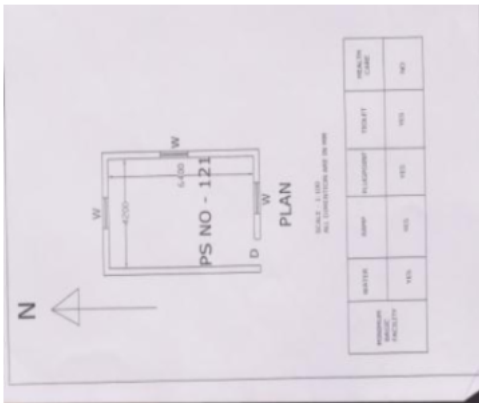

নির্বাচক নিবন্ধন আধিকারিকের স্বাক্ষর

Nazri Naksha

Google Map View

Polling Station Building Front View

Polling Station Front View

Cad View

Key MAP View

1 নাম : প্রতিমা গুপ্ত স্বামীর নাম: অর্কেন্দ্র গুপ্ত বাড়ির নং : n0001 বয়স : 60 লিঙ্গ : মহিলা	GRZ3157419 ফটো উপলব্ধ	2 নাম : তপেন্দ্র নাথ গুপ্ত পিতার নাম: পঞ্চানন গুপ্ত বাড়ির নং : n0167 বয়স : 78 লিঙ্গ : পুরুষ	GRZ1119312 ফটো উপলব্ধ	3 নাম : অর্কেন্দ্র শেখর গুপ্ত পিতার নাম: পঞ্চানন গুপ্ত বাড়ির নং : n0167 বয়স : 69 লিঙ্গ : পুরুষ	GRZ3157401 ফটো উপলব্ধ
4 নাম : গৌরী গুপ্ত স্বামীর নাম: চিত্তরঞ্জন গুপ্ত বাড়ির নং : n0002 বয়স : 69 লিঙ্গ : মহিলা	IJT2230217 ফটো উপলব্ধ	5 নাম : বামদেব গুপ্ত পিতার নাম: অর্ধেন্দ্র গুপ্ত বাড়ির নং : n0001 বয়স : 40 লিঙ্গ : পুরুষ	GRZ2858785 ফটো উপলব্ধ	6 নাম : বিউটি ভট্টাচার্য স্বামীর নাম: বামদেব গুপ্ত বাড়ির নং : এন0001 বয়স : 26 লিঙ্গ : মহিলা	IJT1700921 ফটো উপলব্ধ
7 নাম : অর্চনা ঘোষ স্বামীর নাম: গাজল ঘোষ বাড়ির নং : n0085 বয়স : 36 লিঙ্গ : মহিলা	IJT1488097 ফটো উপলব্ধ	8 নাম : গাজল ঘোষ পিতার নাম: মধুসূদন ঘোষ বাড়ির নং : n0085 বয়স : 40 লিঙ্গ : পুরুষ	IJT0963884 ফটো উপলব্ধ	9 নাম : কাজল ঘোষ পিতার নাম: মধুসূদন ঘোষ বাড়ির নং : n0085 বয়স : 38 লিঙ্গ : পুরুষ	IJT0963892 ফটো উপলব্ধ
10 নাম : নিত্যানারায়ন ঘোষ পিতার নাম: তারাপদ ঘোষ বাড়ির নং : n0006 বয়স : 73 লিঙ্গ : পুরুষ	WB/10/067/219103 ফটো উপলব্ধ	11 নাম : রামনারায়ন ঘোষ পিতার নাম: তারাপদ ঘোষ বাড়ির নং : n0006 বয়স : 66 লিঙ্গ : পুরুষ	WB/10/067/219106 ফটো উপলব্ধ	12 নাম : মঞ্জুরানী ঘোষ স্বামীর নাম: রামনারায়ন ঘোষ বাড়ির নং : n0006 বয়স : 55 লিঙ্গ : মহিলা	WB/10/067/219107 ফটো উপলব্ধ
13 নাম : কুসুম কলি ঘোষ পিতার নাম: রামনারায়ন ঘোষ বাড়ির নং : n0006 বয়স : 34 লিঙ্গ : মহিলা	IJT0963629 ফটো উপলব্ধ	14 নাম : পল্লবী ঘোষ পিতার নাম: রাম নারায়ন ঘোষ বাড়ির নং : n0006 বয়স : 29 লিঙ্গ : মহিলা	IJT1415272 ফটো উপলব্ধ	15 নাম : যমুনা ঘোষ স্বামীর নাম: সত্যনারায়ন ঘোষ বাড়ির নং : n0007 বয়স : 85 লিঙ্গ : মহিলা	WB/10/067/219116 ফটো উপলব্ধ
16 নাম : প্রফুল্ল ঘোষ পিতার নাম: সত্যনারায়ন ঘোষ বাড়ির নং : n0007 বয়স : 56 লিঙ্গ : পুরুষ	WB/10/067/219117 ফটো উপলব্ধ	17 নাম : প্রশান্ত কুমার ঘোষ পিতার নাম: নটনারায়ন ঘোষ বাড়ির নং : n0008 বয়স : 62 লিঙ্গ : পুরুষ	IJT2081099 ফটো উপলব্ধ	18 নাম : দেবনারায়ন ঘোষ পিতার নাম: তারাপদ ঘোষ বাড়ির নং : n0009 বয়স : 83 লিঙ্গ : পুরুষ	WB/10/067/219108 ফটো উপলব্ধ
19 নাম : নন্দরানী ঘোষ স্বামীর নাম: দেবনারায়ন ঘোষ বাড়ির নং : n0009 বয়স : 76 লিঙ্গ : মহিলা	WB/10/067/219109 ফটো উপলব্ধ	20 নাম : তুলিকা ঘোষ স্বামীর নাম: লবচন্দ্র ঘোষ বাড়ির নং : n0009 বয়স : 50 লিঙ্গ : মহিলা	GRZ3157518 ফটো উপলব্ধ	21 নাম : নরেন্দ্রনাথ ঘোষ পিতার নাম: কুমার ঘোষ বাড়ির নং : n0010 বয়স : 71 লিঙ্গ : পুরুষ	WB/10/067/219097 ফটো উপলব্ধ
22 নাম : গোলবদন ঘোষ পিতার নাম: নরেন্দ্রনাথ ঘোষ বাড়ির নং : n0010 বয়স : 40 লিঙ্গ : পুরুষ	GRZ3091568 ফটো উপলব্ধ	23 নাম : মন্দিরা ঘোষ স্বামীর নাম: গোল বদন ঘোষ বাড়ির নং : n0010 বয়স : 33 লিঙ্গ : মহিলা	IJT1181106 ফটো উপলব্ধ	24 নাম : প্রতিমা ঘোষ স্বামীর নাম: লক্ষীনারায়ন ঘোষ বাড়ির নং : n0011 বয়স : 49 লিঙ্গ : মহিলা	WB/10/067/219105 ফটো উপলব্ধ
25 নাম : সুচিত্রা ঘোষ স্বামীর নাম: লাল্টু ঘোষ বাড়ির নং : n0011 বয়স : 39 লিঙ্গ : মহিলা	IJT0467670 ফটো উপলব্ধ	26 নাম : পুষ্পরানী ঘোষ স্বামীর নাম: ধনেশ্বর ঘোষ বাড়ির নং : n0012 বয়স : 71 লিঙ্গ : মহিলা	WB/10/067/219140 ফটো উপলব্ধ	27 নাম : অতুল ঘোষ পিতার নাম: ধনেশ্বর ঘোষ বাড়ির নং : n0012 বয়স : 59 লিঙ্গ : পুরুষ	WB/10/067/219141 ফটো উপলব্ধ
28 নাম : চন্দনা ঘোষ স্বামীর নাম: অতুল ঘোষ বাড়ির নং : n0012 বয়স : 51 লিঙ্গ : মহিলা	WB/10/067/219142 ফটো উপলব্ধ	29 নাম : নির্মালা ঘোষ পিতার নাম: ধনেশ্বর ঘোষ বাড়ির নং : n0012 বয়স : 55 লিঙ্গ : পুরুষ	WB/10/067/219143 ফটো উপলব্ধ	30 নাম : অসীমা ঘোষ স্বামীর নাম: নির্মালা ঘোষ বাড়ির নং : n0012 বয়স : 51 লিঙ্গ : মহিলা	WB/10/067/219144 ফটো উপলব্ধ