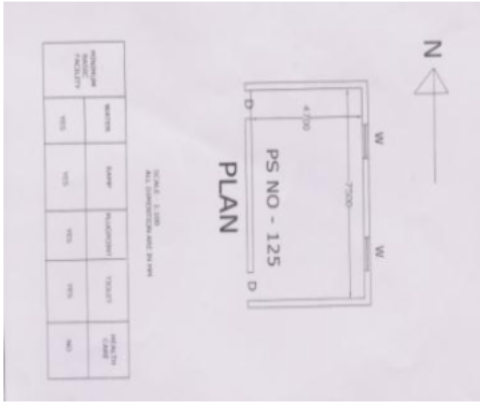

নির্বাচক নিবন্ধন আধিকারিকের স্বাক্ষর

Nazri Naksha

Google Map View

Polling Station Building Front View

Polling Station Front View

Cad View

Key MAP View

1 নাম : ইতি সুরধর ঘোষ স্বামীর নাম: অলোক ঘোষ বাড়ির নং : এন00 বয়স : 25 লিঙ্গ : মহিলা	ZHR2226678 ফটো উপলব্ধ	2 নাম : নন্দিতা কবিরাজ স্বামীর নাম: সুশোভন ঘোষ বাড়ির নং : n0061 বয়স : 30 লিঙ্গ : মহিলা	IJT1613793 ফটো উপলব্ধ	3 নাম : মুগাল কান্তি ঘোষ পিতার নাম: সুনীল কুমার ঘোষ বাড়ির নং : N063 বয়স : 41 লিঙ্গ : পুরুষ	IJT1583210 ফটো উপলব্ধ
4 নাম : শিপ্রা ভাণ্ডারী স্বামীর নাম: ঘোষ নির্মল বাড়ির নং : এন0010 বয়স : 23 লিঙ্গ : মহিলা	IJT1949882 ফটো উপলব্ধ	5 নাম : শুভাশীষ ঘোষ পিতার নাম: পীযুষ কান্তি ঘোষ বাড়ির নং : এন0052 বয়স : 23 লিঙ্গ : পুরুষ	IJT1949643 ফটো উপলব্ধ	6 নাম : বিমল ঘোষ পিতার নাম: বৈদ্যনাথ ঘোষ বাড়ির নং : এন0050 বয়স : 24 লিঙ্গ : পুরুষ	IJT1949551 ফটো উপলব্ধ
7 নাম : পিজুয কান্তি ঘোষ পিতার নাম: শ্রীশ চন্দ্র ঘোষ বাড়ির নং : n0052 বয়স : 50 লিঙ্গ : পুরুষ	GRZ1620012 ফটো উপলব্ধ	8 নাম : সুলেখা ঘোষ স্বামীর নাম: অমর কুমার ঘোষ বাড়ির নং : N006 বয়স : 53 লিঙ্গ : মহিলা	IJT1835149 ফটো উপলব্ধ	9 নাম : সৌরভ ঘোষ পিতার নাম: বিভাস চন্দ্র ঘোষ বাড়ির নং : N0107 বয়স : 26 লিঙ্গ : পুরুষ	IJT1834910 ফটো উপলব্ধ
10 নাম : বিভাস চন্দ্র ঘোষ পিতার নাম: বসন্ত কুমার ঘোষ বাড়ির নং : N0170 বয়স : 55 লিঙ্গ : পুরুষ	IJT1834829 ফটো উপলব্ধ	11 নাম : রিত্তা ঘোষ স্বামীর নাম: উজ্জল ঘোষ বাড়ির নং : N0013 বয়স : 24 লিঙ্গ : মহিলা	IJT1835115 ফটো উপলব্ধ	12 নাম : কল্লোল ঘোষ পিতার নাম: প্রদীপ কুমার ঘোষ বাড়ির নং : N0015 বয়স : 24 লিঙ্গ : পুরুষ	IJT1835586 ফটো উপলব্ধ
13 নাম : উষা মন্ডল স্বামীর নাম: সুকুমার মণ্ডল বাড়ির নং : এন0022 বয়স : 51 লিঙ্গ : মহিলা	GRZ1599760 ফটো উপলব্ধ	14 নাম : সুপ্রিয়া ঘোষ (মন্ডল) স্বামীর নাম: অরবিন্দ মন্ডল বাড়ির নং : এন0012 বয়স : 35 লিঙ্গ : মহিলা	TWA1256916 ফটো উপলব্ধ	15 নাম : মনিষা ঘোষ পিতার নাম: বিবেকানন্দ ঘোষ বাড়ির নং : এন0019 বয়স : 31 লিঙ্গ : মহিলা	IJT1255298 ফটো উপলব্ধ
16 নাম : রেবতী ঘোষ স্বামীর নাম: রবীন্দ্রনাথ ঘোষ বাড়ির নং : n0048 বয়স : 58 লিঙ্গ : মহিলা	GRZ1619774 ফটো উপলব্ধ	17 নাম : নন্দদুলাল ঘোষ পিতার নাম: কুমারীশ চন্দ্র ঘোষ বাড়ির নং : n0061 বয়স : 73 লিঙ্গ : পুরুষ	GRZ1616473 ফটো উপলব্ধ	18 নাম : পাপিয়া ঘোষ স্বামীর নাম: সুব্রত ঘোষ বাড়ির নং : n0015 বয়স : 29 লিঙ্গ : মহিলা	IJT1489038 ফটো উপলব্ধ
19 নাম : ধীমান চন্দ্র ঘোষ পিতার নাম: কার্তিক চন্দ্র ঘোষ বাড়ির নং : n0017 বয়স : 46 লিঙ্গ : পুরুষ	GRZ1620517 ফটো উপলব্ধ	20 নাম : পলি ঘোষ স্বামীর নাম: গঙ্গাধর ঘোষ বাড়ির নং : N0008 বয়স : 40 লিঙ্গ : মহিলা	GRZ3235884 ফটো উপলব্ধ	21 নাম : অপিতা ঘোষ স্বামীর নাম: শ্রীমন্ত ঘোষ বাড়ির নং : n0018 বয়স : 27 লিঙ্গ : মহিলা	IJT1554088 ফটো উপলব্ধ
22 নাম : জয়ন্তী ঘোষ স্বামীর নাম: সন্তোষ ঘোষ বাড়ির নং : n0031 বয়স : 54 লিঙ্গ : মহিলা	IJT1524495 ফটো উপলব্ধ	23 নাম : সোমনাথ ঘোষ পিতার নাম: জহরলাল ঘোষ বাড়ির নং : n0011 বয়স : 28 লিঙ্গ : পুরুষ	IJT1524487 ফটো উপলব্ধ	24 নাম : শ্রীকান্ত ঘোষ পিতার নাম: বৃন্দাবান ঘোষ বাড়ির নং : n0018 বয়স : 38 লিঙ্গ : পুরুষ	IJT1447218 ফটো উপলব্ধ
25 নাম : মীরা ঘোষ স্বামীর নাম: রক্ষাকর ঘোষ বাড়ির নং : n0015 বয়স : 51 লিঙ্গ : মহিলা	WB/10/067/198007 ফটো উপলব্ধ	26 নাম : কুঞ্জার্জুন ঘোষ পিতার নাম: জয়জিত কুমার ঘোষ বাড়ির নং : n0033 বয়স : 29 লিঙ্গ : পুরুষ	IJT1416130 ফটো উপলব্ধ	27 নাম : সুজয় ঘোষ পিতার নাম: নিধির ঘোষ বাড়ির নং : n0021 বয়স : 28 লিঙ্গ : পুরুষ	IJT1488956 ফটো উপলব্ধ
28 নাম : জবা ঘোষ স্বামীর নাম: পলাশ ঘোষ বাড়ির নং : n0058 বয়স : 28 লিঙ্গ : মহিলা	IJT1488931 ফটো উপলব্ধ	29 নাম : অমৃত গোপাল ঘোষ পিতার নাম: উৎপল ঘোষ বাড়ির নং : n0045 বয়স : 28 লিঙ্গ : পুরুষ	IJT1488873 ফটো উপলব্ধ	30 নাম : জুরান ঘোষ পিতার নাম: নিরঞ্জন ঘোষ বাড়ির নং : n0001 বয়স : 28 লিঙ্গ : পুরুষ	IJT1488865 ফটো উপলব্ধ