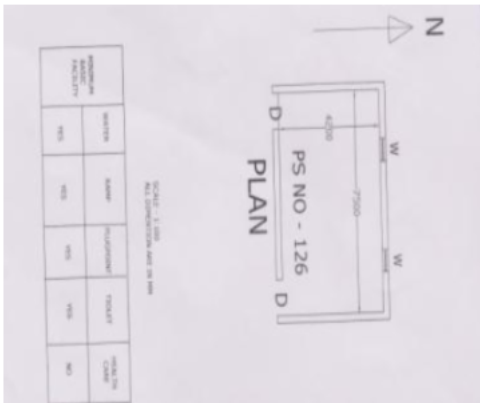

নির্বাচক নিবন্ধন আধিকারিকের স্বাক্ষর

Nazri Naksha

Google Map View

Polling Station Building Front View

Polling Station Front View

Cad View

Key MAP View

1 নাম : বানী ঘোষ স্বামীর নাম: আনন্দ ঘোষ বাড়ির নং : n0001 বয়স : 46 লিঙ্গ : মহিলা	GRZ1621556 ফটো উপলব্ধ	2 নাম : তাপস ঘোষ পিতার নাম: চন্দ্র ধর ঘোষ বাড়ির নং : n0001 বয়স : 48 লিঙ্গ : পুরুষ	GRZ1621564 ফটো উপলব্ধ	3 নাম : সঞ্চিত্তা ঘোষ স্বামীর নাম: তাপস ঘোষ বাড়ির নং : n0001 বয়স : 46 লিঙ্গ : মহিলা	IJT1447234 ফটো উপলব্ধ
4 নাম : অন্নপূর্ণা ঘোষ স্বামীর নাম: সুধীর কুমার ঘোষ বাড়ির নং : n0040 বয়স : 71 লিঙ্গ : মহিলা	WB/10/067/192023 ফটো উপলব্ধ	5 নাম : তপন কুমার ঘোষ পিতার নাম: সুধীর কুমার ঘোষ বাড়ির নং : n0040 বয়স : 44 লিঙ্গ : পুরুষ	IJT1447242 ফটো উপলব্ধ	6 নাম : বৃষ্টি ঘোষ স্বামীর নাম: তপন কুমার ঘোষ বাড়ির নং : n0040 বয়স : 37 লিঙ্গ : মহিলা	IJT1258052 ফটো উপলব্ধ
7 নাম : প্রভাত কুমার ঘোষ পিতার নাম: অজিত কুমার ঘোষ বাড়ির নং : n0045 বয়স : 55 লিঙ্গ : পুরুষ	WB/10/067/192020 ফটো উপলব্ধ	8 নাম : রাহুল ঘোষ পিতার নাম: প্রভাত কুমার ঘোষ বাড়ির নং : n0045 বয়স : 33 লিঙ্গ : পুরুষ	IJT1182195 ফটো উপলব্ধ	9 নাম : গদাধর ঘোষ পিতার নাম: অজিত কুমার ঘোষ বাড়ির নং : n0046 বয়স : 58 লিঙ্গ : পুরুষ	IJT1741495 ফটো উপলব্ধ
10 নাম : সেন্দু রানি ঘোষ স্বামীর নাম: গদাধর ঘোষ বাড়ির নং : n0046 বয়স : 54 লিঙ্গ : মহিলা	IJT1741503 ফটো উপলব্ধ	11 নাম : গঙ্গাধর ঘোষ পিতার নাম: তারাপদ ঘোষ বাড়ির নং : n0052 বয়স : 59 লিঙ্গ : পুরুষ	WB/10/067/192009 ফটো উপলব্ধ	12 নাম : বৃন্দাবন ঘোষ পিতার নাম: অর্জুন ঘোষ বাড়ির নং : n0011 বয়স : 61 লিঙ্গ : পুরুষ	WB/10/067/192230 ফটো উপলব্ধ
13 নাম : সুদীপ ঘোষ পিতার নাম: বৃন্দাবন ঘোষ বাড়ির নং : n0011 বয়স : 38 লিঙ্গ : পুরুষ	GRZ3235595 ফটো উপলব্ধ	14 নাম : কল্পনা ঘোষ স্বামীর নাম: সুজয় কুমার ঘোষ বাড়ির নং : n0057 বয়স : 47 লিঙ্গ : মহিলা	GRZ1260280 ফটো উপলব্ধ	15 নাম : সোনাতন ঘোষ পিতার নাম: অভিরাণ ঘোষ বাড়ির নং : n0060 বয়স : 34 লিঙ্গ : পুরুষ	IJT0965756 ফটো উপলব্ধ
16 নাম : উজ্জলী ঘোষ স্বামীর নাম: তামাল ঘোষ বাড়ির নং : n0213 বয়স : 61 লিঙ্গ : মহিলা	WB/10/067/189031 ফটো উপলব্ধ	17 নাম : তামাল ঘোষ পিতার নাম: তিনকড়ি ঘোষ বাড়ির নং : n0214 বয়স : 69 লিঙ্গ : পুরুষ	WB/10/067/189030 ফটো উপলব্ধ	18 নাম : আনন্দ ঘোষ পিতার নাম: চন্দ্রধর ঘোষ বাড়ির নং : n0001 বয়স : 52 লিঙ্গ : পুরুষ	WB/10/067/192003 ফটো উপলব্ধ
19 নাম : রিঙ্কু ঘোষ স্বামীর নাম: সুদীপ ঘোষ বাড়ির নং : N0011 বয়স : 26 লিঙ্গ : মহিলা	IJT1613835 ফটো উপলব্ধ	20 নাম : চিন্ময় ঘোষ পিতার নাম: প্রভাত ঘোষ বাড়ির নং : n0045 বয়স : 29 লিঙ্গ : পুরুষ	IJT1489087 ফটো উপলব্ধ	21 নাম : কিরণ ঘোষ পিতার নাম: অশোক কুমার ঘোষ বাড়ির নং : N0167 বয়স : 26 লিঙ্গ : পুরুষ	IJT1613884 ফটো উপলব্ধ
22 নাম : মেঘনাথ ঘোষ পিতার নাম: রাসবিহারী ঘোষ বাড়ির নং : n0241 বয়স : 28 লিঙ্গ : পুরুষ	IJT1554328 ফটো উপলব্ধ	23 নাম : অঞ্জনরূপ পাল পিতার নাম: রবীন্দ্র নাথ পাল বাড়ির নং : n0011 বয়স : 33 লিঙ্গ : পুরুষ	IJT1103605 ফটো উপলব্ধ	24 নাম : বাপী ঘোষ পিতার নাম: তামাল ঘোষ বাড়ির নং : n0215 বয়স : 41 লিঙ্গ : পুরুষ	GRZ2864288 ফটো উপলব্ধ
25 নাম : মঙ্গলী ঘোষ স্বামীর নাম: নারায়ন চন্দ্র ঘোষ বাড়ির নং : n0079 বয়স : 40 লিঙ্গ : মহিলা	FGN2313773 ফটো উপলব্ধ	26 নাম : সুমন্ত ঘোষ পিতার নাম: সুধব ঘোষ বাড়ির নং : n0072 বয়স : 35 লিঙ্গ : পুরুষ	IJT0965673 ফটো উপলব্ধ	27 নাম : রাজ কুমার ঘোষ পিতার নাম: অভিরাণ ঘোষ বাড়ির নং : n0060 বয়স : 41 লিঙ্গ : পুরুষ	GRZ3155454 ফটো উপলব্ধ
28 নাম : অভিজিৎ ঘোষ পিতার নাম: গঙ্গাধর ঘোষ বাড়ির নং : n0052 বয়স : 39 লিঙ্গ : পুরুষ	GRZ3155462 ফটো উপলব্ধ	29 নাম : সবিতা ঘোষ স্বামীর নাম: গঙ্গাধর ঘোষ বাড়ির নং : n0052 বয়স : 55 লিঙ্গ : মহিলা	WB/10/067/192010 ফটো উপলব্ধ	30 নাম : লক্ষ্মীরানী ঘোষ স্বামীর নাম: প্রভাত কুমার ঘোষ বাড়ির নং : n0045 বয়স : 52 লিঙ্গ : মহিলা	WB/10/067/192021 ফটো উপলব্ধ