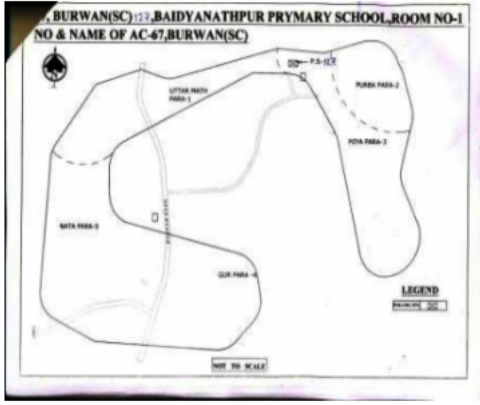

Nazri Naksha