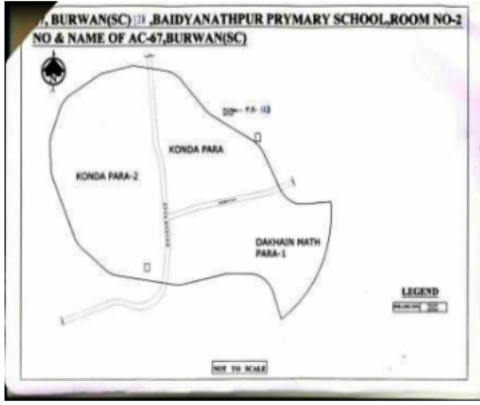

Nazri Naksha