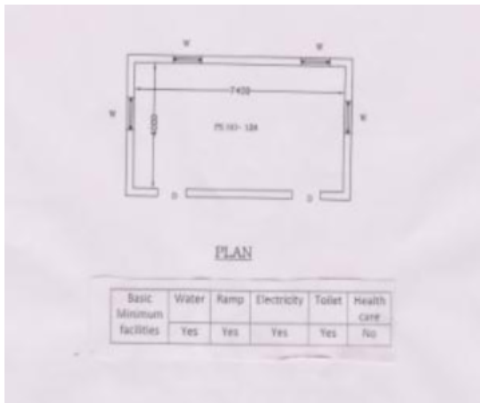

নির্বাচক নিবন্ধন আধিকারিকের স্বাক্ষর

Nazri Naksha

Google Map View

Polling Station Building Front View

Polling Station Front View

Cad View

Key MAP View

1	GRZ1214964	নাম : লালবানুবিবি স্বামীর নাম: আনোয়ারহোসেন মোল্লা বাড়ির নং : n0031 বয়স : 56 লিঙ্গ : মহিলা	ফটো উপলব্ধ	2	WB/10/067/312256	নাম : মানোয়ারহোসেন মোল্লা পিতার নাম: গনি মোল্লা বাড়ির নং : n0031 বয়স : 56 লিঙ্গ : পুরুষ	ফটো উপলব্ধ	3	GRZ1214543	নাম : মনিরুলহোসেন মোল্লা পিতার নাম: গনি মোল্লা বাড়ির নং : n0031 বয়স : 50 লিঙ্গ : পুরুষ	ফটো উপলব্ধ
4	IJT0870030	নাম : আজমিরা বিবি স্বামীর নাম: মানোয়ার হোসেন বাড়ির নং : n0031 বয়স : 44 লিঙ্গ : মহিলা	ফটো উপলব্ধ	5	IJT0870048	নাম : ফরিদা বিবি স্বামীর নাম: মনিরুল হোসেন মোল্লা বাড়ির নং : n0031 বয়স : 37 লিঙ্গ : মহিলা	ফটো উপলব্ধ	6	IJT1182989	নাম : সেলিম সেখ পিতার নাম: খোদাবক্স সেখ বাড়ির নং : n0004 বয়স : 34 লিঙ্গ : পুরুষ	ফটো উপলব্ধ
7	IJT1182971	নাম : কলিম সেখ পিতার নাম: খোদাবক্স সেখ বাড়ির নং : n0004 বয়স : 33 লিঙ্গ : পুরুষ	ফটো উপলব্ধ	8	GRZ3245115	নাম : আর সালাম মীর পিতার নাম: ফজল মীর বাড়ির নং : n0013 বয়স : 38 লিঙ্গ : পুরুষ	ফটো উপলব্ধ	9	IJT1258565	নাম : জামির মীর পিতার নাম: ফজল মীর বাড়ির নং : n0013 বয়স : 44 লিঙ্গ : পুরুষ	ফটো উপলব্ধ
10	GRZ1590918	নাম : ফুলকলি বিবি স্বামীর নাম: ইয়ার আলি মীর বাড়ির নং : n0013 বয়স : 44 লিঙ্গ : মহিলা	ফটো উপলব্ধ	11	IJT0870014	নাম : সোনাবানু বিবি স্বামীর নাম: আরসালাম মীর বাড়ির নং : n0013 বয়স : 36 লিঙ্গ : মহিলা	ফটো উপলব্ধ	12	GRZ2910594	নাম : মহাম্মাদ বদরোদ্দোজা সেখ পিতার নাম: মহাম্মাদ সামসুজোহা সেখ বাড়ির নং : n0015 বয়স : 67 লিঙ্গ : পুরুষ	ফটো উপলব্ধ
13	IJT1416718	নাম : মহিউদ্দিন সেখ পিতার নাম: মহঃ নরুল হুদা সেখ বাড়ির নং : n0015 বয়স : 30 লিঙ্গ : পুরুষ	ফটো উপলব্ধ	14	WB/10/067/312448	নাম : জীবন্নেসা বিবি সেখ স্বামীর নাম: নুরইসলাম সেখ বাড়ির নং : n0016 বয়স : 59 লিঙ্গ : মহিলা	ফটো উপলব্ধ	15	IJT1416668	নাম : আব্দুল সেখ পিতার নাম: নুর ইসলাম সেখ বাড়ির নং : n0016 বয়স : 32 লিঙ্গ : পুরুষ	ফটো উপলব্ধ
16	IJT1416676	নাম : জ্ঞানব সেখ পিতার নাম: নুর ইসলাম সেখ বাড়ির নং : n0016 বয়স : 31 লিঙ্গ : পুরুষ	ফটো উপলব্ধ	17	WB/10/067/312481	নাম : হানুফাবিবি স্বামীর নাম: আব্দুলমাম্মান সেখ বাড়ির নং : n0021 বয়স : 77 লিঙ্গ : মহিলা	ফটো উপলব্ধ	18	GRZ3169703	নাম : আব্দুল হাম্মান সেখ পিতার নাম: আব্দুলমাম্মান সেখ বাড়ির নং : n0021 বয়স : 52 লিঙ্গ : পুরুষ	ফটো উপলব্ধ
19	GRZ3169851	নাম : সানসুজোহা সেখ পিতার নাম: নুরইসলাম সেখ বাড়ির নং : n0036 বয়স : 51 লিঙ্গ : পুরুষ	ফটো উপলব্ধ	20	WB/10/067/312329	নাম : হাসিবাবিবি স্বামীর নাম: ইসরাইল সেখ বাড়ির নং : n0044 বয়স : 80 লিঙ্গ : মহিলা	ফটো উপলব্ধ	21	WB/10/067/312330	নাম : হানিফ সেখ পিতার নাম: ইসরাইল সেখ বাড়ির নং : n0044 বয়স : 63 লিঙ্গ : পুরুষ	ফটো উপলব্ধ
22	WB/10/067/312331	নাম : রফিজাবিবি স্বামীর নাম: হানিফ সেখ বাড়ির নং : n0044 বয়স : 55 লিঙ্গ : মহিলা	ফটো উপলব্ধ	23	IJT1258615	নাম : রফিকুল আলম সেখ পিতার নাম: হানিফ সেখ বাড়ির নং : n0044 বয়স : 33 লিঙ্গ : পুরুষ	ফটো উপলব্ধ	24	IJT1104223	নাম : বাহারুদ্দিন সেখ পিতার নাম: রসিদ সেখ বাড়ির নং : n0025 বয়স : 35 লিঙ্গ : পুরুষ	ফটো উপলব্ধ
25	WB/10/067/312472	নাম : আনারকলিবিবি স্বামীর নাম: কানু সেখ বাড়ির নং : n0028 বয়স : 67 লিঙ্গ : মহিলা	ফটো উপলব্ধ	26	WB/10/067/312464	নাম : জিয়াউদ্দিনহোসেন সেখ পিতার নাম: আয়ুবহোসেন সেখ বাড়ির নং : n0029 বয়স : 55 লিঙ্গ : পুরুষ	ফটো উপলব্ধ	27	GRZ2912079	নাম : সুরোজ সেখ পিতার নাম: আয়ুব হোসেন বিবি বাড়ির নং : n0029 বয়স : 46 লিঙ্গ : পুরুষ	ফটো উপলব্ধ
28	WB/10/067/312315	নাম : হাসনাবানুবিবি স্বামীর নাম: রুমসুলতান সেখ বাড়ির নং : n0032 বয়স : 58 লিঙ্গ : মহিলা	ফটো উপলব্ধ	29	GRZ2910412	নাম : রুস্তম সেখ পিতার নাম: রোমসোল সেখ বাড়ির নং : n0032 বয়স : 48 লিঙ্গ : পুরুষ	ফটো উপলব্ধ	30	IJT0966705	নাম : রহম সেখ পিতার নাম: তহরুদ্দিন সেখ বাড়ির নং : n0034 বয়স : 41 লিঙ্গ : পুরুষ	ফটো উপলব্ধ