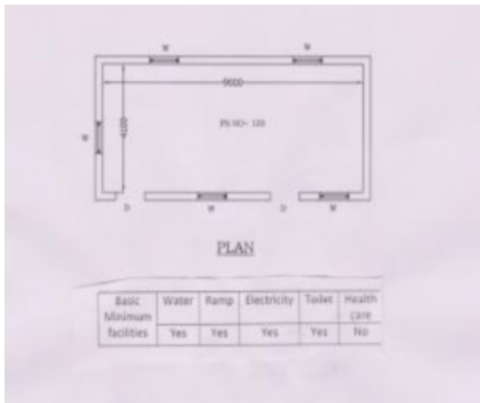

নির্বাচক নিবন্ধন আধিকারিকের স্বাক্ষর

Nazri Naksha

Google Map View

Polling Station Building Front View

Polling Station Front View

Cad View

Key MAP View

1 নাম : খালেদা বিবি স্বামীর নাম: জামালউদ্দিন সেখ বাড়ির নং : n0012 বয়স : 56 লিঙ্গ : মহিলা	IJT1727825 ফটো উপলব্ধ	2 নাম : মহিম সেখ পিতার নাম: জামালউদ্দিন সেখ বাড়ির নং : n0012 বয়স : 41 লিঙ্গ : পুরুষ	IJT1260181 ফটো উপলব্ধ	3 নাম : নিউটন সেখ পিতার নাম: জামালউদ্দিন সেখ বাড়ির নং : n0012 বয়স : 32 লিঙ্গ : পুরুষ	IJT1260199 ফটো উপলব্ধ
4 নাম : লালচাঁদ সেখ পিতার নাম: আবদুল হক বাড়ির নং : n0012 বয়স : 63 লিঙ্গ : পুরুষ	IJT2163517 ফটো উপলব্ধ	5 নাম : সফুরা বিবি স্বামীর নাম: লালচাঁদ সেখ বাড়ির নং : n0012 বয়স : 55 লিঙ্গ : মহিলা	WB/10/067/306089 ফটো উপলব্ধ	6 নাম : মানিক চাঁদ সেখ পিতার নাম: আবদুল হক বাড়ির নং : n0012 বয়স : 61 লিঙ্গ : পুরুষ	GRZ3299997 ফটো উপলব্ধ
7 নাম : মসলিমা বেগম স্বামীর নাম: মানিক চাঁদ সেখ বাড়ির নং : n0012 বয়স : 54 লিঙ্গ : মহিলা	GRZ2549624 ফটো উপলব্ধ	8 নাম : মালেকা খাতুন পিতার নাম: মানিক চাঁদ সেখ বাড়ির নং : n0012 বয়স : 30 লিঙ্গ : মহিলা	IJT1342252 ফটো উপলব্ধ	9 নাম : নুরনহার বিবি সেখ স্বামীর নাম: সাইদুল ইসলাম সেখ বাড়ির নং : n0012 বয়স : 55 লিঙ্গ : মহিলা	WB/10/067/306087 ফটো উপলব্ধ
10 নাম : রেবেকা সুলতানা স্বামীর নাম: মনিরুল ইসলাম বাড়ির নং : n0012 বয়স : 33 লিঙ্গ : মহিলা	IJT1260462 ফটো উপলব্ধ	11 নাম : হাসান সেখ পিতার নাম: সাইদুল ইসলাম বাড়ির নং : n0012 বয়স : 30 লিঙ্গ : পুরুষ	IJT1342260 ফটো উপলব্ধ	12 নাম : জানু সেখ পিতার নাম: রব সেখ বাড়ির নং : n0029 বয়স : 54 লিঙ্গ : পুরুষ	GRZ2907202 ফটো উপলব্ধ
13 নাম : তসলী বিবি সেখ স্বামীর নাম: আহাতাব সেখ বাড়ির নং : n0029 বয়স : 77 লিঙ্গ : মহিলা	GRZ3168119 ফটো উপলব্ধ	14 নাম : তজিদ সেখ পিতার নাম: আহাতাব সেখ বাড়ির নং : n0029 বয়স : 56 লিঙ্গ : পুরুষ	WB/10/067/306042 ফটো উপলব্ধ	15 নাম : উজির সেখ পিতার নাম: আহাতাব সেখ বাড়ির নং : n0029 বয়স : 54 লিঙ্গ : পুরুষ	WB/10/067/306043 ফটো উপলব্ধ
16 নাম : ফুলকলি বিবি স্বামীর নাম: উজির সেখ বাড়ির নং : n0029 বয়স : 36 লিঙ্গ : মহিলা	IJT0970087 ফটো উপলব্ধ	17 নাম : জাব্বার সেখ পিতার নাম: আহাতাব সেখ বাড়ির নং : n0029 বয়স : 52 লিঙ্গ : পুরুষ	WB/10/067/306044 ফটো উপলব্ধ	18 নাম : রমজান সেখ পিতার নাম: আহাতাব সেখ বাড়ির নং : n0029 বয়স : 42 লিঙ্গ : পুরুষ	IJT1185016 ফটো উপলব্ধ
19 নাম : মারিফা বিবি স্বামীর নাম: রমজান সেখ বাড়ির নং : n0029 বয়স : 33 লিঙ্গ : মহিলা	IJT1185008 ফটো উপলব্ধ	20 নাম : মিনারুল সেখ পিতার নাম: আহাতাব সেখ বাড়ির নং : n0029 বয়স : 32 লিঙ্গ : পুরুষ	IJT1184993 ফটো উপলব্ধ	21 নাম : কালাম সেখ পিতার নাম: আহাতাব সেখ বাড়ির নং : n0029 বয়স : 52 লিঙ্গ : পুরুষ	IJT1756048 ফটো উপলব্ধ
22 নাম : আমিরা বিবি স্বামীর নাম: কালাম সেখ বাড়ির নং : n0029 বয়স : 46 লিঙ্গ : মহিলা	IJT1755594 ফটো উপলব্ধ	23 নাম : সেলিম সেখ পিতার নাম: আহাতাব সেখ বাড়ির নং : n0029 বয়স : 59 লিঙ্গ : পুরুষ	IJT1727007 ফটো উপলব্ধ	24 নাম : মেহেরুন বিবি স্বামীর নাম: সেলিম সেখ বাড়ির নং : n0029 বয়স : 53 লিঙ্গ : মহিলা	IJT1727304 ফটো উপলব্ধ
25 নাম : রেফ্ট সেখ পিতার নাম: আহাতাব সেখ বাড়ির নং : n0029 বয়স : 48 লিঙ্গ : পুরুষ	GRZ3300027 ফটো উপলব্ধ	26 নাম : চাঁদনিহার বিবি স্বামীর নাম: আব্দুল বারি বাড়ির নং : n0029 বয়স : 56 লিঙ্গ : মহিলা	GRZ2907210 ফটো উপলব্ধ	27 নাম : আনোয়ারা বিবি স্বামীর নাম: লোকমান সেখ বাড়ির নং : n0078 বয়স : 82 লিঙ্গ : মহিলা	IJT1447671 ফটো উপলব্ধ
28 নাম : লালচাঁদ সেখ পিতার নাম: লোকমান সেখ বাড়ির নং : n0078 বয়স : 59 লিঙ্গ : পুরুষ	WB/10/067/306317 ফটো উপলব্ধ	29 নাম : নুরেমা বিবি সেখ স্বামীর নাম: লালচাঁদ সেখ বাড়ির নং : n0078 বয়স : 56 লিঙ্গ : মহিলা	WB/10/067/306318 ফটো উপলব্ধ	30 নাম : কুতুবউদ্দিন সেখ পিতার নাম: লালচাঁদ সেখ বাড়ির নং : n0078 বয়স : 35 লিঙ্গ : পুরুষ	IJT1447663 ফটো উপলব্ধ