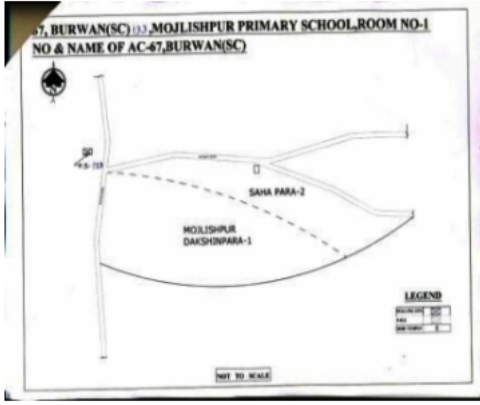

Nazri Naksha