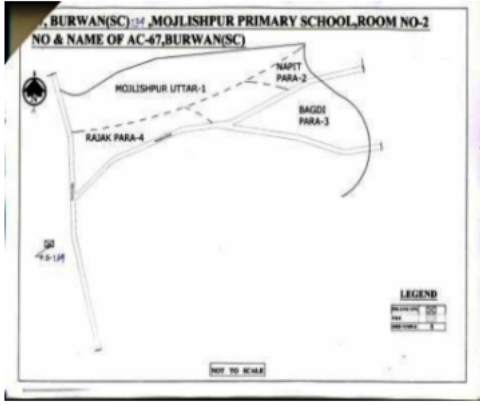

Nazri Naksha