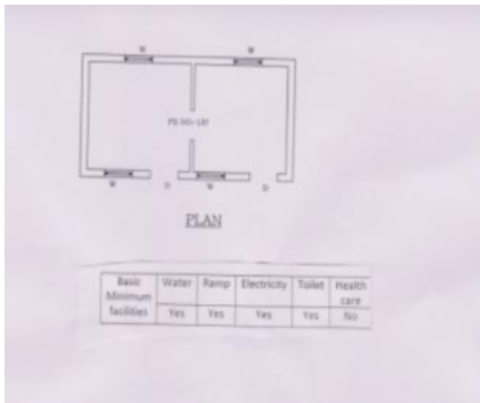

নির্বাচক নিবন্ধন আধিকারিকের স্বাক্ষর

Nazri Naksha

Google Map View

Polling Station Building Front View

Polling Station Front View

Cad View

Key MAP View

1 নাম : রিয়া রায় মন্ডল স্বামীর নাম: শুভজীত রায় বাড়ির নং : 28 বয়স : 23 লিঙ্গ : মহিলা	IJT1990118 ফটো উপলব্ধ	2 নাম : মৌসুমী পাল (দাস) স্বামীর নাম: প্রানকৃষ্ণ পাল বাড়ির নং : ৯০২৫১ বয়স : 24 লিঙ্গ : মহিলা	IJT1847110 ফটো উপলব্ধ	3 নাম : সঞ্চিতা দাস সূত্রধর স্বামীর নাম: পবিত্র সূত্রধর বাড়ির নং : এন০১৪০ বয়স : 23 লিঙ্গ : মহিলা	IJT1989995 ফটো উপলব্ধ
4 নাম : শ্রাবণী পাল পিতার নাম: দেবরত ঘোষ বাড়ির নং : n০২২০ বয়স : 28 লিঙ্গ : মহিলা	TCK1799634 ফটো উপলব্ধ	5 নাম : সূজন পাল পিতার নাম: অরুণ পাল বাড়ির নং : এন০১৩৭ বয়স : 23 লিঙ্গ : পুরুষ	IJT1990167 ফটো উপলব্ধ	6 নাম : বিষ্ণু পাল পিতার নাম: ধীরাজ কুমার পাল বাড়ির নং : এন০১৩০ বয়স : 23 লিঙ্গ : পুরুষ	IJT1990001 ফটো উপলব্ধ
7 নাম : রাজেশ পাল পিতার নাম: রাজীব পাল বাড়ির নং : নং116 বয়স : 21 লিঙ্গ : পুরুষ	IJT2145811 ফটো উপলব্ধ	8 নাম : সমীর বাপ্দী পিতার নাম: কালী বাপ্দী বাড়ির নং : n০২০০ বয়স : 30 লিঙ্গ : পুরুষ	IJT1557750 ফটো উপলব্ধ	9 নাম : মলি বাপ্দী স্বামীর নাম: লাটু বাপ্দী বাড়ির নং : n০২১৭ বয়স : 27 লিঙ্গ : মহিলা	IJT1602259 ফটো উপলব্ধ
10 নাম : তৃষ্ণা বাপ্দী স্বামীর নাম: কৃষ্ণ কুমার বাপ্দী বাড়ির নং : n০১৯৪ বয়স : 36 লিঙ্গ : মহিলা	IJT1557693 ফটো উপলব্ধ	11 নাম : রাজু বাপ্দী পিতার নাম: নীল কুমার বাপ্দী বাড়ির নং : n০০৭৫ বয়স : 26 লিঙ্গ : পুরুষ	IJT1602143 ফটো উপলব্ধ	12 নাম : মধুমিতা বাপ্দী স্বামীর নাম: লিলু বাপ্দী বাড়ির নং : n০২১১ বয়স : 26 লিঙ্গ : মহিলা	IJT1602176 ফটো উপলব্ধ
13 নাম : অঞ্জনা বাপ্দী স্বামীর নাম: চঞ্চল বাপ্দী বাড়ির নং : n০০৭১ বয়স : 27 লিঙ্গ : মহিলা	IJT1602226 ফটো উপলব্ধ	14 নাম : মিলন বাপ্দী পিতার নাম: গোপাল বাপ্দী বাড়ির নং : এন০০৬৫ বয়স : 27 লিঙ্গ : পুরুষ	IJT1680875 ফটো উপলব্ধ	15 নাম : মথনা বাপ্দী স্বামীর নাম: গোপাল বাপ্দী বাড়ির নং : এন০০৬৫ বয়স : 62 লিঙ্গ : মহিলা	IJT1680925 ফটো উপলব্ধ
16 নাম : জয়ন্তী বাপ্দী স্বামীর নাম: রামচন্দ্র বাপ্দী বাড়ির নং : n০১৮১ বয়স : 31 লিঙ্গ : মহিলা	IJT1492651 ফটো উপলব্ধ	17 নাম : লালমুখি বাপ্দী স্বামীর নাম: মানিক বাপ্দী বাড়ির নং : N০০৬৮ বয়স : 25 লিঙ্গ : মহিলা	IJT1846948 ফটো উপলব্ধ	18 নাম : সজল বাপ্দী পিতার নাম: সিংহ বাপ্দী মাঝি বাড়ির নং : এন০০৬০ বয়স : 24 লিঙ্গ : পুরুষ	IJT1990183 ফটো উপলব্ধ
19 নাম : প্রণব বাপ্দী পিতার নাম: সিংহ বাপ্দী বাড়ির নং : এন০০৬০ বয়স : 28 লিঙ্গ : পুরুষ	IJT1990175 ফটো উপলব্ধ	20 নাম : উন্নতি বাপ্দী স্বামীর নাম: সন্দীপ বাপ্দী বাড়ির নং : এন০০৪৭ বয়স : 23 লিঙ্গ : মহিলা	IJT1990159 ফটো উপলব্ধ	21 নাম : চন্দনা বাপ্দী স্বামীর নাম: মানব বাপ্দী বাড়ির নং : এন০০৬০ বয়স : 22 লিঙ্গ : মহিলা	IJT2062784 ফটো উপলব্ধ
22 নাম : রামচন্দ্র বাপ্দী পিতার নাম: বৃন্দাবন বাপ্দী বাড়ির নং : n০১৮১ বয়স : 40 লিঙ্গ : পুরুষ	IJT1095744 ফটো উপলব্ধ	23 নাম : অলোক বাপ্দী পিতার নাম: কিরণ বাপ্দী বাড়ির নং : এন০০৯৩ বয়স : 28 লিঙ্গ : পুরুষ	IJT1989961 ফটো উপলব্ধ	24 নাম : পর্না বাপ্দী মাঝি স্বামীর নাম: শ্রীমন্ত মাঝি বাড়ির নং : n০০৬৯ বয়স : 26 লিঙ্গ : মহিলা	IJT1602135 ফটো উপলব্ধ
25 নাম : সীমা বাপ্দী মাঝি স্বামীর নাম: জয়বাংলা মাঝি বাড়ির নং : n০১৯৭ বয়স : 29 লিঙ্গ : মহিলা	IJT1557727 ফটো উপলব্ধ	26 নাম : ইন্দ্রজিত মাঝি পিতার নাম: মিলন মাঝি বাড়ির নং : এন০০০৮৬ বয়স : 23 লিঙ্গ : পুরুষ	IJT1989946 ফটো উপলব্ধ	27 নাম : সুভাষ মাঝি পিতার নাম: বগলা মাঝি বাড়ির নং : এন০০০৮৭ বয়স : 24 লিঙ্গ : পুরুষ	IJT1989987 ফটো উপলব্ধ
28 নাম : জবা মাঝি স্বামীর নাম: সুদেব মাঝি বাড়ির নং : ২১২ বয়স : 24 লিঙ্গ : মহিলা	IJT1990217 ফটো উপলব্ধ	29 নাম : সুদেব মাঝি পিতার নাম: শিশির মাঝি বাড়ির নং : n০২১২ বয়স : 28 লিঙ্গ : পুরুষ	IJT1602184 ফটো উপলব্ধ	30 নাম : উৎপল মাঝি পিতার নাম: শিশির মাঝি বাড়ির নং : n০২০৯ বয়স : 26 লিঙ্গ : পুরুষ	IJT1602150 ফটো উপলব্ধ