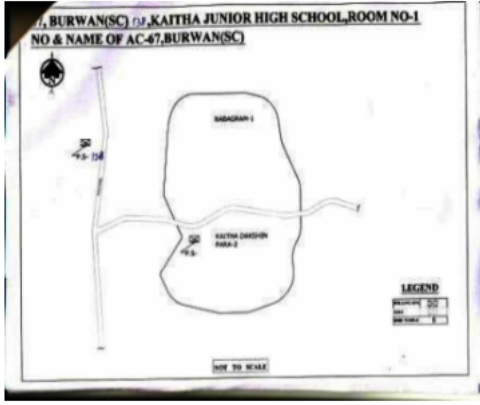

Nazri Naksha