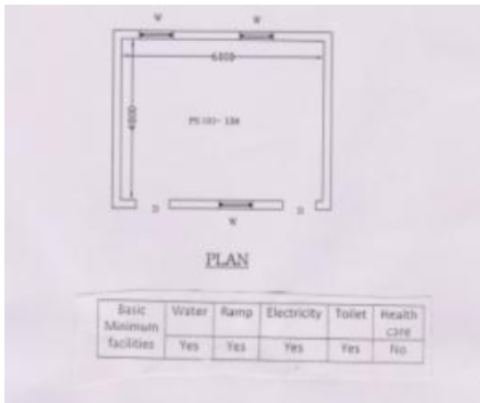

নির্বাচক নিবন্ধন আধিকারিকের স্বাক্ষর

Nazri Naksha

Google Map View

Polling Station Building Front View

Polling Station Front View

Cad View

Key MAP View

1 নাম : মীরা খাতুন পিতার নাম: কাজেম সেখ বাড়ির নং : n0010 বয়স : 29 লিঙ্গ : মহিলা	IJT1419118 ফটো উপলব্ধ	2 নাম : মনিরুদ্দিন সেখ পিতার নাম: মডি সেখ বাড়ির নং : n0010 বয়স : 43 লিঙ্গ : পুরুষ	IJT0871566 ফটো উপলব্ধ	3 নাম : জেলেহার খাতুন বিবি স্বামীর নাম: জামির সেখ বাড়ির নং : n0010 বয়স : 36 লিঙ্গ : মহিলা	IJT0972695 ফটো উপলব্ধ
4 নাম : হারা বিবি স্বামীর নাম: আমীর আলী বাড়ির নং : n0016 বয়স : 61 লিঙ্গ : মহিলা	GRZ2918977 ফটো উপলব্ধ	5 নাম : নিজামুদ্দিন সেখ পিতার নাম: আমীর আলি বাড়ির নং : n0016 বয়স : 39 লিঙ্গ : পুরুষ	GRZ3301868 ফটো উপলব্ধ	6 নাম : সাহিদা পারভিন স্বামীর নাম: আবুল হালেম বাড়ির নং : n0016 বয়স : 29 লিঙ্গ : মহিলা	IJT1419134 ফটো উপলব্ধ
7 নাম : আবুল হাসনাত পিতার নাম: আমীর আলী বাড়ির নং : n0080 বয়স : 43 লিঙ্গ : পুরুষ	IJT2259000 ফটো উপলব্ধ	8 নাম : শিবানী সাহা পরামানিক স্বামীর নাম: তারকেশ্বর পরামানিক বাড়ির নং : n0080 বয়স : 37 লিঙ্গ : মহিলা	IJT0532259 ফটো উপলব্ধ	9 নাম : মানোয়ারা খাতুন স্বামীর নাম: মহাম্মদ খায়রুজ্জামান বাড়ির নং : n0006 বয়স : 39 লিঙ্গ : মহিলা	GRZ3120722 ফটো উপলব্ধ
10 নাম : জহিরুল সেখ পিতার নাম: রবু সেখ বাড়ির নং : n0010 বয়স : 45 লিঙ্গ : পুরুষ	IJT0972604 ফটো উপলব্ধ	11 নাম : ছবি খাতুন স্বামীর নাম: জহিরুল সেখ বাড়ির নং : n0010 বয়স : 36 লিঙ্গ : মহিলা	IJT0972679 ফটো উপলব্ধ	12 নাম : মুনिरা বিবি স্বামীর নাম: জহিরুল সেখ বাড়ির নং : n0010 বয়স : 56 লিঙ্গ : মহিলা	WB/10/067/327040 ফটো উপলব্ধ
13 নাম : হাসিব সেখ পিতার নাম: কাজেম সেখ বাড়ির নং : n0010 বয়স : 54 লিঙ্গ : পুরুষ	GRZ2919074 ফটো উপলব্ধ	14 নাম : ফেঙ্গী বিবি স্বামীর নাম: হাসিব সেখ বাড়ির নং : n0010 বয়স : 50 লিঙ্গ : মহিলা	IJT0871558 ফটো উপলব্ধ	15 নাম : নারগিস বিবি স্বামীর নাম: হাসিব সেখ বাড়ির নং : n0010 বয়স : 41 লিঙ্গ : মহিলা	GRZ3101912 ফটো উপলব্ধ
16 নাম : মুনক্কা সেখ পিতার নাম: কাজেম সেখ বাড়ির নং : n0010 বয়স : 39 লিঙ্গ : পুরুষ	IJT0972588 ফটো উপলব্ধ	17 নাম : হীরা সেখ পিতার নাম: কাজেম সেখ বাড়ির নং : n0010 বয়স : 37 লিঙ্গ : পুরুষ	IJT1107341 ফটো উপলব্ধ	18 নাম : রওশেন আলি সামসুদ্দিন পিতার নাম: আবুল কালাম সামসুদ্দিন বাড়ির নং : N0013 বয়স : 26 লিঙ্গ : পুরুষ	IJT1602267 ফটো উপলব্ধ
19 নাম : রেশমি সুলতানা স্বামীর নাম: সামিম সেখ বাড়ির নং : N0093 বয়স : 28 লিঙ্গ : মহিলা	IJT1602317 ফটো উপলব্ধ	20 নাম : রওসেনা খাতুন স্বামীর নাম: আবুল কালাম সামসুদ্দিন বাড়ির নং : n0013 বয়স : 48 লিঙ্গ : মহিলা	GRZ2918969 ফটো উপলব্ধ	21 নাম : পলাশ সেখ পিতার নাম: হাসিব সেখ বাড়ির নং : n0010 বয়স : 28 লিঙ্গ : পুরুষ	IJT1492867 ফটো উপলব্ধ
22 নাম : নুরবানু বিবি স্বামীর নাম: শাহআলাম সেখ বাড়ির নং : n0018 বয়স : 55 লিঙ্গ : মহিলা	GRZ2919108 ফটো উপলব্ধ	23 নাম : মহাঃ ইসরাইল পিতার নাম: মহ ইস্তাহার সেখ বাড়ির নং : n0013 বয়স : 78 লিঙ্গ : পুরুষ	IJT1752682 ফটো উপলব্ধ	24 নাম : রেবিনা বেগম স্বামীর নাম: মুনক্কা সেখ বাড়ির নং : N0010 বয়স : 27 লিঙ্গ : মহিলা	IJT1847557 ফটো উপলব্ধ
25 নাম : আবুল হাসেম পিতার নাম: আমির আলি বাড়ির নং : n0016 বয়স : 45 লিঙ্গ : পুরুষ	GRZ3172186 ফটো উপলব্ধ	26 নাম : উমরাতুন নেসা স্বামীর নাম: আবুল হাসনাত বাড়ির নং : n0016 বয়স : 35 লিঙ্গ : মহিলা	IJT1107366 ফটো উপলব্ধ	27 নাম : সাহাআলাম সেখ পিতার নাম: মুনক্কা সেখ বাড়ির নং : n0018 বয়স : 50 লিঙ্গ : পুরুষ	GRZ2560217 ফটো উপলব্ধ
28 নাম : কাশমিরা বিবি স্বামীর নাম: রবু সেখ বাড়ির নং : n0010 বয়স : 53 লিঙ্গ : মহিলা	GRZ2919082 ফটো উপলব্ধ	29 নাম : গোলাম জিকরিয়া পিতার নাম: মজুমাল হক বাড়ির নং : এন0041 বয়স : 59 লিঙ্গ : পুরুষ	IJT1557834 ফটো উপলব্ধ	30 নাম : শাহজামাল সেখ পিতার নাম: মুমরেজ সেখ বাড়ির নং : এন0055 বয়স : 28 লিঙ্গ : পুরুষ	IJT1557917 ফটো উপলব্ধ