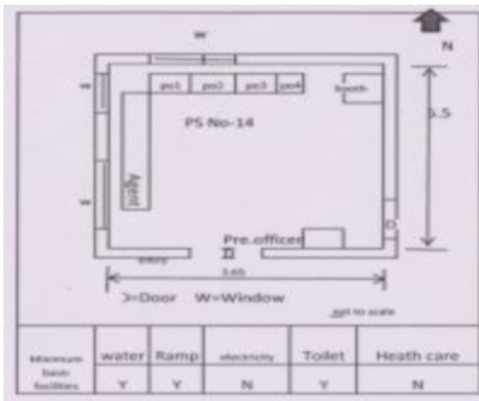

নির্বাচক নিবন্ধন আধিকারিকের স্বাক্ষর

Nazri Naksha

Google Map View

Polling Station Building Front View

Polling Station Front View

Cad View

Key MAP View

1 নাম : আশোক কুমার ঘোষ পিতার নাম: শিশির কুমার ঘোষ বাড়ির নং : n0121 বয়স : 49 লিঙ্গ : পুরুষ	GRZ1608397 ফটো উপলব্ধ	2 নাম : অনন্যা ঘোষ স্বামীর নাম: অশোক কুমার ঘোষ বাড়ির নং : n0121 বয়স : 46 লিঙ্গ : মহিলা	GRZ2807980 ফটো উপলব্ধ	3 নাম : মানব কুমার ঘোষ পিতার নাম: জগদীশ ঘোষ বাড়ির নং : n0135 বয়স : 53 লিঙ্গ : পুরুষ	IJT1154954 ফটো উপলব্ধ
4 নাম : অপূর্ব কুমার ঘোষ পিতার নাম: মানব কুমার ঘোষ বাড়ির নং : n0135 বয়স : 34 লিঙ্গ : পুরুষ	IJT1225747 ফটো উপলব্ধ	5 নাম : জীবন কুমার ঘোষ পিতার নাম: মানব কুমার ঘোষ বাড়ির নং : n0135 বয়স : 31 লিঙ্গ : পুরুষ	IJT1393388 ফটো উপলব্ধ	6 নাম : জয়ন্তী ঘোষ স্বামীর নাম: মানব চন্দ্র ঘোষ বাড়ির নং : n0136 বয়স : 46 লিঙ্গ : মহিলা	WB/10/067/051099 ফটো উপলব্ধ
7 নাম : গঙ্গাহরি ঘোষ পিতার নাম: শতীশ চন্দ্র ঘোষ বাড়ির নং : n0001 বয়স : 79 লিঙ্গ : পুরুষ	WB/10/067/120001 ফটো উপলব্ধ	8 নাম : জয়রাণী ঘোষ স্বামীর নাম: গঙ্গাহরি ঘোষ বাড়ির নং : n0001 বয়স : 71 লিঙ্গ : মহিলা	WB/10/067/120002 ফটো উপলব্ধ	9 নাম : গৌরিসঙ্কর ঘোষ পিতার নাম: গঙ্গাহরি ঘোষ বাড়ির নং : n0001 বয়স : 52 লিঙ্গ : পুরুষ	WB/10/067/120003 ফটো উপলব্ধ
10 নাম : অজয় চক্রবর্তী পিতার নাম: শান্তি চক্রবর্তী বাড়ির নং : n0001 বয়স : 61 লিঙ্গ : পুরুষ	WB/10/067/120066 ফটো উপলব্ধ	11 নাম : সুরোজিৎ চক্রবর্তী পিতার নাম: অজয় চক্রবর্তী বাড়ির নং : n0001 বয়স : 34 লিঙ্গ : পুরুষ	IJT1058593 ফটো উপলব্ধ	12 নাম : সুপ্রিয়া ঘোষ স্বামীর নাম: গৌরীশঙ্কর ঘোষ বাড়ির নং : n0001 বয়স : 45 লিঙ্গ : মহিলা	GRZ1610013 ফটো উপলব্ধ
13 নাম : উত্তম কুমার ঘোষ পিতার নাম: রেনুপদ ঘোষ বাড়ির নং : n0002 বয়স : 56 লিঙ্গ : পুরুষ	WB/10/067/120005 ফটো উপলব্ধ	14 নাম : আরতী ঘোষ স্বামীর নাম: উত্তমকুমার ঘোষ বাড়ির নং : n0002 বয়স : 51 লিঙ্গ : মহিলা	WB/10/067/120006 ফটো উপলব্ধ	15 নাম : প্রকাশ ঘোষ পিতার নাম: উত্তম ঘোষ বাড়ির নং : n0002 বয়স : 38 লিঙ্গ : পুরুষ	GRZ3228103 ফটো উপলব্ধ
16 নাম : পাপিয়া ঘোষ স্বামীর নাম: প্রকাশ ঘোষ বাড়ির নং : n0002 বয়স : 37 লিঙ্গ : মহিলা	IJT0902551 ফটো উপলব্ধ	17 নাম : নারায়ণ চন্দ্র ঘোষ পিতার নাম: রেনুপদ ঘোষ বাড়ির নং : n0003 বয়স : 59 লিঙ্গ : পুরুষ	GRZ1607811 ফটো উপলব্ধ	18 নাম : শিখা ঘোষ স্বামীর নাম: নারায়ণ চন্দ্র ঘোষ বাড়ির নং : n0003 বয়স : 53 লিঙ্গ : মহিলা	WB/10/067/120004 ফটো উপলব্ধ
19 নাম : অনুপ কুমার ঘোষ পিতার নাম: নারায়ণ চন্দ্র ঘোষ বাড়ির নং : n0003 বয়স : 30 লিঙ্গ : পুরুষ	IJT1393479 ফটো উপলব্ধ	20 নাম : তপনকুমার ঘোষ পিতার নাম: রেনুপদ ঘোষ বাড়ির নং : n0004 বয়স : 54 লিঙ্গ : পুরুষ	WB/10/067/120008 ফটো উপলব্ধ	21 নাম : মেনকা ঘোষ স্বামীর নাম: তপনকুমার ঘোষ বাড়ির নং : n0004 বয়স : 49 লিঙ্গ : মহিলা	GRZ1610005 ফটো উপলব্ধ
22 নাম : বিধান চন্দ্র ঘোষ পিতার নাম: তপন কুমার ঘোষ বাড়ির নং : n0004 বয়স : 33 লিঙ্গ : পুরুষ	IJT1154822 ফটো উপলব্ধ	23 নাম : সুনীতা ভান্না স্বামীর নাম: জয়ন্ত ভান্না বাড়ির নং : এন0032 বয়স : 24 লিঙ্গ : মহিলা	RSR2052553 ফটো উপলব্ধ	24 নাম : পদ্মপলাশী ঘোষ স্বামীর নাম: দ্বিজপদ ঘোষ বাড়ির নং : n0027 বয়স : 76 লিঙ্গ : মহিলা	IJT1759513 ফটো উপলব্ধ
25 নাম : উত্তমকুমার ঘোষ পিতার নাম: দ্বিজপদ ঘোষ বাড়ির নং : n0027 বয়স : 62 লিঙ্গ : পুরুষ	IJT1759547 ফটো উপলব্ধ	26 নাম : রেখারানী ঘোষ স্বামীর নাম: উত্তমকুমার ঘোষ বাড়ির নং : n0027 বয়স : 53 লিঙ্গ : মহিলা	IJT1759544 ফটো উপলব্ধ	27 নাম : আনন্দ গোপাল ঘোষ পিতার নাম: উত্তম কুমার ঘোষ বাড়ির নং : n0111 বয়স : 35 লিঙ্গ : পুরুষ	IJT0849968 ফটো উপলব্ধ
28 নাম : উমাদাসী ঘোষ স্বামীর নাম: শান্তিকুমার ঘোষ বাড়ির নং : n0028 বয়স : 78 লিঙ্গ : মহিলা	GRZ2807998 ফটো উপলব্ধ	29 নাম : সন্ধ্যারানী ঘোষ স্বামীর নাম: অশ্বিনী ঘোষ বাড়ির নং : n0111 বয়স : 66 লিঙ্গ : মহিলা	WB/10/067/120013 ফটো উপলব্ধ	30 নাম : প্রশান্ত ঘোষ পিতার নাম: অশ্বিনী ঘোষ বাড়ির নং : n0111 বয়স : 61 লিঙ্গ : পুরুষ	IJT2207850 ফটো উপলব্ধ