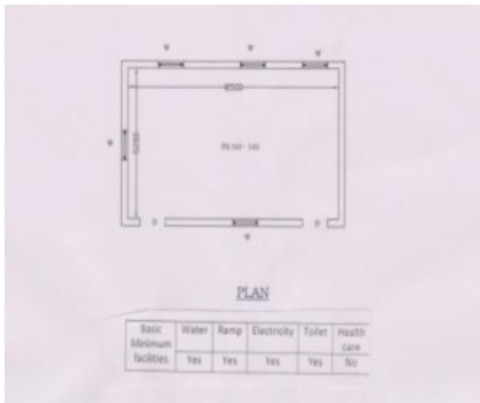

নির্বাচক নিবন্ধন আধিকারিকের স্বাক্ষর

Nazri Naksha

Google Map View

Polling Station Building Front View

Polling Station Front View

Cad View

Key MAP View

1 নাম : পাপিয়া বিবি স্বামীর নাম: মেহেরুল সেখ বাড়ির নং : n0016 বয়স : 29 লিঙ্গ : মহিলা	IJT1419621 ফটো উপলব্ধ	2 নাম : মো সালাউদ্দিন খান পিতার নাম: রেহেল লাল খান বাড়ির নং : n0001 বয়স : 46 লিঙ্গ : পুরুষ	GRZ2554236 ফটো উপলব্ধ	3 নাম : আসগর সেখ পিতার নাম: রিজাক সেখ বাড়ির নং : n0056 বয়স : 56 লিঙ্গ : পুরুষ	IJT0973883 ফটো উপলব্ধ
4 নাম : চম্পা বেগম স্বামীর নাম: কামরুজ্জামান বাড়ির নং : n0036 বয়স : 48 লিঙ্গ : মহিলা	GRZ1591932 ফটো উপলব্ধ	5 নাম : মুরশিদান খাতুন স্বামীর নাম: মতি মির বাড়ির নং : n0263 বয়স : 54 লিঙ্গ : মহিলা	WB/10/067/312630 ফটো উপলব্ধ	6 নাম : নারগিস বিবি স্বামীর নাম: মিলন সেখ বাড়ির নং : n0258 বয়স : 32 লিঙ্গ : মহিলা	IJT1345222 ফটো উপলব্ধ
7 নাম : বদরুল্লাহ খাতুন স্বামীর নাম: নুর ইসলাম সেখ বাড়ির নং : n0057 বয়স : 54 লিঙ্গ : মহিলা	WB/41/183/312377 ফটো উপলব্ধ	8 নাম : মুসামত সালেহা বেগম স্বামীর নাম: আসগর সেখ বাড়ির নং : n0056 বয়স : 47 লিঙ্গ : মহিলা	GRZ3170388 ফটো উপলব্ধ	9 নাম : আলো সেখ মায়ের নাম: পাতাই বিবি সেখ বাড়ির নং : n0048 বয়স : 36 লিঙ্গ : পুরুষ	IJT1186865 ফটো উপলব্ধ
10 নাম : সায়নুর খাতুন স্বামীর নাম: ওয়াজেদুল বাড়ির নং : n0052 বয়স : 38 লিঙ্গ : মহিলা	IJT0973909 ফটো উপলব্ধ	11 নাম : ওয়াজেদুল পিতার নাম: জোবেদ সেখ বাড়ির নং : n0052 বয়স : 39 লিঙ্গ : পুরুষ	GRZ3243953 ফটো উপলব্ধ	12 নাম : মনিজা খাতুন স্বামীর নাম: মো সালাউদ্দিন খান বাড়ির নং : n0001 বয়স : 38 লিঙ্গ : মহিলা	IJT0973966 ফটো উপলব্ধ
13 নাম : জালাউদ্দিন খাঁ পিতার নাম: রেহেল লাল খাঁ বাড়ির নং : n0001 বয়স : 42 লিঙ্গ : পুরুষ	IJT1108067 ফটো উপলব্ধ	14 নাম : রহম উদ্দিন খান পিতার নাম: রেহেল লাল খান বাড়ির নং : n0001 বয়স : 34 লিঙ্গ : পুরুষ	IJT1186790 ফটো উপলব্ধ	15 নাম : আলাউদ্দিন খান পিতার নাম: রেহেল লাল খান বাড়ির নং : n0001 বয়স : 34 লিঙ্গ : পুরুষ	IJT1108075 ফটো উপলব্ধ
16 নাম : রেহেল লাল খান পিতার নাম: আব্দুল হাকিম খাঁ বাড়ির নং : n0001 বয়স : 71 লিঙ্গ : পুরুষ	IJT1726421 ফটো উপলব্ধ	17 নাম : মেহেরুল সেখ পিতার নাম: মুনু সেখ বাড়ির নং : n0016 বয়স : 41 লিঙ্গ : পুরুষ	IJT0974014 ফটো উপলব্ধ	18 নাম : তাসনিম বেগম পিতার নাম: কামরুজ্জামান বাড়ির নং : N0036 বয়স : 25 লিঙ্গ : মহিলা	IJT1681287 ফটো উপলব্ধ
19 নাম : জামাতুল্লাহা স্বামীর নাম: মীর তারিকুল ইসলাম বাড়ির নং : না বয়স : 24 লিঙ্গ : মহিলা	IJT1991405 ফটো উপলব্ধ	20 নাম : রবিনা চৌধুরী স্বামীর নাম: ইমরান হোসেন বাড়ির নং : n0356 বয়স : 29 লিঙ্গ : মহিলা	IJT1991256 ফটো উপলব্ধ	21 নাম : আলেনবুর খাতুন স্বামীর নাম: আলো সেখ বাড়ির নং : এন00 বয়স : 27 লিঙ্গ : মহিলা	IJT2101970 ফটো উপলব্ধ
22 নাম : কামরুজ্জামান পিতার নাম: আনিসার রহমান বাড়ির নং : n0036 বয়স : 53 লিঙ্গ : পুরুষ	IJT1725373 ফটো উপলব্ধ	23 নাম : রবিউল্লাহা খাতুন পিতার নাম: কামরুজ্জামান বাড়ির নং : এন0036 বয়স : 21 লিঙ্গ : মহিলা	IJT2186849 ফটো উপলব্ধ	24 নাম : সাজেদুল সেখ পিতার নাম: জোবেদ সেখ বাড়ির নং : n0052 বয়স : 34 লিঙ্গ : পুরুষ	IJT1108265 ফটো উপলব্ধ
25 নাম : ফজেলা বিবি স্বামীর নাম: যোবেদ সেখ বাড়ির নং : n0052 বয়স : 73 লিঙ্গ : মহিলা	GRZ2912574 ফটো উপলব্ধ	26 নাম : হাসুবানু খাতুন স্বামীর নাম: হাসনাত খান বাড়ির নং : N0088 বয়স : 28 লিঙ্গ : মহিলা	TWA1854454 ফটো উপলব্ধ	27 নাম : হাসিনা খাতুন স্বামীর নাম: আলাউদ্দিন খান বাড়ির নং : এন0001 বয়স : 30 লিঙ্গ : মহিলা	IJT1651447 ফটো উপলব্ধ
28 নাম : তুহিনা বিবি স্বামীর নাম: জুফর মত সেখ বাড়ির নং : এন0048 বয়স : 28 লিঙ্গ : মহিলা	IJT1649441 ফটো উপলব্ধ	29 নাম : সান্তনা বিবি স্বামীর নাম: আসরুল সেখ বাড়ির নং : N0026 বয়স : 28 লিঙ্গ : মহিলা	IJT1849389 ফটো উপলব্ধ	30 নাম : মীর ইব্রাহিম পিতার নাম: মীর আসগার আলি বাড়ির নং : n0026 বয়স : 28 লিঙ্গ : পুরুষ	IJT1493451 ফটো উপলব্ধ