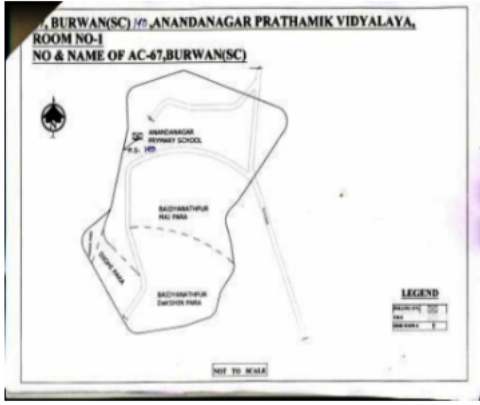

Nazri Naksha