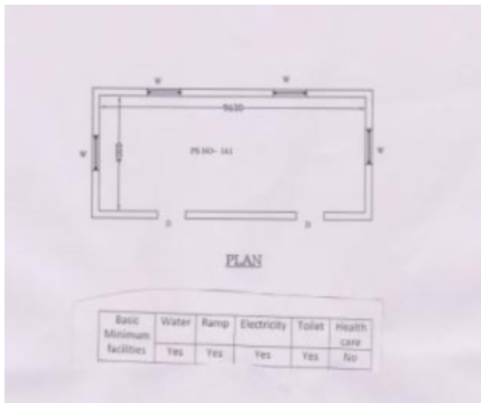

নির্বাচক নিবন্ধন আধিকারিকের স্বাক্ষর

Nazri Naksha

Google Map View

Polling Station Building Front View

Polling Station Front View

Cad View

Key MAP View

1 নাম : বদন বাগ্দী (মাঝি) পিতার নাম: মুক্তিপদ বাগ্দী (মাঝি) বাড়ির নং : n0152 বয়স : 59 লিঙ্গ : পুরুষ	WB/10/067/318295	ফটো উপলব্ধ	2 নাম : সুমিত্রা বাগ্দী (মাঝি) স্বামীর নাম: বদন বাগ্দী (মাঝি) বাড়ির নং : n0152 বয়স : 50 লিঙ্গ : মহিলা	WB/10/067/318296	ফটো উপলব্ধ	3 নাম : রতন কুমার বাগ্দী পিতার নাম: বদন বাগ্দী বাড়ির নং : n0152 বয়স : 35 লিঙ্গ : পুরুষ	IJT0974915	ফটো উপলব্ধ
4 নাম : পিন্ধি ভল্লা (বাগ্দী) স্বামীর নাম: রতন কুমার বাগ্দী বাড়ির নং : n0152 বয়স : 30 লিঙ্গ : মহিলা	IJT1345735	ফটো উপলব্ধ	5 নাম : পূর্ণিমা কনাই স্বামীর নাম: যাদব কনাই বাড়ির নং : n0044 বয়স : 52 লিঙ্গ : মহিলা	GRZ1232016	ফটো উপলব্ধ	6 নাম : সপ্ত পনা কনাই স্বামীর নাম: নোটন কনাই বাড়ির নং : এন0183 বয়স : 25 লিঙ্গ : মহিলা	IJT1650332	ফটো উপলব্ধ
7 নাম : বিশ্বনাথ কনাই পিতার নাম: ধনঞ্জয় কনাই বাড়ির নং : n0043 বয়স : 61 লিঙ্গ : পুরুষ	WB/10/067/318011	ফটো উপলব্ধ	8 নাম : খোকন কনাই পিতার নাম: লক্ষ্মী কনাই বাড়ির নং : n0045 বয়স : 45 লিঙ্গ : পুরুষ	GRZ3101235	ফটো উপলব্ধ	9 নাম : পার্বতী কনাই(মণ্ডল) স্বামীর নাম: খোকন কনাই বাড়ির নং : n0045 বয়স : 36 লিঙ্গ : মহিলা	IJT0975193	ফটো উপলব্ধ
10 নাম : ফুলু কনাই স্বামীর নাম: সূজয় কনাই বাড়ির নং : n0046 বয়স : 38 লিঙ্গ : মহিলা	IJT1420025	ফটো উপলব্ধ	11 নাম : বলরাম কনাই পিতার নাম: কালু কনাই বাড়ির নং : n0066 বয়স : 81 লিঙ্গ : পুরুষ	WB/10/067/318013	ফটো উপলব্ধ	12 নাম : কানাই কনাই পিতার নাম: কালু কনাই বাড়ির নং : n0067 বয়স : 76 লিঙ্গ : পুরুষ	WB/10/067/318015	ফটো উপলব্ধ
13 নাম : আপন কনাই পিতার নাম: কনাই কনাই বাড়ির নং : n0067 বয়স : 40 লিঙ্গ : পুরুষ	GRZ3101227	ফটো উপলব্ধ	14 নাম : রেখা কনাই স্বামীর নাম: ফরিং কনাই বাড়ির নং : n0178 বয়স : 53 লিঙ্গ : মহিলা	GRZ1229996	ফটো উপলব্ধ	15 নাম : কনক কনাই পিতার নাম: যাদব কনাই বাড়ির নং : n0044 বয়স : 28 লিঙ্গ : পুরুষ	IJT1493907	ফটো উপলব্ধ
16 নাম : শকুন্তলা কনাই স্বামীর নাম: তপন কনাই বাড়ির নং : n0066 বয়স : 41 লিঙ্গ : মহিলা	GRZ2914281	ফটো উপলব্ধ	17 নাম : সুমিত্রা কনাই (মণ্ডল) স্বামীর নাম: আপন কনাই বাড়ির নং : n0067 বয়স : 35 লিঙ্গ : মহিলা	IJT0975201	ফটো উপলব্ধ	18 নাম : নোটন কনাই পিতার নাম: শান্তি কনাই বাড়ির নং : N0183 বয়স : 26 লিঙ্গ : পুরুষ	IJT1603216	ফটো উপলব্ধ
19 নাম : শান্তি কনাই পিতার নাম: মুরাই কনাই বাড়ির নং : n0183 বয়স : 65 লিঙ্গ : পুরুষ	GRZ2914315	ফটো উপলব্ধ	20 নাম : উর্মিলা কনাই স্বামীর নাম: সনাতন কনাই বাড়ির নং : n0182 বয়স : 51 লিঙ্গ : মহিলা	GRZ1233345	ফটো উপলব্ধ	21 নাম : সনাতন কনাই পিতার নাম: বামপদ কনাই বাড়ির নং : n0182 বয়স : 55 লিঙ্গ : পুরুষ	GRZ1233477	ফটো উপলব্ধ
22 নাম : চণ্ডী কনাই পিতার নাম: সোনাভন কনাই বাড়ির নং : নং182 বয়স : 23 লিঙ্গ : পুরুষ	IJT1991710	ফটো উপলব্ধ	23 নাম : স্বপন কনাই পিতার নাম: কনাই কনাই বাড়ির নং : n0067 বয়স : 50 লিঙ্গ : পুরুষ	GRZ2914273	ফটো উপলব্ধ	24 নাম : টনি কনাই স্বামীর নাম: স্বপন কনাই বাড়ির নং : n0067 বয়স : 36 লিঙ্গ : মহিলা	IJT0892653	ফটো উপলব্ধ
25 নাম : আরতি কনাই স্বামীর নাম: কনাই কনাই বাড়ির নং : n0066 বয়স : 66 লিঙ্গ : মহিলা	WB/10/067/318016	ফটো উপলব্ধ	26 নাম : দেব কুমার কনাই পিতার নাম: আপন কনাই বাড়ির নং : এন0067 বয়স : 21 লিঙ্গ : পুরুষ	IJT2185684	ফটো উপলব্ধ	27 নাম : উত্তম কনাই পিতার নাম: বলরাম কনাই বাড়ির নং : n0066 বয়স : 40 লিঙ্গ : পুরুষ	IJT0543819	ফটো উপলব্ধ
28 নাম : তপন কনাই পিতার নাম: বলরাম কনাই বাড়ির নং : n0066 বয়স : 50 লিঙ্গ : পুরুষ	GRZ1231497	ফটো উপলব্ধ	29 নাম : আরতি কনাই স্বামীর নাম: বলরাম কনাই বাড়ির নং : n0066 বয়স : 71 লিঙ্গ : মহিলা	WB/10/067/318014	ফটো উপলব্ধ	30 নাম : জটাই কনাই পিতার নাম: বামপদ কনাই বাড়ির নং : n0046 বয়স : 41 লিঙ্গ : পুরুষ	IJT0975177	ফটো উপলব্ধ