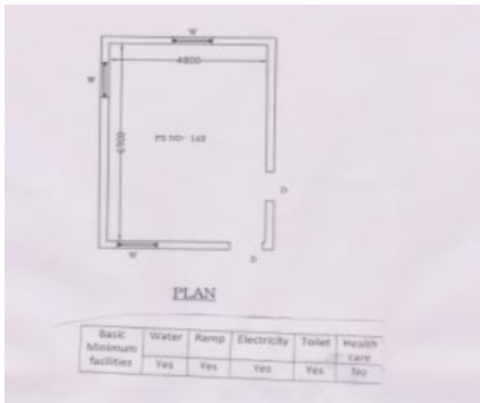

নির্বাচক নিবন্ধন আধিকারিকের স্বাক্ষর

Nazri Naksha

Google Map View

Polling Station Building Front View

Polling Station Front View

Cad View

Key MAP View

1 নাম : সোমনাথ বাপ্দী পিতার নাম: দিলীপ বাপ্দী বাড়ির নং : এন0204 বয়স : 22 লিঙ্গ : পুরুষ	IJT2138576 ফটো উপলব্ধ	2 নাম : সোমনাথ বাপ্দী স্বামীর নাম: সোমেন দাস বাড়ির নং : না বয়স : 29 লিঙ্গ : মহিলা	IJT1992213 ফটো উপলব্ধ	3 নাম : চিরঞ্জিৎ কুনাই পিতার নাম: ভাষা কুনাই বাড়ির নং : এন0115 বয়স : 23 লিঙ্গ : পুরুষ	IJT2066637 ফটো উপলব্ধ
4 নাম : প্রসেনজীৎ কুনাই পিতার নাম: ভাসা কুনাই বাড়ির নং : N0115 বয়স : 25 লিঙ্গ : পুরুষ	IJT1850197 ফটো উপলব্ধ	5 নাম : শ্রীমন্ত কুনাই পিতার নাম: বৈদ্যনাথ কুনাই বাড়ির নং : N0109 বয়স : 25 লিঙ্গ : পুরুষ	IJT1850759 ফটো উপলব্ধ	6 নাম : গোপাল কুনাই পিতার নাম: সুবোধ কুনাই বাড়ির নং : n0113 বয়স : 28 লিঙ্গ : পুরুষ	IJT1494780 ফটো উপলব্ধ
7 নাম : সমর কুনাই পিতার নাম: বৈদ্যনাথ কুনাই বাড়ির নং : n0109 বয়স : 31 লিঙ্গ : পুরুষ	IJT1494772 ফটো উপলব্ধ	8 নাম : সূর্য কুনাই পিতার নাম: নরেশ কুনাই বাড়ির নং : এন00114 বয়স : 23 লিঙ্গ : পুরুষ	IJT2095867 ফটো উপলব্ধ	9 নাম : সান্ত্বনা কুনাই স্বামীর নাম: প্রভাত কুনার কুনাই বাড়ির নং : n0115 বয়স : 28 লিঙ্গ : মহিলা	IJT1494665 ফটো উপলব্ধ
10 নাম : মন্থাথ কুনাই পিতার নাম: সতীশ কুনাই বাড়ির নং : n0108 বয়স : 61 লিঙ্গ : পুরুষ	WB/10/067/321010 ফটো উপলব্ধ	11 নাম : আনন্দ কুনাই পিতার নাম: সতীশ কুনাই বাড়ির নং : n0110 বয়স : 81 লিঙ্গ : পুরুষ	WB/10/067/321012 ফটো উপলব্ধ	12 নাম : সুবোধ কুনাই পিতার নাম: তারাপদ কুনাই বাড়ির নং : n0113 বয়স : 66 লিঙ্গ : পুরুষ	WB/10/067/321003 ফটো উপলব্ধ
13 নাম : উৎপল কুনাই পিতার নাম: সুবোধ কুনাই বাড়ির নং : n0113 বয়স : 31 লিঙ্গ : পুরুষ	IJT1262526 ফটো উপলব্ধ	14 নাম : বন্দনা কুনাই স্বামীর নাম: বিধান কুনাই বাড়ির নং : n0113 বয়স : 37 লিঙ্গ : মহিলা	IJT0975409 ফটো উপলব্ধ	15 নাম : চম্পক কুনাই পিতার নাম: কুড়ারাম কুনাই বাড়ির নং : n0113 বয়স : 35 লিঙ্গ : পুরুষ	IJT0975508 ফটো উপলব্ধ
16 নাম : নরেশ কুনাই পিতার নাম: সত্য কুনাই বাড়ির নং : n0114 বয়স : 40 লিঙ্গ : পুরুষ	GRZ3101474 ফটো উপলব্ধ	17 নাম : বীনা কুনাই স্বামীর নাম: রঘুনাথ কুনাই বাড়ির নং : n0114 বয়স : 35 লিঙ্গ : মহিলা	IJT0975342 ফটো উপলব্ধ	18 নাম : ভাসা কুনাই পিতার নাম: আনন্দ কুনাই বাড়ির নং : n0115 বয়স : 56 লিঙ্গ : পুরুষ	WB/10/067/321015 ফটো উপলব্ধ
19 নাম : প্রতিমা কুনাই স্বামীর নাম: ভাসা কুনাই বাড়ির নং : n0115 বয়স : 52 লিঙ্গ : মহিলা	WB/10/067/321016 ফটো উপলব্ধ	20 নাম : লারুগোপাল কুনাই পিতার নাম: মনীন্দ্র কুনাই বাড়ির নং : n0116 বয়স : 76 লিঙ্গ : পুরুষ	GRZ1227693 ফটো উপলব্ধ	21 নাম : শংকরী কুনাই স্বামীর নাম: লারুগোপাল কুনাই বাড়ির নং : n0116 বয়স : 66 লিঙ্গ : মহিলা	GRZ1227719 ফটো উপলব্ধ
22 নাম : যমুনা কুনাই স্বামীর নাম: কানাই কুনাই বাড়ির নং : n0117 বয়স : 76 লিঙ্গ : মহিলা	WB/10/067/321006 ফটো উপলব্ধ	23 নাম : লতিকা কুনাই স্বামীর নাম: তপন কুনাই বাড়ির নং : n0117 বয়স : 51 লিঙ্গ : মহিলা	WB/10/067/321007 ফটো উপলব্ধ	24 নাম : শ্যামলী কুনাই স্বামীর নাম: রতন কুনাই বাড়ির নং : n0117 বয়স : 35 লিঙ্গ : মহিলা	IJT0975441 ফটো উপলব্ধ
25 নাম : রতন কুনাই পিতার নাম: কানাই কুনাই বাড়ির নং : n0117 বয়স : 42 লিঙ্গ : পুরুষ	GRZ2915593 ফটো উপলব্ধ	26 নাম : স্বপন কুনার কুনাই পিতার নাম: কানাই কুনাই বাড়ির নং : n0117 বয়স : 53 লিঙ্গ : পুরুষ	GRZ1227867 ফটো উপলব্ধ	27 নাম : তপন কুনাই পিতার নাম: কানাই কুনাই বাড়ির নং : n0117 বয়স : 58 লিঙ্গ : পুরুষ	GRZ1230598 ফটো উপলব্ধ
28 নাম : প্রভাত কুনার কুনাই পিতার নাম: লারু গোপাল কুনাই বাড়ির নং : n0116 বয়স : 38 লিঙ্গ : পুরুষ	GRZ3101482 ফটো উপলব্ধ	29 নাম : টুম্পা মন্ডল স্বামীর নাম: প্রকাশ মন্ডল বাড়ির নং : n0108 বয়স : 28 লিঙ্গ : মহিলা	IJT1494343 ফটো উপলব্ধ	30 নাম : জগন্নাথ কুনাই পিতার নাম: লারু গোপাল কুনাই বাড়ির নং : n0116 বয়স : 39 লিঙ্গ : পুরুষ	GRZ3101490 ফটো উপলব্ধ