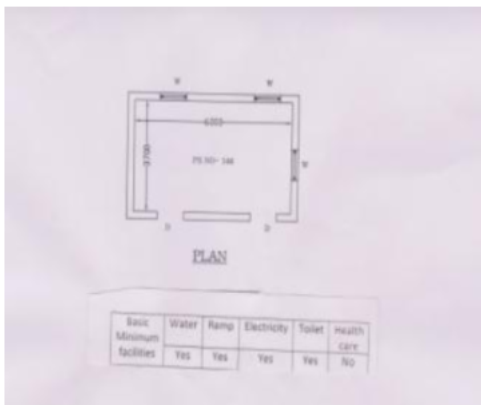

নির্বাচক নিবন্ধন আধিকারিকের স্বাক্ষর

Nazri Naksha

Google Map View

Polling Station Building Front View

Polling Station Front View

Cad View

Key MAP View

1 নাম : আমজাদ হোসেন পিতার নাম: আব্দুল হাসিব বাড়ির নং : n0059 বয়স : 36 লিঙ্গ : পুরুষ	IJT1109487 ফটো উপলব্ধ	2 নাম : মনোয়ারা বিবি স্বামীর নাম: বিল্লাল হোসেন বাড়ির নং : n0075 বয়স : 40 লিঙ্গ : মহিলা	GRZ3098506 ফটো উপলব্ধ	3 নাম : স্বাধীনা খাতুন স্বামীর নাম: হিলাল হোসেন বাড়ির নং : n0075 বয়স : 39 লিঙ্গ : মহিলা	GRZ3098530 ফটো উপলব্ধ
4 নাম : আবুল আসলাম পিতার নাম: ওলি মহাম্মাদ বাড়ির নং : n0072 বয়স : 50 লিঙ্গ : পুরুষ	GRZ2900843 ফটো উপলব্ধ	5 নাম : শিউলী খাতুন স্বামীর নাম: আবুল আসলাম বাড়ির নং : n0072 বয়স : 45 লিঙ্গ : মহিলা	GRZ2900850 ফটো উপলব্ধ	6 নাম : মর্জিনা খাতুন স্বামীর নাম: জামির সেখ বাড়ির নং : n0001 বয়স : 44 লিঙ্গ : মহিলা	GRZ3098647 ফটো উপলব্ধ
7 নাম : ছবিলা বিবি স্বামীর নাম: এতিম বাড়ির নং : n0020 বয়স : 69 লিঙ্গ : মহিলা	GRZ2543163 ফটো উপলব্ধ	8 নাম : নারগিস বিবি স্বামীর নাম: ফজলে সেখ বাড়ির নং : n0020 বয়স : 43 লিঙ্গ : মহিলা	GRZ2544609 ফটো উপলব্ধ	9 নাম : মরিউম বিবি স্বামীর নাম: আতাহার বাড়ির নং : n0049 বয়স : 71 লিঙ্গ : মহিলা	WB/10/067/294167 ফটো উপলব্ধ
10 নাম : মহঃ বাসিরুদ্দিন পিতার নাম: গোলাম জিলানী সেখ বাড়ির নং : n0041 বয়স : 47 লিঙ্গ : পুরুষ	GRZ3299476 ফটো উপলব্ধ	11 নাম : মহঃ জিয়াউদ্দিন পিতার নাম: গোলাম জিলানী সেখ বাড়ির নং : n0041 বয়স : 41 লিঙ্গ : পুরুষ	IJT0554691 ফটো উপলব্ধ	12 নাম : মহঃ নাসিরুদ্দিন পিতার নাম: গোলাম জিলানী বাড়ির নং : n0041 বয়স : 45 লিঙ্গ : পুরুষ	IJT1109974 ফটো উপলব্ধ
13 নাম : সান্তনা বেগম স্বামীর নাম: মহঃ নাসিরুদ্দিন বাড়ির নং : n0041 বয়স : 37 লিঙ্গ : মহিলা	GRZ3299484 ফটো উপলব্ধ	14 নাম : মহঃ ইমামুদ্দিন পিতার নাম: নূর মোহাম্মদ সেখ বাড়ির নং : n0045 বয়স : 46 লিঙ্গ : পুরুষ	GRZ2731602 ফটো উপলব্ধ	15 নাম : আসমানি বিবি স্বামীর নাম: মহঃ ইমাম উদ্দিন বাড়ির নং : n0045 বয়স : 40 লিঙ্গ : মহিলা	IJT1347111 ফটো উপলব্ধ
16 নাম : আবুল কালাম পিতার নাম: আজফার হোসেন বাড়ির নং : n0046 বয়স : 50 লিঙ্গ : পুরুষ	IJT0872697 ফটো উপলব্ধ	17 নাম : উজ্জলা বিবি স্বামীর নাম: কামাল বাড়ির নং : n0035 বয়স : 61 লিঙ্গ : মহিলা	WB/10/067/294094 ফটো উপলব্ধ	18 নাম : শিউলী খাতুন স্বামীর নাম: উজ্জলা বিবি বাড়ির নং : এন0035 বয়স : 27 লিঙ্গ : মহিলা	IJT2222669 ফটো উপলব্ধ
19 নাম : আবুল হোসেন সেখ পিতার নাম: ইয়াদত সেখ বাড়ির নং : n0038 বয়স : 61 লিঙ্গ : পুরুষ	GRZ1264779 ফটো উপলব্ধ	20 নাম : আছলিমা খাতুন স্বামীর নাম: ইয়াদত বাড়ির নং : n0038 বয়স : 79 লিঙ্গ : মহিলা	GRZ2901049 ফটো উপলব্ধ	21 নাম : বেবী বেগম স্বামীর নাম: আবুলহোসেন বাড়ির নং : n0038 বয়স : 58 লিঙ্গ : মহিলা	WB/10/067/294193 ফটো উপলব্ধ
22 নাম : আবু সাভার পিতার নাম: আবু বাক্কার সেখ বাড়ির নং : n0038 বয়স : 37 লিঙ্গ : পুরুষ	IJT0977215 ফটো উপলব্ধ	23 নাম : বাবু সেখ পিতার নাম: গুলু সেখ বাড়ির নং : n0024 বয়স : 44 লিঙ্গ : পুরুষ	IJT0977231 ফটো উপলব্ধ	24 নাম : কাওসারা বেগম স্বামীর নাম: লাল মহম্মদ বাড়ির নং : n0030 বয়স : 44 লিঙ্গ : মহিলা	GRZ2543395 ফটো উপলব্ধ
25 নাম : রেকসোনা বিবি স্বামীর নাম: মহঃ মিরাজ মহম্মদ বাড়ির নং : n0030 বয়স : 34 লিঙ্গ : মহিলা	IJT1347095 ফটো উপলব্ধ	26 নাম : নওসাদ সেখ পিতার নাম: মিলজান সেখ বাড়ির নং : n0070 বয়স : 59 লিঙ্গ : পুরুষ	WB/10/067/294046 ফটো উপলব্ধ	27 নাম : আহাম্মেদ রেজা পিতার নাম: জালাল আহাম্মেদ বাড়ির নং : n0041 বয়স : 28 লিঙ্গ : পুরুষ	IJT1495530 ফটো উপলব্ধ
28 নাম : মনোজ সেখ পিতার নাম: আবুল হোসেন বাড়ির নং : n0038 বয়স : 28 লিঙ্গ : পুরুষ	IJT1495555 ফটো উপলব্ধ	29 নাম : মইনুদ্দিন পিতার নাম: মহঃলাল মহম্মদ বাড়ির নং : n0133 বয়স : 30 লিঙ্গ : পুরুষ	IJT1559731 ফটো উপলব্ধ	30 নাম : মীনা বিবি স্বামীর নাম: আব্বাসউদ্দিন খান বাড়ির নং : এন0151 বয়স : 60 লিঙ্গ : মহিলা	GRZ1261635 ফটো উপলব্ধ