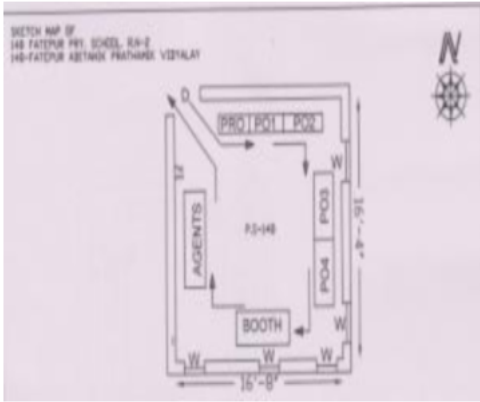

নির্বাচক নিবন্ধন আধিকারিকের স্বাক্ষর

Nazri Naksha

Google Map View

Polling Station Building Front View

Polling Station Front View

Cad View

Key MAP View

1 নাম : দুখনিবারন গাঙ্গুলী পিতার নাম: গৌরীশঙ্কর গাঙ্গুলী বাড়ির নং : n0127 বয়স : 76 লিঙ্গ : পুরুষ	GRZ2833689 ফটো উপলব্ধ	2 নাম : যুথিকা গাঙ্গুলী স্বামীর নাম: দুখনিবারন গাঙ্গুলী বাড়ির নং : n0127 বয়স : 71 লিঙ্গ : মহিলা	GRZ2833697 ফটো উপলব্ধ	3 নাম : সুন্দরগোপাল গাঙ্গুলী পিতার নাম: দুখনিবারন গাঙ্গুলী বাড়ির নং : n0127 বয়স : 50 লিঙ্গ : পুরুষ	GRZ1225283 ফটো উপলব্ধ
4 নাম : গনেশ দাস পিতার নাম: নিমাই দাস বাড়ির নং : n0127 বয়স : 59 লিঙ্গ : পুরুষ	WB/10/067/168120 ফটো উপলব্ধ	5 নাম : রেখা দাস স্বামীর নাম: গনেশ দাস বাড়ির নং : n0127 বয়স : 56 লিঙ্গ : মহিলা	WB/10/067/168121 ফটো উপলব্ধ	6 নাম : তাপস দাস পিতার নাম: গনেশ দাস বাড়ির নং : n0127 বয়স : 41 লিঙ্গ : পুরুষ	GRZ3232972 ফটো উপলব্ধ
7 নাম : চাঁদমুখী দাস স্বামীর নাম: তাপস দাস বাড়ির নং : n0127 বয়স : 31 লিঙ্গ : মহিলা	IJT1348705 ফটো উপলব্ধ	8 নাম : রুমি গাঙ্গুলী (বিভেল) স্বামীর নাম: সুন্দর গোপাল গাঙ্গুলী বাড়ির নং : n0127 বয়স : 36 লিঙ্গ : মহিলা	IJT1189604 ফটো উপলব্ধ	9 নাম : সুতপা ঘোষ স্বামীর নাম: কল্যান ঘোষ বাড়ির নং : n0015 বয়স : 38 লিঙ্গ : মহিলা	GRZ3233079 ফটো উপলব্ধ
10 নাম : টুঙ্গা ঘোষ স্বামীর নাম: তাপস ঘোষ বাড়ির নং : n0208 বয়স : 43 লিঙ্গ : মহিলা	IJT1584077 ফটো উপলব্ধ	11 নাম : রুপসী ঘোষ স্বামীর নাম: গোপাল ঘোষ বাড়ির নং : n0095 বয়স : 33 লিঙ্গ : মহিলা	IJT1348739 ফটো উপলব্ধ	12 নাম : সঞ্জয় ঘোষ পিতার নাম: নারায়ন ঘোষ বাড়ির নং : N0099 বয়স : 27 লিঙ্গ : পুরুষ	IJT1561067 ফটো উপলব্ধ
13 নাম : আশালতা ঘোষ পিতার নাম: সুনীল ঘোষ বাড়ির নং : n0063 বয়স : 34 লিঙ্গ : মহিলা	IJT1496520 ফটো উপলব্ধ	14 নাম : দেবিকা ঘোষ স্বামীর নাম: সন্দীপ ঘোষ বাড়ির নং : n0062 বয়স : 30 লিঙ্গ : মহিলা	IJT1496512 ফটো উপলব্ধ	15 নাম : উত্তম ঘোষ পিতার নাম: মানিক ঘোষ বাড়ির নং : n0096 বয়স : 28 লিঙ্গ : পুরুষ	IJT1496439 ফটো উপলব্ধ
16 নাম : প্রসেনজিৎ ঘোষ পিতার নাম: অজয় ঘোষ বাড়ির নং : n0062 বয়স : 29 লিঙ্গ : পুরুষ	IJT1496371 ফটো উপলব্ধ	17 নাম : নিদয় ঘোষ পিতার নাম: মহাদেব ঘোষ বাড়ির নং : n0093 বয়স : 29 লিঙ্গ : পুরুষ	IJT1496355 ফটো উপলব্ধ	18 নাম : সুমতি ঘোষ স্বামীর নাম: গৌরীশঙ্কর ঘোষ বাড়ির নং : n0095 বয়স : 41 লিঙ্গ : মহিলা	GRZ2833739 ফটো উপলব্ধ
19 নাম : নিমাই ঘোষ পিতার নাম: শ্যামাপদ ঘোষ বাড়ির নং : n0095 বয়স : 42 লিঙ্গ : পুরুষ	GRZ2833747 ফটো উপলব্ধ	20 নাম : এককড়ি ঘোষ পিতার নাম: ভূপতি ঘোষ বাড়ির নং : n0095 বয়স : 57 লিঙ্গ : পুরুষ	IJT1348754 ফটো উপলব্ধ	21 নাম : নিয়তী ঘোষ স্বামীর নাম: মানিক ঘোষ বাড়ির নং : n0096 বয়স : 49 লিঙ্গ : মহিলা	WB/10/067/168033 ফটো উপলব্ধ
22 নাম : দুঃখহরন ঘোষ পিতার নাম: নেপাল ঘোষ বাড়ির নং : n0096 বয়স : 38 লিঙ্গ : পুরুষ	GRZ3233061 ফটো উপলব্ধ	23 নাম : মৌসুমী ঘোষ স্বামীর নাম: তপন কুমার ঘোষ বাড়ির নং : n0128 বয়স : 37 লিঙ্গ : মহিলা	IJT0980243 ফটো উপলব্ধ	24 নাম : তপন কুমার ঘোষ পিতার নাম: আশিষ কুমার ঘোষ বাড়ির নং : n0128 বয়স : 44 লিঙ্গ : পুরুষ	GRZ2833713 ফটো উপলব্ধ
25 নাম : অসীমা ঘোষ স্বামীর নাম: আশীষকুমার ঘোষ বাড়ির নং : n0098 বয়স : 68 লিঙ্গ : মহিলা	WB/10/067/168005 ফটো উপলব্ধ	26 নাম : তপতী ঘোষ স্বামীর নাম: নারায়ন ঘোষ বাড়ির নং : n0099 বয়স : 59 লিঙ্গ : মহিলা	IJT1448018 ফটো উপলব্ধ	27 নাম : নারায়ন ঘোষ পিতার নাম: অতুল ঘোষ বাড়ির নং : n0099 বয়স : 63 লিঙ্গ : পুরুষ	GRZ1226489 ফটো উপলব্ধ
28 নাম : সুসীতা ঘোষ পিতার নাম: সৌরভ ঘোষ বাড়ির নং : n0098 বয়স : 38 লিঙ্গ : মহিলা	IJT0980201 ফটো উপলব্ধ	29 নাম : লালমুখী ঘোষ স্বামীর নাম: কাম্যাক্ষা ঘোষ বাড়ির নং : n0098 বয়স : 66 লিঙ্গ : মহিলা	WB/10/067/168038 ফটো উপলব্ধ	30 নাম : সৌরভ ঘোষ পিতার নাম: কাম্যাক্ষা ঘোষ বাড়ির নং : n0098 বয়স : 42 লিঙ্গ : পুরুষ	GRZ2833770 ফটো উপলব্ধ