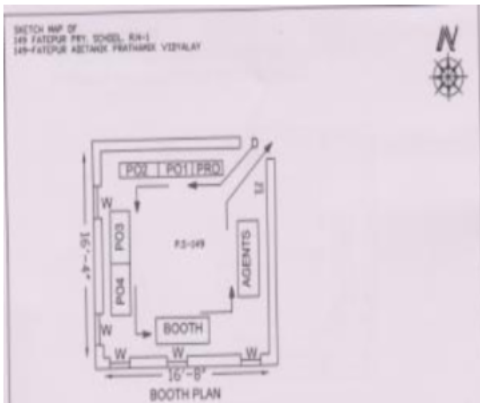

নির্বাচক নিবন্ধন আধিকারিকের স্বাক্ষর

Nazri Naksha

Google Map View

Polling Station Building Front View

Polling Station Front View

Cad View

Key MAP View

1 নাম : আবুল খায়ের পিতার নাম : মজুমল হোসেন বাড়ির নং : n0040 বয়স : 69 লিঙ্গ : পুরুষ ফটো উপলব্ধ	WB/10/067/168692	2 নাম : হাসনাহার বিবি স্বামীর নাম : আবুল কালাম বাড়ির নং : n0040 বয়স : 56 লিঙ্গ : মহিলা ফটো উপলব্ধ	WB/10/067/168696	3 নাম : আলম সেখ পিতার নাম : মজুমল সেখ বাড়ির নং : n0040 বয়স : 53 লিঙ্গ : পুরুষ ফটো উপলব্ধ	WB/10/067/168697
4 নাম : বেবী বিবি সেখ স্বামীর নাম : সালাম সেখ বাড়ির নং : n0040 বয়স : 41 লিঙ্গ : মহিলা ফটো উপলব্ধ	GRZ2835320	5 নাম : রাহিমা বিবি স্বামীর নাম : আলম সেখ বাড়ির নং : n0040 বয়স : 38 লিঙ্গ : মহিলা ফটো উপলব্ধ	GRZ3086824	6 নাম : সালেহার বিবি স্বামীর নাম : গোলাম গাউস বাড়ির নং : n0024 বয়স : 70 লিঙ্গ : মহিলা ফটো উপলব্ধ	GRZ1597350
7 নাম : রাজকুমার পোদ্দার পিতার নাম : গোলাম গাউস বাড়ির নং : n0024 বয়স : 34 লিঙ্গ : পুরুষ ফটো উপলব্ধ	IJT1111459	8 নাম : মান্নান সেখ পিতার নাম : দিনদার সেখ বাড়ির নং : n0114 বয়স : 53 লিঙ্গ : পুরুষ ফটো উপলব্ধ	IJT0980573	9 নাম : আসরাফ সেখ পিতার নাম : দিনদার সেখ বাড়ির নং : n0114 বয়স : 41 লিঙ্গ : পুরুষ ফটো উপলব্ধ	GRZ3086733
10 নাম : রেহানা খাতুন স্বামীর নাম : ইমামুল সেখ বাড়ির নং : n0144 বয়স : 33 লিঙ্গ : মহিলা ফটো উপলব্ধ	IJT1111251	11 নাম : আসরুপা বিবি স্বামীর নাম : জেরআলি সেখ বাড়ির নং : n0140 বয়স : 62 লিঙ্গ : মহিলা ফটো উপলব্ধ	GRZ1147248	12 নাম : মহম্মদ হাসান পিতার নাম : নাজমুল হক বাড়ির নং : n0028 বয়স : 31 লিঙ্গ : পুরুষ ফটো উপলব্ধ	IJT1265446
13 নাম : ইনজামুল হক পিতার নাম : আবুল কালাম সেখ বাড়ির নং : n0040 বয়স : 29 লিঙ্গ : পুরুষ ফটো উপলব্ধ	IJT1496777	14 নাম : ইসমাইল সেখ পিতার নাম : মসলেম সেখ বাড়ির নং : n0127 বয়স : 36 লিঙ্গ : পুরুষ ফটো উপলব্ধ	IJT0980540	15 নাম : জুম্মাতুন বিবি স্বামীর নাম : ইসমাইল সেখ বাড়ির নং : n0127 বয়স : 31 লিঙ্গ : মহিলা ফটো উপলব্ধ	IJT1422385
16 নাম : মুজিবর সেখ পিতার নাম : দিলদার সেখ বাড়ির নং : n0114 বয়স : 54 লিঙ্গ : পুরুষ ফটো উপলব্ধ	GRZ2835247	17 নাম : নুরেশা বিবি স্বামীর নাম : মান্নান সেখ বাড়ির নং : n0114 বয়স : 40 লিঙ্গ : মহিলা ফটো উপলব্ধ	GRZ2966257	18 নাম : পিংকি খাতুন স্বামীর নাম : নুর মহম্মদ সেখ বাড়ির নং : n0175 বয়স : 29 লিঙ্গ : মহিলা ফটো উপলব্ধ	IJT1524917
19 নাম : নূর মহাম্মদ সেখ পিতার নাম : আব্দুল রসিদ সেখ বাড়ির নং : n0175 বয়স : 36 লিঙ্গ : পুরুষ ফটো উপলব্ধ	IJT1524891	20 নাম : ইসরাইল সেখ পিতার নাম : মসলেম সেখ বাড়ির নং : এন0127 বয়স : 28 লিঙ্গ : পুরুষ ফটো উপলব্ধ	IJT1695741	21 নাম : ইউসুফ শেখ পিতার নাম : দিনদার সেখ বাড়ির নং : n0114 বয়স : 35 লিঙ্গ : পুরুষ ফটো উপলব্ধ	IJT0980698
22 নাম : হাসি বেগম স্বামীর নাম : আবুল খায়ের বাড়ির নং : n0040 বয়স : 63 লিঙ্গ : মহিলা ফটো উপলব্ধ	WB/10/067/168693	23 নাম : আমিনাতুল বায়িদা স্বামীর নাম : মোহম্মদ সোহরাব সেখ বাড়ির নং : n0123 বয়স : 56 লিঙ্গ : মহিলা ফটো উপলব্ধ	IJT1746627	24 নাম : খাইরুল ইসলাম পিতার নাম : বাহরুল ইসলাম বাড়ির নং : n0099 বয়স : 51 লিঙ্গ : পুরুষ ফটো উপলব্ধ	WB/10/067/168534
25 নাম : গোলাম মোস্তফা পিতার নাম : গোলাম মোস্তফা বাড়ির নং : n0094 বয়স : 30 লিঙ্গ : পুরুষ ফটো উপলব্ধ	IJT1349430	26 নাম : রনি খাতুন পিতার নাম : নাজমুল হক বাড়ির নং : n0028 বয়স : 33 লিঙ্গ : মহিলা ফটো উপলব্ধ	IJT1349372	27 নাম : নাজমুল হক পিতার নাম : মোলাবর বাড়ির নং : n0028 বয়স : 63 লিঙ্গ : পুরুষ ফটো উপলব্ধ	WB/10/067/168669
28 নাম : আবুল কালাম পিতার নাম : মজুমল সেখ বাড়ির নং : n0040 বয়স : 61 লিঙ্গ : পুরুষ ফটো উপলব্ধ	WB/10/067/168695	29 নাম : আবুল সালাম পিতার নাম : মজুমল হোসেন বাড়ির নং : n0040 বয়স : 56 লিঙ্গ : পুরুষ ফটো উপলব্ধ	WB/10/067/168694	30 নাম : ময়নুদ্দিন সেখ পিতার নাম : সানোয়ার সেখ বাড়ির নং : n0094 বয়স : 31 লিঙ্গ : পুরুষ ফটো উপলব্ধ	IJT1265354