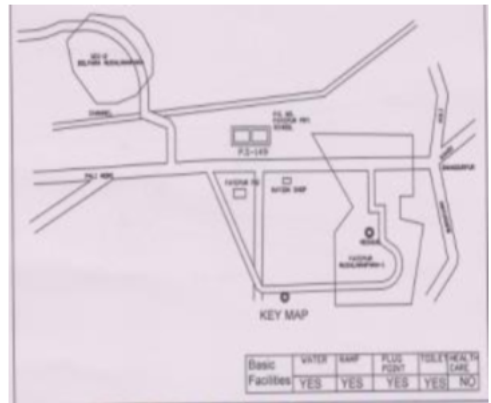

Key MAP View