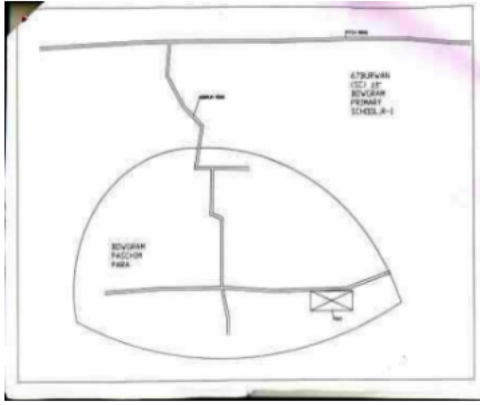

নির্বাচক নিবন্ধন আধিকারিকের স্বাক্ষর

Nazri Naksha

Google Map View

Polling Station Building Front View

Polling Station Front View

Cad View

Key MAP View

1 নাম : আজিজা বেগম স্বামীর নাম: আবুল খায়ের বাড়ির নং : n0126 বয়স : 33 লিঙ্গ : মহিলা	IJT1225937 ফটো উপলব্ধ	2 নাম : শেরআলম সেখ পিতার নাম: কামাল উদ্দিন সেখ বাড়ির নং : n0159 বয়স : 30 লিঙ্গ : পুরুষ	IJT1299155 ফটো উপলব্ধ	3 নাম : নাসিমুদ্দিন সেখ পিতার নাম: আব্দুল আলিম বাড়ির নং : N0114 বয়স : 27 লিঙ্গ : পুরুষ	IJT1612910 ফটো উপলব্ধ
4 নাম : সান্তনা বেগম স্বামীর নাম: সাহিরুল সেখ বাড়ির নং : n0157 বয়স : 40 লিঙ্গ : মহিলা	GRZ3078862 ফটো উপলব্ধ	5 নাম : জশিম উদ্দিন সেখ পিতার নাম: আব্দুল কেবির সেখ বাড়ির নং : n0130 বয়স : 28 লিঙ্গ : পুরুষ	IJT1457357 ফটো উপলব্ধ	6 নাম : কলি বিবি স্বামীর নাম: নুরমহম্মদ সেখ বাড়ির নং : n0060 বয়স : 81 লিঙ্গ : মহিলা	GRZ0181495 ফটো উপলব্ধ
7 নাম : রহিমা বিবি স্বামীর নাম: মোহর সেখ বাড়ির নং : n0060 বয়স : 36 লিঙ্গ : মহিলা	IJT1155076 ফটো উপলব্ধ	8 নাম : ইকবাল আব্দুসসাদ পিতার নাম: আব্দুল আজিম বাড়ির নং : N0114 বয়স : 44 লিঙ্গ : পুরুষ	IJT1089085 ফটো উপলব্ধ	9 নাম : আব্দুল কেবির সেখ পিতার নাম: মৃতকলব সেখ বাড়ির নং : n0130 বয়স : 66 লিঙ্গ : পুরুষ	WB/10/067/108432 ফটো উপলব্ধ
10 নাম : জ্যোৎস্না বিবি স্বামীর নাম: আব্দুল কেবির সেখ বাড়ির নং : n0130 বয়স : 71 লিঙ্গ : মহিলা	IJT1882737 ফটো উপলব্ধ	11 নাম : আবুল হাসেম পিতার নাম: মনসুর সেখ বাড়ির নং : n0126 বয়স : 67 লিঙ্গ : পুরুষ	GRZ2449742 ফটো উপলব্ধ	12 নাম : রশিকা বিবি স্বামীর নাম: আব্দুল হাসেম বাড়ির নং : n0126 বয়স : 60 লিঙ্গ : মহিলা	IJT1759471 ফটো উপলব্ধ
13 নাম : মোহর সেখ পিতার নাম: নুর মহম্মদ সেখ বাড়ির নং : n0060 বয়স : 48 লিঙ্গ : পুরুষ	GRZ3142072 ফটো উপলব্ধ	14 নাম : আবুল খায়ের পিতার নাম: আব্দুল হাসেম বাড়ির নং : n0126 বয়স : 42 লিঙ্গ : পুরুষ	GRZ1609106 ফটো উপলব্ধ	15 নাম : ফারজিনা খাতুন স্বামীর নাম: মিরাজুল সেখ বাড়ির নং : n0060 বয়স : 28 লিঙ্গ : মহিলা	IJT1457712 ফটো উপলব্ধ
16 নাম : মিরাজুল সেখ পিতার নাম: নুর মহম্মদ সেখ বাড়ির নং : n0060 বয়স : 30 লিঙ্গ : পুরুষ	IJT1225903 ফটো উপলব্ধ	17 নাম : কলিমুদ্দিন সেখ পিতার নাম: আব্দুল কেবির সেখ বাড়ির নং : n0130 বয়স : 31 লিঙ্গ : পুরুষ	IJT1225945 ফটো উপলব্ধ	18 নাম : আসগর আলি পিতার নাম: মৃতকলব সেখ বাড়ির নং : n0129 বয়স : 62 লিঙ্গ : পুরুষ	IJT1733518 ফটো উপলব্ধ
19 নাম : হাসিবা বিবি স্বামীর নাম: আসগর আলি বাড়ির নং : n0129 বয়স : 59 লিঙ্গ : মহিলা	IJT1759281 ফটো উপলব্ধ	20 নাম : একরামুল হক পিতার নাম: আসগর আলি বাড়ির নং : n0129 বয়স : 30 লিঙ্গ : পুরুষ	IJT1299064 ফটো উপলব্ধ	21 নাম : রেজিনা বেগম স্বামীর নাম: আকবর আলী বাড়ির নং : n0131 বয়স : 49 লিঙ্গ : মহিলা	GRZ2802908 ফটো উপলব্ধ
22 নাম : আমির সহেল সেখ পিতার নাম: আকবর আলি বাড়ির নং : n0131 বয়স : 29 লিঙ্গ : পুরুষ	IJT1393537 ফটো উপলব্ধ	23 নাম : মাসুদুর রহমান পিতার নাম: আকবর আলি বাড়ির নং : এন0131 বয়স : 26 লিঙ্গ : পুরুষ	IJT1653310 ফটো উপলব্ধ	24 নাম : আকবর আলী পিতার নাম: মৃতকলব সেখ বাড়ির নং : n0131 বয়স : 59 লিঙ্গ : পুরুষ	IJT1882158 ফটো উপলব্ধ
25 নাম : মুনিয়া খাতুন স্বামীর নাম: মিরাজুল মল্লিক বাড়ির নং : n0121 বয়স : 26 লিঙ্গ : মহিলা	IJT1612951 ফটো উপলব্ধ	26 নাম : মোফিজা খাতুন পিতার নাম: সানোয়ার সেখ বাড়ির নং : N0033 বয়স : 26 লিঙ্গ : মহিলা	IJT1612977 ফটো উপলব্ধ	27 নাম : নাজমা খাতুন স্বামীর নাম: সাইফুল ইসলাম বাড়ির নং : N0128 বয়স : 29 লিঙ্গ : মহিলা	IJT1613009 ফটো উপলব্ধ
28 নাম : রেবিনা খাতুন স্বামীর নাম: পারমানান সেখ বাড়ির নং : N0079 বয়স : 32 লিঙ্গ : মহিলা	IJT1613025 ফটো উপলব্ধ	29 নাম : রিক্তি খাতুন স্বামীর নাম: মিরাজুল মল্লিক বাড়ির নং : N0047 বয়স : 27 লিঙ্গ : মহিলা	IJT1612860 ফটো উপলব্ধ	30 নাম : স্বপ্না খাতুন স্বামীর নাম: মিরাজুল রহমান সেখ বাড়ির নং : N0112 বয়স : 30 লিঙ্গ : মহিলা	IJT1612878 ফটো উপলব্ধ