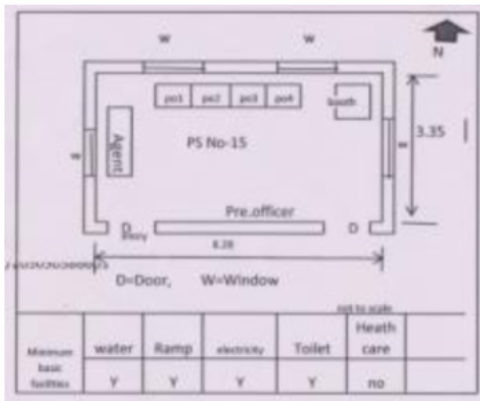

নির্বাচক নিবন্ধন আধিকারিকের স্বাক্ষর

Nazri Naksha

Google Map View

Polling Station Building Front View

Polling Station Front View

Cad View

Key MAP View

1 নাম : আজিজা বেগম স্বামীর নাম: আবুল খায়ের বাড়ির নং : n0126 বয়স : 33 লিঙ্গ : মহিলা	IJT1225937 ফটো উপলব্ধ	2 নাম : শেরআলম সেখ পিতার নাম: কামাল উদ্দিন সেখ বাড়ির নং : n0159 বয়স : 30 লিঙ্গ : পুরুষ	IJT1299155 ফটো উপলব্ধ	3 নাম : নাসিমুদ্দিন সেখ পিতার নাম: আব্দুল আলিম বাড়ির নং : N0114 বয়স : 27 লিঙ্গ : পুরুষ	IJT1612910 ফটো উপলব্ধ
4 নাম : সান্তনা বেগম স্বামীর নাম: সাহিরুল সেখ বাড়ির নং : n0157 বয়স : 40 লিঙ্গ : মহিলা	GRZ3078862 ফটো উপলব্ধ	5 নাম : জশিম উদ্দিন সেখ পিতার নাম: আব্দুল কেবির সেখ বাড়ির নং : n0130 বয়স : 28 লিঙ্গ : পুরুষ	IJT1457357 ফটো উপলব্ধ	6 নাম : কলি বিবি স্বামীর নাম: নুরমহম্মদ সেখ বাড়ির নং : n0060 বয়স : 81 লিঙ্গ : মহিলা	GRZ0181495 ফটো উপলব্ধ
7 নাম : রহিমা বিবি স্বামীর নাম: মোহর সেখ বাড়ির নং : n0060 বয়স : 36 লিঙ্গ : মহিলা	IJT1155076 ফটো উপলব্ধ	8 নাম : ইকবাল আব্দুসসাদ পিতার নাম: আব্দুল আজিম বাড়ির নং : N0114 বয়স : 44 লিঙ্গ : পুরুষ	IJT1089085 ফটো উপলব্ধ	9 নাম : আব্দুল কেবির সেখ পিতার নাম: মৃতকলব সেখ বাড়ির নং : n0130 বয়স : 66 লিঙ্গ : পুরুষ	WB/10/067/108432 ফটো উপলব্ধ
10 নাম : জ্যোৎস্না বিবি স্বামীর নাম: আব্দুল কেবির সেখ বাড়ির নং : n0130 বয়স : 71 লিঙ্গ : মহিলা	IJT1882737 ফটো উপলব্ধ	11 নাম : আবুল হাসেম পিতার নাম: মনসুর সেখ বাড়ির নং : n0126 বয়স : 67 লিঙ্গ : পুরুষ	GRZ2449742 ফটো উপলব্ধ	12 নাম : রশিকা বিবি স্বামীর নাম: আব্দুল হাসেম বাড়ির নং : n0126 বয়স : 60 লিঙ্গ : মহিলা	IJT1759471 ফটো উপলব্ধ
13 নাম : মোহর সেখ পিতার নাম: নুর মহম্মদ সেখ বাড়ির নং : n0060 বয়স : 48 লিঙ্গ : পুরুষ	GRZ3142072 ফটো উপলব্ধ	14 নাম : আবুল খায়ের পিতার নাম: আব্দুল হাসেম বাড়ির নং : n0126 বয়স : 42 লিঙ্গ : পুরুষ	GRZ1609106 ফটো উপলব্ধ	15 নাম : ফারজিনা খাতুন স্বামীর নাম: মিরাজুল সেখ বাড়ির নং : n0060 বয়স : 28 লিঙ্গ : মহিলা	IJT1457712 ফটো উপলব্ধ
16 নাম : মিরাজুল সেখ পিতার নাম: নুর মহম্মদ সেখ বাড়ির নং : n0060 বয়স : 30 লিঙ্গ : পুরুষ	IJT1225903 ফটো উপলব্ধ	17 নাম : কলিমুদ্দিন সেখ পিতার নাম: আব্দুল কেবির সেখ বাড়ির নং : n0130 বয়স : 31 লিঙ্গ : পুরুষ	IJT1225945 ফটো উপলব্ধ	18 নাম : আসগর আলি পিতার নাম: মৃতকলব সেখ বাড়ির নং : n0129 বয়স : 62 লিঙ্গ : পুরুষ	IJT1733518 ফটো উপলব্ধ
19 নাম : হাসিবা বিবি স্বামীর নাম: আসগর আলি বাড়ির নং : n0129 বয়স : 59 লিঙ্গ : মহিলা	IJT1759281 ফটো উপলব্ধ	20 নাম : একরামুল হক পিতার নাম: আসগর আলি বাড়ির নং : n0129 বয়স : 30 লিঙ্গ : পুরুষ	IJT1299064 ফটো উপলব্ধ	21 নাম : রেজিনা বেগম স্বামীর নাম: আকবর আলী বাড়ির নং : n0131 বয়স : 49 লিঙ্গ : মহিলা	GRZ2802908 ফটো উপলব্ধ
22 নাম : আমির সহেল সেখ পিতার নাম: আকবর আলি বাড়ির নং : n0131 বয়স : 29 লিঙ্গ : পুরুষ	IJT1393537 ফটো উপলব্ধ	23 নাম : মাসুদুর রহমান পিতার নাম: আকবর আলি বাড়ির নং : এন0131 বয়স : 26 লিঙ্গ : পুরুষ	IJT1653310 ফটো উপলব্ধ	24 নাম : আকবর আলী পিতার নাম: মৃতকলব সেখ বাড়ির নং : n0131 বয়স : 59 লিঙ্গ : পুরুষ	IJT1882158 ফটো উপলব্ধ
25 নাম : মুনিয়া খাতুন স্বামীর নাম: মিরাজুল মল্লিক বাড়ির নং : n0121 বয়স : 26 লিঙ্গ : মহিলা	IJT1612951 ফটো উপলব্ধ	26 নাম : মোফিজা খাতুন পিতার নাম: সানোয়ার সেখ বাড়ির নং : N0033 বয়স : 26 লিঙ্গ : মহিলা	IJT1612977 ফটো উপলব্ধ	27 নাম : নাজমা খাতুন স্বামীর নাম: সাইফুল ইসলাম বাড়ির নং : N0128 বয়স : 29 লিঙ্গ : মহিলা	IJT1613009 ফটো উপলব্ধ
28 নাম : রেবিনা খাতুন স্বামীর নাম: পারমানান সেখ বাড়ির নং : N0079 বয়স : 32 লিঙ্গ : মহিলা	IJT1613025 ফটো উপলব্ধ	29 নাম : রিক্তি খাতুন স্বামীর নাম: মিরাজুল মল্লিক বাড়ির নং : N0047 বয়স : 27 লিঙ্গ : মহিলা	IJT1612860 ফটো উপলব্ধ	30 নাম : স্বপ্না খাতুন স্বামীর নাম: মিরাজুল রহমান সেখ বাড়ির নং : N0112 বয়স : 30 লিঙ্গ : মহিলা	IJT1612878 ফটো উপলব্ধ